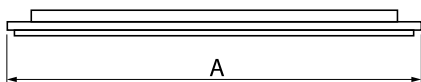

Dane mechaniczne

Montaż	na zwieszakach
Materiał	blacha stalowa
Kolor	RAL 9016 (biały)
Przesłona	OPTICS (układ optyczny oparty na soczewkach)
Odporność mechaniczna	IK04
Wymiary [mm]	1250 x 95 x 68

Akcesoria

Indeks 6E1-500KW34K-5

Nazwa SUSPENSION NEW TYPE-A+B
34 LENGHT 1,5M WIRE 5X SET

Zdjęcie

Indeks 6E1-8670-B-1,5-5X

Nazwa SUSPENSION NEW TYPE-F
LENGHT-1,5 METER WIRE 5X 1-
POINT

Zdjęcie

Indeks 19.3272.1205.00

Nazwa SUSPENSION NEW TYPE-E
LENGHT-1,5 METER WITHOUT
WIRE 1-POINT