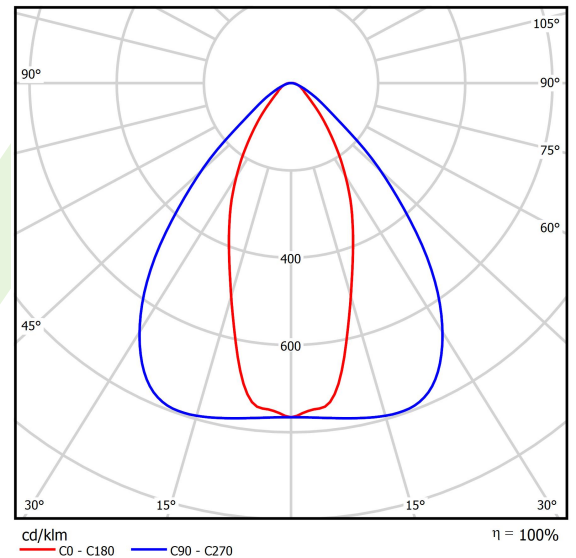

## Dane świetlne i elektryczne

Typ źródła	LED
Strumień LED [lm]	12006
Moc LED [W]	64,8
Strumień oprawy [lm]	11405,7
Moc oprawy [W]	72,6
Skuteczność świetlna oprawy [lm/W]	157,1
Temperatura barwowa [K]	5000
CRI	>80
SDCM (źródła LED)	3
Kąt rozsyłu światła [°]	(C0-C180) / (C90-C270) - 43,6° / 83,2°
Klasa ryzyka fotobiologicznego (PN-EN 62471)	RG0
Klasa ochrony	I
Stopień szczelności	IP65
Zasilanie	220..240 V, 50..60 Hz
Żywotność LED [h]	90000
Lx/By	L80B10
Temperatura otoczenia [°C]	-25 ÷ 35
Zasilacz elektroniczny	standard (E)
Współczynnik mocy cos φ	>0,95
Obciążalność obwodów	14 (B10), 22 (B16), 14 (C10), 22 (C16)

## Fotometria