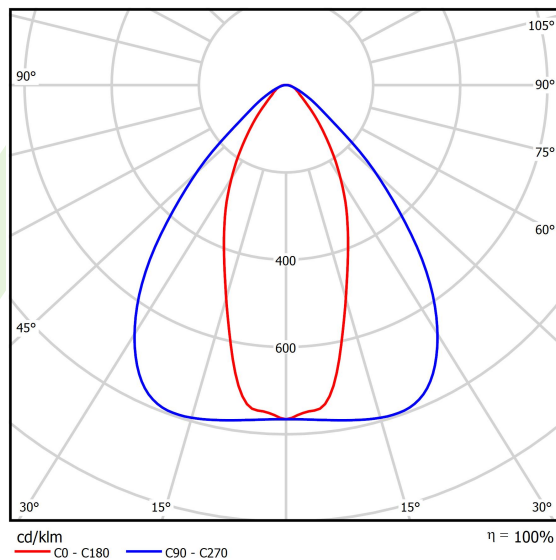

## Dane świetlne i elektryczne

Typ źródła	LED
Strumień LED [lm]	12006
Moc LED [W]	64,8
Strumień oprawy [lm]	11405,7
Moc oprawy [W]	72,6
Skuteczność świetlna oprawy [lm/W]	157,1
Temperatura barwowa [K]	5000
CRI	>80
SDCM (źródła LED)	3
Kąt rozsyłu światła [°]	(C0-C180) / (C90-C270) - 43,6° / 83,2°
Klasa ryzyka fotobiologicznego (PN-EN 62471)	RG0
Klasa ochrony	I
Stopień szczelności	IP65
Zasilanie	220..240 V, 50..60 Hz
Żywotność LED [h]	90000
Lx/By	L80B10
Temperatura otoczenia [°C]	-25 ÷ 35
Zasilacz elektroniczny	standard (E)
Współczynnik mocy cos φ	>0,95
Obciążalność obwodów	14 (B10), 22 (B16), 14 (C10), 22 (C16)

## Dane mechaniczne

Montaż	<b>na zwieszakach</b>
Materiał	<b>blacha stalowa</b>
Kolor	<b>RAL 9016 (biały)</b>
Przesłona	<b>OPTICS (układ optyczny oparty na soczewkach)</b>
Odporność mechaniczna	<b>IK04</b>
Wymiary [mm]	<b>940 x 95 x 68</b>

## Fotometria