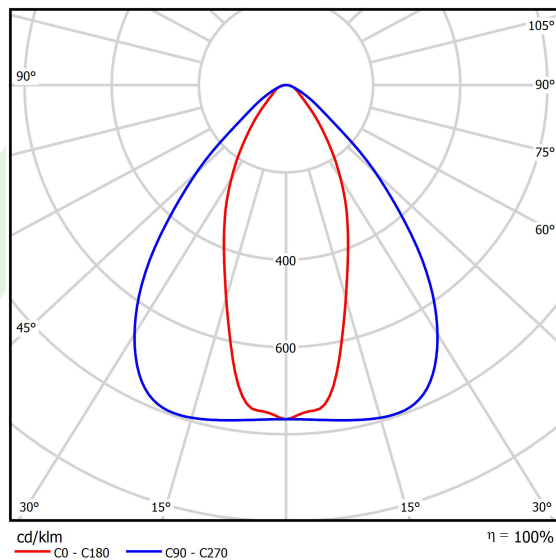

Informacje o produkcie

Kategoria	Oprawy przemysłowe
Rodzina	AGALINE LED 3R
Nazwa	AGALINE LED 3R 10800 OPTICS-2 E 34 IP65 850 / L-940MM
Indeks	19.4200.1261.34

Dane świetlne i elektryczne

Typ źródła	LED
Strumień LED [lm]	12006
Moc LED [W]	64,8
Strumień oprawy [lm]	11405,7
Moc oprawy [W]	72,6
Skuteczność świetlna oprawy [lm/W]	157,1
Temperatura barwowa [K]	5000
CRI	>80
SDCM (źródła LED)	3
Kąt rozsyłu światła [°]	(C0-C180) / (C90-C270) - 43,6° / 83,2°
Klasa ryzyka fotobiologicznego (PN-EN 62471)	RG0
Klasa ochrony	I
Stopień szczelności	IP65
Zasilanie	220..240 V, 50..60 Hz
Żywotność LED [h]	90000
Lx/By	L80B10
Temperatura otoczenia [°C]	-25 ÷ 35
Zasilacz elektroniczny	standard (E)
Współczynnik mocy cos φ	>0,95
Obciążalność obwodów	14 (B10), 22 (B16), 14 (C10), 22 (C16)

Dane mechaniczne

Montaż	na zwieszakach
Materiał	blacha stalowa
Kolor	RAL 9016 (biały)
Przesłona	OPTICS (układ optyczny oparty na soczewkach)
Odporność mechaniczna	IK04
Wymiary [mm]	940 x 95 x 68

Fotometria