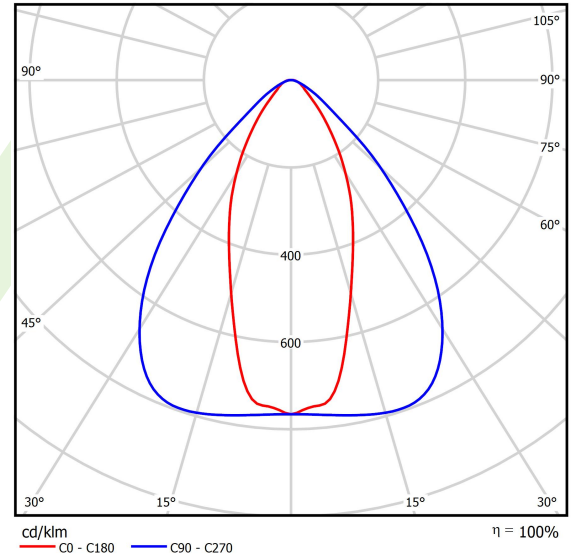

Produkt: AGALINE LED 3R 10800 OPTICS-2 E 34 IP65 850 / L-940MM

Index: 19.4200.1261.34

Beschreibung

Innenbeleuchtung. Montageart: an Aufhängebügeln. Gehäuse aus Stahlblech. Farbe - RAL 9016 (weiß). Abmessungen: 940 x 95 x 68 mm. Abdeckung: OPTICS (Linsen). Der Wirkungsgrad des optischen Systems ist 99,98%. Abstrahlwinkel: (C0-C180) / (C90-C270) - 43,6° / 83,2°. Lichtquelle: LED. Farbtemperatur 5000 K. SDCM=3. CRI>80. Lebensdauer: 90000 h L80B10. Leuchtenlichtstrom: 11405,7 lm. Gesamtleistungsaufnahme: 72,6 W. Leuchten Lichtausbeute: 157,1 lm/W. Vorschaltgerät: Ein/Aus (E). Netzspannung 220..240 V, 50..60 Hz. Leistungsfaktor cosφ: >0,95. Belastbarkeit der Schaltung: 14 (B10), 22 (B16), 14 (C10), 22 (C16). Umgebungstemperatur: -25 ÷ 35° C. Schutzart: IP65. Stoßfestigkeitsgrad: IK04. Schutzklasse: I. Photobiologische Risikoklasse (IEC/EN 62471): RG0.

Produktmerkmale

Kategorie	Industrieleuchten
Familie	AGALINE LED 3R
Name	AGALINE LED 3R 10800 OPTICS-2 E 34 IP65 850 / L-940MM
Index	19.4200.1261.34
EAN	5902107204419

Technische Daten

Lichtquelle	LED
LED-Lichtstrom [lm]	12006
LED-Leistung [W]	64,8
Leuchtenlichtstrom [lm]	11405,7
Gesamtleistungsaufnahme [W]	72,6
Leuchten Lichtausbeute [lm/W]	157,1
Farbtemperatur [K]	5000
CRI	>80
SDCM (LED-Quellen)	3
Abstrahlwinkel [°]	(C0-C180) / (C90-C270) - 43,6° / 83,2°
Photobiologische Risikoklasse (IEC/EN 62471)	RG0
Schutzklasse	I
Schutzart	IP65
Netzspannung	220..240 V, 50..60 Hz
Lebensdauer [h]	90000
Lx/By	L80B10
Umgebungstemperatur [°C]	-25 ÷ 35
Betriebsgerät	Ein/Aus (E)
Leistungsfaktor cos φ	>0,95
Belastbarkeit der Schaltung	14 (B10), 22 (B16), 14 (C10), 22 (C16)

Technische Daten

Montageart	an Aufhängebügeln
Leuchtenkörper	Stahlblech
Leuchtenfarbe	RAL 9016 (weiß)
Abdeckung	OPTICS (Linsen)
Stoßfestigkeitsgrad	IK04
Abmessungen [mm]	940 x 95 x 68

Lichtverteilung

Zubehör