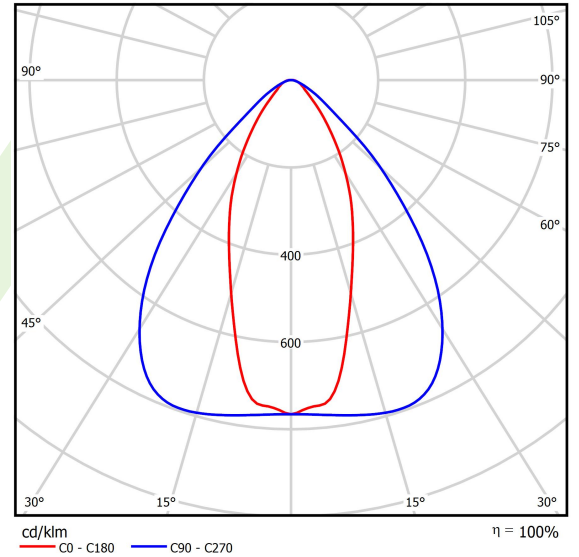

## Beschreibung

Innenbeleuchtung. Montageart: an Aufhängebügeln. Gehäuse aus Stahlblech. Farbe - RAL 9016 (weiß). Abmessungen: 940 x 95 x 68 mm. Abdeckung: OPTICS (Linsen). Der Wirkungsgrad des optischen Systems ist 99,98%. Abstrahlwinkel: (C0-C180) / (C90-C270) - 43,6° / 83,2°. Lichtquelle: LED. Farbtemperatur 5000 K. SDCM=3. CRI>80. Lebensdauer: 90000 h L80B10. Leuchtenlichtstrom: 11405,7 lm. Gesamtleistungsaufnahme: 72,6 W. Leuchten Lichtausbeute: 157,1 lm/W. Vorschaltgerät: Ein/Aus (E). Netzspannung 220..240 V, 50..60 Hz. Leistungsfaktor cosφ: >0,95. Belastbarkeit der Schaltung: 14 (B10), 22 (B16), 14 (C10), 22 (C16). Umgebungstemperatur: -25 ÷ 35° C. Schutzart: IP65. Stoßfestigkeitsgrad: IK04. Schutzklasse: I. Photobiologische Risikoklasse (IEC/EN 62471): RG0.

## Technische Daten

Lichtquelle	<b>LED</b>
LED-Lichtstrom [lm]	<b>12006</b>
LED-Leistung [W]	<b>64,8</b>
Leuchtenlichtstrom [lm]	<b>11405,7</b>
Gesamtleistungsaufnahme [W]	<b>72,6</b>
Leuchten Lichtausbeute [lm/W]	<b>157,1</b>
Farbtemperatur [K]	<b>5000</b>
CRI	<b>&gt;80</b>
SDCM (LED-Quellen)	<b>3</b>
Abstrahlwinkel [°]	<b>(C0-C180) / (C90-C270) - 43,6° / 83,2°</b>
Photobiologische Risikoklasse (IEC/EN 62471)	<b>RG0</b>
Schutzklasse	<b>I</b>
Schutzart	<b>IP65</b>
Netzspannung	<b>220..240 V, 50..60 Hz</b>
Lebensdauer [h]	<b>90000</b>
Lx/By	<b>L80B10</b>
Umgebungstemperatur [°C]	<b>-25 ÷ 35</b>
Betriebsgerät	<b>Ein/Aus (E)</b>
Leistungsfaktor cos φ	<b>&gt;0,95</b>
Belastbarkeit der Schaltung	<b>14 (B10), 22 (B16), 14 (C10), 22 (C16)</b>

## Technische Daten

Montageart	an Aufhängebügeln
Leuchtenkörper	Stahlblech
Leuchtenfarbe	RAL 9016 (weiß)
Abdeckung	OPTICS (Linsen)
Stoßfestigkeitsgrad	IK04
Abmessungen [mm]	940 x 95 x 68

## Lichtverteilung