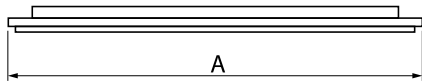

Produkt: AGALINE LED 3R 10800 OPTICS-2 E 34 IP65 850 / L-940MM

Index: 19.4200.1261.34

Beschreibung

Innenbeleuchtung. Montageart: an Aufhängebügeln. Gehäuse aus Stahlblech. Farbe - RAL 9016 (weiß). Abmessungen: 940 x 95 x 68 mm. Abdeckung: OPTICS (Linsen). Der Wirkungsgrad des optischen Systems ist 99,98%. Abstrahlwinkel: (C0-C180) / (C90-C270) - 43,6° / 83,2°. Lichtquelle: LED. Farbtemperatur 5000 K. SDCM=3. CRI>80. Lebensdauer: 90000 h L80B10. Leuchtenlichtstrom: 11405,7 lm. Gesamtleistungsaufnahme: 72,6 W. Leuchten Lichtausbeute: 157,1 lm/W. Vorschaltgerät: Ein/Aus (E). Netzspannung 220..240 V, 50..60 Hz. Leistungsfaktor cosφ: >0,95. Belastbarkeit der Schaltung: 14 (B10), 22 (B16), 14 (C10), 22 (C16). Umgebungstemperatur: -25 ÷ 35° C. Schutzart: IP65. Stoßfestigkeitsgrad: IK04. Schutzklasse: I. Photobiologische Risikoklasse (IEC/EN 62471): RG0.

Produktmerkmale

Kategorie	Industrieleuchten
Familie	AGALINE LED 3R
Type	AGALINE LED 3R 10800 OPTICS-2 E 34 IP65 850 / L-940MM
Index	19.4200.1261.34

Technische Daten

Lichtquelle	LED
LED-Lichtstrom [lm]	12006
LED-Leistung [W]	64,8
Leuchtenlichtstrom [lm]	11405,7
Gesamtleistungsaufnahme [W]	72,6
Leuchten Lichtausbeute [lm/W]	157,1
Farbtemperatur [K]	5000
CRI	>80
SDCM (LED-Quellen)	3
Abstrahlwinkel [°]	(C0-C180) / (C90-C270) - 43,6° / 83,2°
Photobiologische Risikoklasse (IEC/EN 62471)	RG0
Schutzklasse	I
Schutzart	IP65
Netzspannung	220..240 V, 50..60 Hz
Lebensdauer [h]	90000
Lx/By	L80B10
Umgebungstemperatur [°C]	-25 ÷ 35
Betriebsgerät	Ein/Aus (E)
Leistungsfaktor cos φ	>0,95
Belastbarkeit der Schaltung	14 (B10), 22 (B16), 14 (C10), 22 (C16)

Technische Daten

Montageart	an Aufhängebügeln
Leuchtenkörper	Stahlblech
Leuchtenfarbe	RAL 9016 (weiß)
Abdeckung	OPTICS (Linsen)
Stoßfestigkeitsgrad	IK04
Abmessungen [mm]	940 x 95 x 68

Lichtverteilung

Zubehör