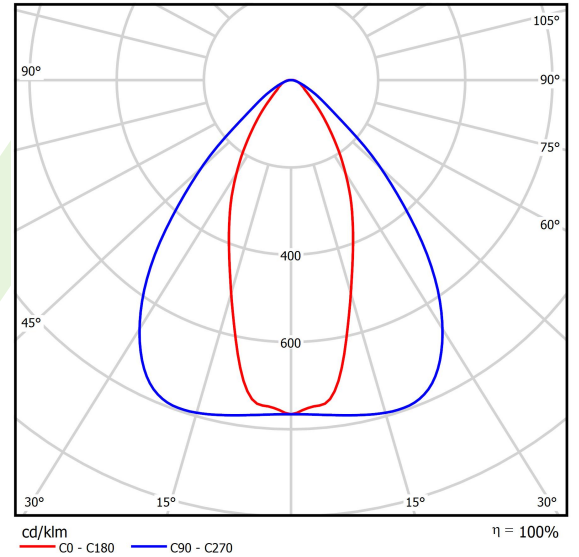

Produkt: AGALINE LED 3R 10800 OPTICS-2 E 34 IP65 850 / L-940MM

Index: 19.4200.1261.34

Beschreibung

Innenbeleuchtung. Montageart: an Aufhängebügeln. Gehäuse aus Stahlblech. Farbe - RAL 9016 (weiß). Abmessungen: 940 x 95 x 68 mm. Abdeckung: OPTICS (Linsen). Der Wirkungsgrad des optischen Systems ist 99,98%. Abstrahlwinkel: (C0-C180) / (C90-C270) - 43,6° / 83,2°. Lichtquelle: LED. Farbtemperatur 5000 K. SDCM=3. CRI>80. Lebensdauer: 90000 h L80B10. Leuchtenlichtstrom: 11405,7 lm. Gesamtleistungsaufnahme: 72,6 W. Leuchten Lichtausbeute: 157,1 lm/W. Vorschaltgerät: Ein/Aus (E). Netzspannung 220..240 V, 50..60 Hz. Leistungsfaktor cosφ: >0,95. Belastbarkeit der Schaltung: 14 (B10), 22 (B16), 14 (C10), 22 (C16). Umgebungstemperatur: -25 ÷ 35° C. Schutzart: IP65. Stoßfestigkeitsgrad: IK04. Schutzklasse: I. Photobiologische Risikoklasse (IEC/EN 62471): RG0.

Produktmerkmale

Kategorie	Industrieleuchten
Familie	AGALINE LED 3R
Type	AGALINE LED 3R 10800 OPTICS-2 E 34 IP65 850 / L-940MM
Index	19.4200.1261.34

Technische Daten

Lichtquelle	LED
LED-Lichtstrom [lm]	12006
LED-Leistung [W]	64,8
Leuchtenlichtstrom [lm]	11405,7
Gesamtleistungsaufnahme [W]	72,6
Leuchten Lichtausbeute [lm/W]	157,1
Farbtemperatur [K]	5000
CRI	>80
SDCM (LED-Quellen)	3
Abstrahlwinkel [°]	(C0-C180) / (C90-C270) - 43,6° / 83,2°
Photobiologische Risikoklasse (IEC/EN 62471)	RG0
Schutzklasse	I
Schutzart	IP65
Netzspannung	220..240 V, 50..60 Hz
Lebensdauer [h]	90000
Lx/By	L80B10
Umgebungstemperatur [°C]	-25 ÷ 35
Betriebsgerät	Ein/Aus (E)
Leistungsfaktor cos φ	>0,95
Belastbarkeit der Schaltung	14 (B10), 22 (B16), 14 (C10), 22 (C16)

Technische Daten

Montageart	an Aufhängebügeln
Leuchtenkörper	Stahlblech
Leuchtenfarbe	RAL 9016 (weiß)
Abdeckung	OPTICS (Linsen)
Stoßfestigkeitsgrad	IK04
Abmessungen [mm]	940 x 95 x 68

Lichtverteilung

Zubehör