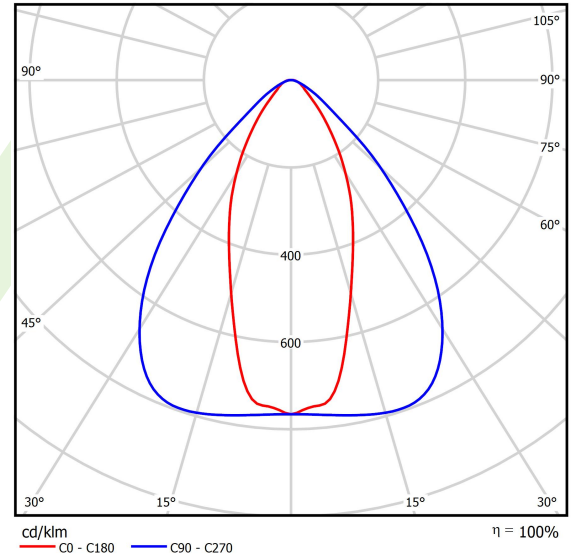

Produkt: AGALINE LED 3R 10800 OPTICS-2 E 34 IP65 850 / L-940MM

Index: 19.4200.1261.34

Beschreibung

Innenbeleuchtung. Montageart: an Aufhängebügeln. Gehäuse aus Stahlblech. Farbe - RAL 9016 (weiß). Abmessungen: 940 x 95 x 68 mm. Abdeckung: OPTICS (Linsen). Der Wirkungsgrad des optischen Systems ist 99,98%. Abstrahlwinkel: (C0-C180) / (C90-C270) - 43,6° / 83,2°. Lichtquelle: LED. Farbtemperatur 5000 K. SDCM=3. CRI>80. Lebensdauer: 90000 h L80B10. Leuchtenlichtstrom: 11405,7 lm. Gesamtleistungsaufnahme: 72,6 W. Leuchten Lichtausbeute: 157,1 lm/W. Vorschaltgerät: Ein/Aus (E). Netzspannung 220..240 V, 50..60 Hz. Leistungsfaktor cosφ: >0,95. Belastbarkeit der Schaltung: 14 (B10), 22 (B16), 14 (C10), 22 (C16). Umgebungstemperatur: -25 ÷ 35° C. Schutzart: IP65. Stoßfestigkeitsgrad: IK04. Schutzklasse: I. Photobiologische Risikoklasse (IEC/EN 62471): RG0.

Produktmerkmale

Kategorie	Industrieleuchten
Familie	AGALINE LED 3R
Type	AGALINE LED 3R 10800 OPTICS-2 E 34 IP65 850 / L-940MM
Index	19.4200.1261.34
EAN	5902107204419

Technische Daten

Lichtquelle	LED
LED-Lichtstrom [lm]	12006
LED-Leistung [W]	64,8
Leuchtenlichtstrom [lm]	11405,7
Gesamtleistungsaufnahme [W]	72,6
Leuchten Lichtausbeute [lm/W]	157,1
Farbtemperatur [K]	5000
CRI	>80
SDCM (LED-Quellen)	3
Abstrahlwinkel [°]	(C0-C180) / (C90-C270) - 43,6° / 83,2°
Photobiologische Risikoklasse (IEC/EN 62471)	RG0
Schutzklasse	I
Schutzart	IP65
Netzspannung	220..240 V, 50..60 Hz
Lebensdauer [h]	90000
Lx/By	L80B10
Umgebungstemperatur [°C]	-25 ÷ 35
Betriebsgerät	Ein/Aus (E)
Leistungsfaktor cos φ	>0,95
Belastbarkeit der Schaltung	14 (B10), 22 (B16), 14 (C10), 22 (C16)

Technische Daten

Montageart	an Aufhängebügeln
Leuchtenkörper	Stahlblech
Leuchtenfarbe	RAL 9016 (weiß)
Abdeckung	OPTICS (Linsen)
Stoßfestigkeitsgrad	IK04
Abmessungen [mm]	940 x 95 x 68

Lichtverteilung

Zubehör