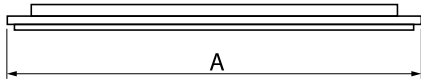

Produkt: AGALINE LED 3R 10800 OPTICS-2 E 34 IP65 850 / L-940MM

Index: 19.4200.1261.34

Beschreibung

Innenbeleuchtung. Montageart: an Aufhängebügeln. Gehäuse aus Stahlblech. Farbe - RAL 9016 (weiß). Abmessungen: 940 x 95 x 68 mm. Abdeckung: OPTICS (Linsen). Der Wirkungsgrad des optischen Systems ist 99,98%. Abstrahlwinkel: (C0-C180) / (C90-C270) - 43,6° / 83,2°. Lichtquelle: LED. Farbtemperatur 5000 K. SDCM=3. CRI>80. Lebensdauer: 90000 h L80B10. Leuchtenlichtstrom: 11405,7 lm. Gesamtleistungsaufnahme: 72,6 W. Leuchten Lichtausbeute: 157,1 lm/W. Vorschaltgerät: Ein/Aus (E). Netzspannung 220..240 V, 50..60 Hz. Leistungsfaktor cosφ: >0,95. Belastbarkeit der Schaltung: 14 (B10), 22 (B16), 14 (C10), 22 (C16). Umgebungstemperatur: -25 ÷ 35° C. Schutzart: IP65. Stoßfestigkeitsgrad: IK04. Schutzklasse: I. Photobiologische Risikoklasse (IEC/EN 62471): RG0.

Produktmerkmale

Kategorie	Industrieleuchten
Familie	AGALINE LED 3R
Type	AGALINE LED 3R 10800 OPTICS-2 E 34 IP65 850 / L-940MM
Index	19.4200.1261.34

Technische Daten

Lichtquelle	LED
LED-Lichtstrom [lm]	12006
LED-Leistung [W]	64,8
Leuchtenlichtstrom [lm]	11405,7
Gesamtleistungsaufnahme [W]	72,6
Leuchten Lichtausbeute [lm/W]	157,1
Farbtemperatur [K]	5000
CRI	>80
SDCM (LED-Quellen)	3
Abstrahlwinkel [°]	(C0-C180) / (C90-C270) - 43,6° / 83,2°
Photobiologische Risikoklasse (IEC/EN 62471)	RG0
Schutzklasse	I
Schutzart	IP65
Netzspannung	220..240 V, 50..60 Hz
Lebensdauer [h]	90000
Lx/By	L80B10
Umgebungstemperatur [°C]	-25 ÷ 35
Betriebsgerät	Ein/Aus (E)
Leistungsfaktor cos φ	>0,95
Belastbarkeit der Schaltung	14 (B10), 22 (B16), 14 (C10), 22 (C16)

Technische Daten

Montageart	an Aufhängebügeln
Leuchtenkörper	Stahlblech
Leuchtenfarbe	RAL 9016 (weiß)
Abdeckung	OPTICS (Linsen)
Stoßfestigkeitsgrad	IK04
Abmessungen [mm]	940 x 95 x 68

Lichtverteilung

Zubehör