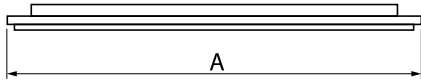

Technische Daten