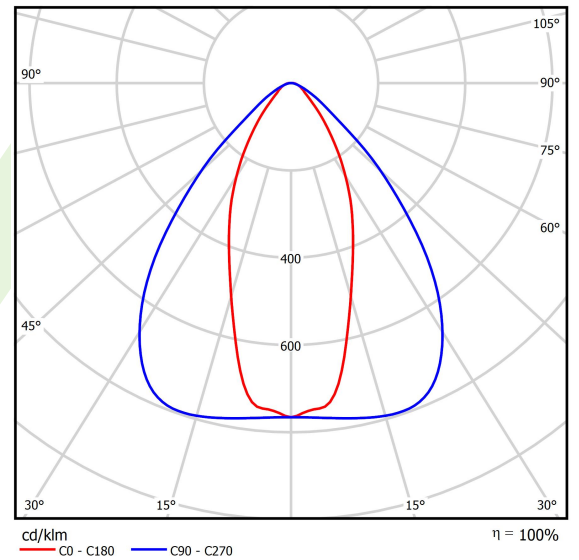

Produkt: AGALINE LED 3R 10800 OPTICS-2 E 34 IP65 850 / L-940MM

Index: 19.4200.1261.34

Beschreibung

Innenbeleuchtung. Montageart: an Aufhängebügeln. Gehäuse aus Stahlblech. Farbe - RAL 9016 (weiß). Abmessungen: 940 x 95 x 68 mm. Abdeckung: OPTICS (Linsen). Der Wirkungsgrad des optischen Systems ist 99,98%. Abstrahlwinkel: (C0-C180) / (C90-C270) - 43,6° / 83,2°. Lichtquelle: LED. Farbtemperatur 5000 K. SDCM=3. CRI>80. Lebensdauer: 90000 h L80B10. Leuchtenlichtstrom: 11405,7 lm. Gesamtleistungsaufnahme: 72,6 W. Leuchten Lichtausbeute: 157,1 lm/W. Vorschaltgerät: Ein/Aus (E). Netzspannung 220..240 V, 50..60 Hz. Leistungsfaktor cosφ: >0,95. Belastbarkeit der Schaltung: 14 (B10), 22 (B16), 14 (C10), 22 (C16). Umgebungstemperatur: -25 ÷ 35° C. Schutzart: IP65. Stoßfestigkeitsgrad: IK04. Schutzklasse: I. Photobiologische Risikoklasse (IEC/EN 62471): RG0.

Produktmerkmale

Kategorie	Industrieleuchten
Familie	AGALINE LED 3R
Type	AGALINE LED 3R 10800 OPTICS-2 E 34 IP65 850 / L-940MM
Index	19.4200.1261.34

Technische Daten

Lichtquelle	LED
LED-Lichtstrom [lm]	12006
LED-Leistung [W]	64,8
Leuchtenlichtstrom [lm]	11405,7
Gesamtleistungsaufnahme [W]	72,6
Leuchten Lichtausbeute [lm/W]	157,1
Farbtemperatur [K]	5000
CRI	>80
SDCM (LED-Quellen)	3
Abstrahlwinkel [°]	(C0-C180) / (C90-C270) - 43,6° / 83,2°
Photobiologische Risikoklasse (IEC/EN 62471)	RG0
Schutzklasse	I
Schutzart	IP65
Netzspannung	220..240 V, 50..60 Hz
Lebensdauer [h]	90000
Lx/By	L80B10
Umgebungstemperatur [°C]	-25 ÷ 35
Betriebsgerät	Ein/Aus (E)
Leistungsfaktor cos φ	>0,95
Belastbarkeit der Schaltung	14 (B10), 22 (B16), 14 (C10), 22 (C16)

Technische Daten

Montageart	an Aufhängebügeln
Leuchtenkörper	Stahlblech
Leuchtenfarbe	RAL 9016 (weiß)
Abdeckung	OPTICS (Linsen)
Stoßfestigkeitsgrad	IK04
Abmessungen [mm]	940 x 95 x 68

Lichtverteilung

Zubehör