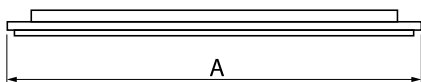

Informacje o produkcie

Kategoria	Oprawy przemysłowe
Rodzina	AGALINE LED 3R
Nazwa	AGALINE LED 3R 10800 OPTICS-2 EDD 34 IP65 840 / L-940MM
Indeks	19.4200.1223.34

Dane świetlne i elektryczne

Typ źródła	LED
Strumień LED [lm]	12006
Moc LED [W]	64,8
Strumień oprawy [lm]	11405,7
Moc oprawy [W]	72,6
Skuteczność świetlna oprawy [lm/W]	157,1
Temperatura barwowa [K]	4000
CRI	>80
SDCM (źródła LED)	3
Kąt rozsyłu światła [°]	(C0-C180) / (C90-C270) - 43,6° / 83,2°
Klasa ryzyka fotobiologicznego (PN-EN 62471)	RG0
Klasa ochrony	I
Stopień szczelności	IP65
Zasilanie	220..240 V, 50..60 Hz
Żywotność LED [h]	90000
Lx/By	L80B10
Temperatura otoczenia [°C]	-25 ÷ 35
Zasilacz elektroniczny	DIM DALI (EDD)

Dane mechaniczne

Montaż	na zwieszakach
Materiał	blacha stalowa
Kolor	RAL 9016 (biały)
Przesłona	OPTICS (układ optyczny oparty na soczewkach)
Odporność mechaniczna	IK04
Wymiary [mm]	940 x 95 x 68

Akcesoria

Indeks 6E1-500KW34K-5

Nazwa SUSPENSION NEW TYPE-A+B
34 LENGHT 1,5M WIRE 5X SET

Zdjęcie

Indeks 6E1-8670-B-1,5-5X

Nazwa SUSPENSION NEW TYPE-F
LENGHT-1,5 METER WIRE 5X 1-
POINT

Zdjęcie

Indeks 19.3272.1205.00

Nazwa SUSPENSION NEW TYPE-E
LENGHT-1,5 METER WITHOUT
WIRE 1-POINT