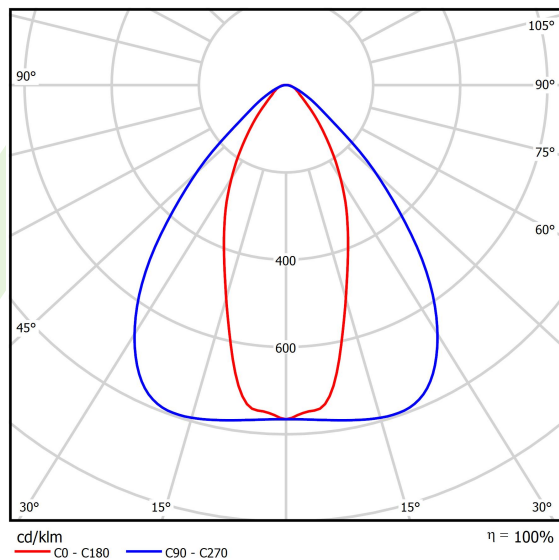

## Dane świetlne i elektryczne

Typ źródła	LED
Strumień LED [lm]	12006
Moc LED [W]	64,8
Strumień oprawy [lm]	11405,7
Moc oprawy [W]	72,6
Skuteczność świetlna oprawy [lm/W]	157,1
Temperatura barwowa [K]	4000
CRI	>80
SDCM (źródła LED)	3
Kąt rozsyłu światła [°]	(C0-C180) / (C90-C270) - 43,6° / 83,2°
Klasa ryzyka fotobiologicznego (PN-EN 62471)	RG0
Klasa ochrony	I
Stopień szczelności	IP65
Zasilanie	220..240 V, 50..60 Hz
Żywotność LED [h]	90000
Lx/By	L80B10
Temperatura otoczenia [°C]	-25 ÷ 35
Zasilacz elektroniczny	standard (E)
Współczynnik mocy cos φ	>0,95
Obciążalność obwodów	14 (B10), 22 (B16), 14 (C10), 22 (C16)

## Dane mechaniczne

Montaż	<b>na zwieszakach</b>
Materiał	<b>blacha stalowa</b>
Kolor	<b>RAL 9016 (biały)</b>
Przesłona	<b>OPTICS (układ optyczny oparty na soczewkach)</b>
Odporność mechaniczna	<b>IK04</b>
Wymiary [mm]	<b>940 x 95 x 68</b>

## Fotometria