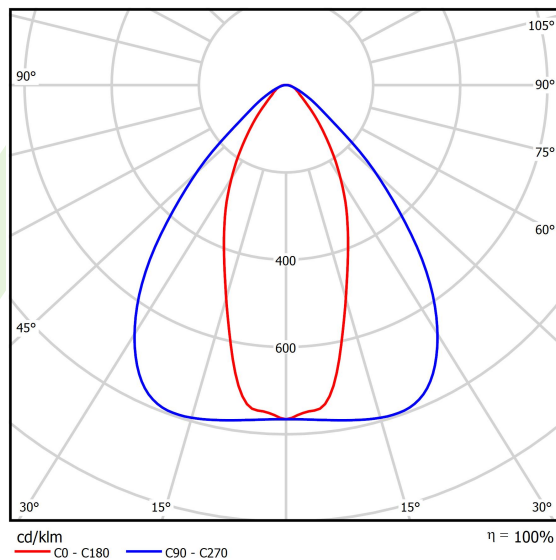

Informacje o produkcie

Kategoria	Oprawy przemysłowe
Rodzina	AGALINE LED 3R
Nazwa	AGALINE LED 3R 10800 OPTICS-2 E 34 IP65 840 / L-940MM
Indeks	19.4200.1221.34

Dane świetlne i elektryczne

Typ źródła	LED
Strumień LED [lm]	12006
Moc LED [W]	64,8
Strumień oprawy [lm]	11405,7
Moc oprawy [W]	72,6
Skuteczność świetlna oprawy [lm/W]	157,1
Temperatura barwowa [K]	4000
CRI	>80
SDCM (źródła LED)	3
Kąt rozsyłu światła [°]	(C0-C180) / (C90-C270) - 43,6° / 83,2°
Klasa ryzyka fotobiologicznego (PN-EN 62471)	RG0
Klasa ochrony	I
Stopień szczelności	IP65
Zasilanie	220..240 V, 50..60 Hz
Żywotność LED [h]	90000
Lx/By	L80B10
Temperatura otoczenia [°C]	-25 ÷ 35
Zasilacz elektroniczny	standard (E)
Współczynnik mocy cos φ	>0,95
Obciążalność obwodów	14 (B10), 22 (B16), 14 (C10), 22 (C16)

Dane mechaniczne

Montaż	na zwieszakach
Materiał	blacha stalowa
Kolor	RAL 9016 (biały)
Przesłona	OPTICS (układ optyczny oparty na soczewkach)
Odporność mechaniczna	IK04
Wymiary [mm]	940 x 95 x 68

Fotometria