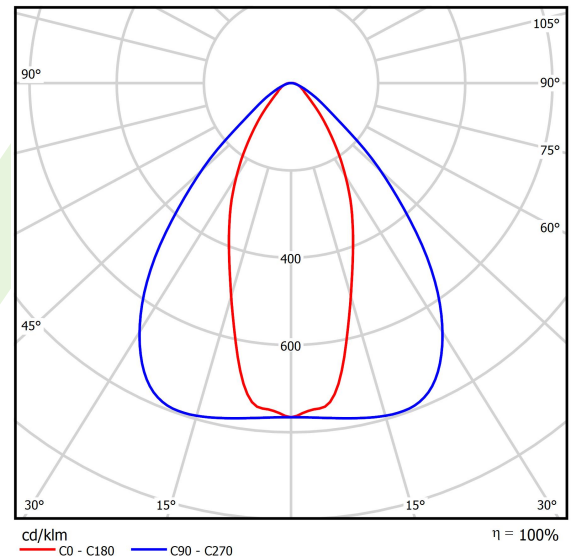

## Dane świetlne i elektryczne

Typ źródła	LED
Strumień LED [lm]	12006
Moc LED [W]	64,8
Strumień oprawy [lm]	11405,7
Moc oprawy [W]	72,6
Skuteczność świetlna oprawy [lm/W]	157,1
Temperatura barwowa [K]	4000
CRI	>80
SDCM (źródła LED)	3
Kąt rozsyłu światła [°]	(C0-C180) / (C90-C270) - 43,6° / 83,2°
Klasa ryzyka fotobiologicznego (PN-EN 62471)	RG0
Klasa ochrony	I
Stopień szczelności	IP65
Zasilanie	220..240 V, 50..60 Hz
Żywotność LED [h]	90000
Lx/By	L80B10
Temperatura otoczenia [°C]	-25 ÷ 35
Zasilacz elektroniczny	standard (E)
Współczynnik mocy cos φ	>0,95
Obciążalność obwodów	14 (B10), 22 (B16), 14 (C10), 22 (C16)

## Dane mechaniczne

Montaż	na zwieszakach
Materiał	blacha stalowa
Kolor	RAL 9016 (biały)
Przesłona	OPTICS (układ optyczny oparty na soczewkach)
Odporność mechaniczna	IK04
Wymiary [mm]	940 x 95 x 68

## Fotometria