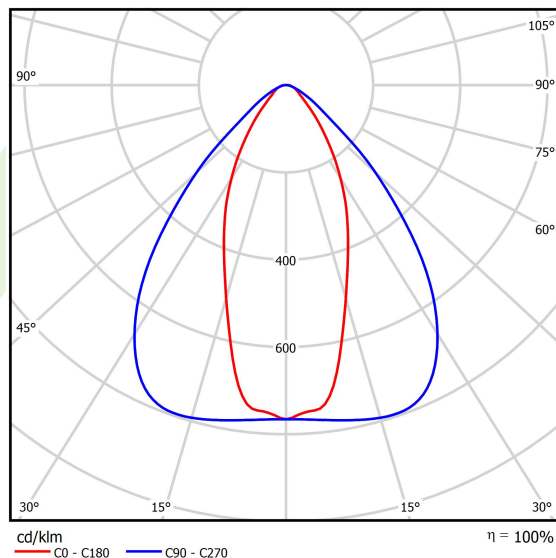

Produkt: AGALINE LED 3R 10800 OPTICS-2 E 34 IP65 840 / L-940MM**Indeks:** 19.4200.1221.34

Opis

Agaline 3R to pojedyncza liniowa oprawa przeznaczona do montażu na zawieszach. Korpus wykonany z blachy stalowej lakierowanej proszkowo na biało. Układ optyczny oparty na soczewkach zapewniających różne rozsyły światła. Konstrukcja zapewnia szczelność na poziomie IP65. Agaline jest doskonałym rozwiązaniem do oświetlenia obiektów przemysłowych oraz magazynów ale również znajduje zastosowanie w biurach, supermarketach i sklepach.

Informacje o produkcie

Kategoria	Oprawy przemysłowe
Rodzina	AGALINE LED 3R
Nazwa	AGALINE LED 3R 10800 OPTICS-2 E 34 IP65 840 / L-940MM
Indeks	19.4200.1221.34

Dane świetlne i elektryczne

Typ źródła	LED
Strumień LED [lm]	12006
Moc LED [W]	64,8
Strumień oprawy [lm]	11405,7
Moc oprawy [W]	72,6
Skuteczność świetlna oprawy [lm/W]	157,1
Temperatura barwowa [K]	4000
CRI	>80
SDCM (źródła LED)	3
Kąt rozsyłu światła [°]	(C0-C180) / (C90-C270) - 43,6° / 83,2°
Klasa ryzyka fotobiologicznego (PN-EN 62471)	RG0
Klasa ochrony	I
Stopień szczelności	IP65
Zasilanie	220..240 V, 50..60 Hz
Żywotność LED [h]	90000
Lx/By	L80B10
Temperatura otoczenia [°C]	-25 ÷ 35
Zasilacz elektroniczny	standard (E)
Współczynnik mocy cos φ	>0,95
Obciążalność obwodów	14 (B10), 22 (B16), 14 (C10), 22 (C16)

Dane mechaniczne

Montaż	na zwieszakach
Materiał	blacha stalowa
Kolor	RAL 9016 (biały)
Przesłona	OPTICS (układ optyczny oparty na soczewkach)
Odporność mechaniczna	IK04
Wymiary [mm]	940 x 95 x 68

Fotometria