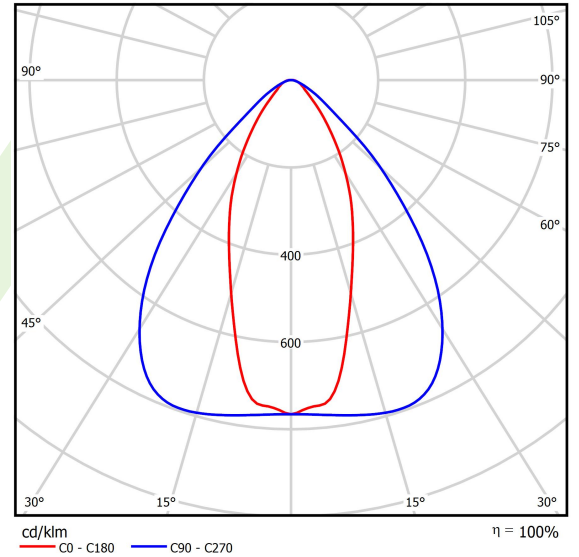

Produkt: AGALINE LED 3R 10800 OPTICS-2 E 34 IP65 840 / L-940MM

Index: 19.4200.1221.34

Beschreibung

Innenbeleuchtung. Montageart: an Aufhängebügeln. Gehäuse aus Stahlblech. Farbe - RAL 9016 (weiß). Abmessungen: 940 x 95 x 68 mm. Abdeckung: OPTICS (Linsen). Der Wirkungsgrad des optischen Systems ist 99,98%. Abstrahlwinkel: (C0-C180) / (C90-C270) - 43,6° / 83,2°. Lichtquelle: LED. Farbtemperatur 4000 K. SDCM=3. CRI>80. Lebensdauer: 90000 h L80B10. Leuchtenlichtstrom: 11405,7 lm. Gesamtleistungsaufnahme: 72,6 W. Leuchten Lichtausbeute: 157,1 lm/W. Vorschaltgerät: Ein/Aus (E). Netzspannung 220..240 V, 50..60 Hz. Leistungsfaktor cosφ: >0,95. Belastbarkeit der Schaltung: 14 (B10), 22 (B16), 14 (C10), 22 (C16). Umgebungstemperatur: -25 ÷ 35° C. Schutzart: IP65. Stoßfestigkeitsgrad: IK04. Schutzklasse: I. Photobiologische Risikoklasse (IEC/EN 62471): RG0.

Produktmerkmale

Kategorie	Industrieleuchten
Familie	AGALINE LED 3R
Type	AGALINE LED 3R 10800 OPTICS-2 E 34 IP65 840 / L-940MM
Index	19.4200.1221.34

Technische Daten

Lichtquelle	LED
LED-Lichtstrom [lm]	12006
LED-Leistung [W]	64,8
Leuchtenlichtstrom [lm]	11405,7
Gesamtleistungsaufnahme [W]	72,6
Leuchten Lichtausbeute [lm/W]	157,1
Farbtemperatur [K]	4000
CRI	>80
SDCM (LED-Quellen)	3
Abstrahlwinkel [°]	(C0-C180) / (C90-C270) - 43,6° / 83,2°
Photobiologische Risikoklasse (IEC/EN 62471)	RG0
Schutzklasse	I
Schutzart	IP65
Netzspannung	220..240 V, 50..60 Hz
Lebensdauer [h]	90000
Lx/By	L80B10
Umgebungstemperatur [°C]	-25 ÷ 35
Betriebsgerät	Ein/Aus (E)
Leistungsfaktor cos φ	>0,95
Belastbarkeit der Schaltung	14 (B10), 22 (B16), 14 (C10), 22 (C16)

Technische Daten

Montageart	an Aufhängebügeln
Leuchtenkörper	Stahlblech
Leuchtenfarbe	RAL 9016 (weiß)
Abdeckung	OPTICS (Linsen)
Stoßfestigkeitsgrad	IK04
Abmessungen [mm]	940 x 95 x 68

Lichtverteilung

Zubehör