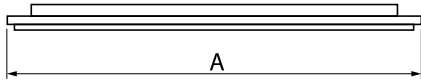

Produkt: AGALINE LED 3R 10800 OPTICS-2 E 34 IP65 840 / L-940MM

Index: 19.4200.1221.34

Beschreibung

Innenbeleuchtung. Montageart: an Aufhängebügeln. Gehäuse aus Stahlblech. Farbe - RAL 9016 (weiß). Abmessungen: 940 x 95 x 68 mm. Abdeckung: OPTICS (Linsen). Der Wirkungsgrad des optischen Systems ist 99,98%. Abstrahlwinkel: (C0-C180) / (C90-C270) - 43,6° / 83,2°. Lichtquelle: LED. Farbtemperatur 4000 K. SDCM=3. CRI>80. Lebensdauer: 90000 h L80B10. Leuchtenlichtstrom: 11405,7 lm. Gesamtleistungsaufnahme: 72,6 W. Leuchten Lichtausbeute: 157,1 lm/W. Vorschaltgerät: Ein/Aus (E). Netzspannung 220..240 V, 50..60 Hz. Leistungsfaktor cosφ: >0,95. Belastbarkeit der Schaltung: 14 (B10), 22 (B16), 14 (C10), 22 (C16). Umgebungstemperatur: -25 ÷ 35° C. Schutzart: IP65. Stoßfestigkeitsgrad: IK04. Schutzklasse: I. Photobiologische Risikoklasse (IEC/EN 62471): RG0.

Produktmerkmale

Kategorie	Industrieleuchten
Familie	AGALINE LED 3R
Type	AGALINE LED 3R 10800 OPTICS-2 E 34 IP65 840 / L-940MM
Index	19.4200.1221.34

Technische Daten

Lichtquelle	LED
LED-Lichtstrom [lm]	12006
LED-Leistung [W]	64,8
Leuchtenlichtstrom [lm]	11405,7
Gesamtleistungsaufnahme [W]	72,6
Leuchten Lichtausbeute [lm/W]	157,1
Farbtemperatur [K]	4000
CRI	>80
SDCM (LED-Quellen)	3
Abstrahlwinkel [°]	(C0-C180) / (C90-C270) - 43,6° / 83,2°
Photobiologische Risikoklasse (IEC/EN 62471)	RG0
Schutzklasse	I
Schutzart	IP65
Netzspannung	220..240 V, 50..60 Hz
Lebensdauer [h]	90000
Lx/By	L80B10
Umgebungstemperatur [°C]	-25 ÷ 35
Betriebsgerät	Ein/Aus (E)
Leistungsfaktor cos φ	>0,95
Belastbarkeit der Schaltung	14 (B10), 22 (B16), 14 (C10), 22 (C16)

Technische Daten

Montageart	an Aufhängebügeln
Leuchtenkörper	Stahlblech
Leuchtenfarbe	RAL 9016 (weiß)
Abdeckung	OPTICS (Linsen)
Stoßfestigkeitsgrad	IK04
Abmessungen [mm]	940 x 95 x 68

Lichtverteilung

Zubehör