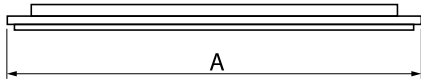

Produkt: AGALINE LED 3R 10800 OPTICS-2 E 34 IP65 840 / L-940MM**Index:** 19.4200.1221.34

Beschreibung

Innenbeleuchtung. Montageart: an Aufhängebügeln. Gehäuse aus Stahlblech. Farbe - RAL 9016 (weiß). Abmessungen: 940 x 95 x 68 mm. Abdeckung: OPTICS (Linsen). Der Wirkungsgrad des optischen Systems ist 99,98%. Abstrahlwinkel: (C0-C180) / (C90-C270) - 43,6° / 83,2°. Lichtquelle: LED. Farbtemperatur 4000 K. SDCM=3. CRI>80. Lebensdauer: 90000 h L80B10. Leuchtenlichtstrom: 11405,7 lm. Gesamtleistungsaufnahme: 72,6 W. Leuchten Lichtausbeute: 157,1 lm/W. Vorschaltgerät: Ein/Aus (E). Netzspannung 220..240 V, 50..60 Hz. Leistungsfaktor cosφ: >0,95. Belastbarkeit der Schaltung: 14 (B10), 22 (B16), 14 (C10), 22 (C16). Umgebungstemperatur: -25 ÷ 35° C. Schutzart: IP65. Stoßfestigkeitsgrad: IK04. Schutzklasse: I. Photobiologische Risikoklasse (IEC/EN 62471): RG0.

Produktmerkmale

Kategorie	Industrieleuchten
Familie	AGALINE LED 3R
Type	AGALINE LED 3R 10800 OPTICS-2 E 34 IP65 840 / L-940MM
Index	19.4200.1221.34

Technische Daten

Lichtquelle	LED
LED-Lichtstrom [lm]	12006
LED-Leistung [W]	64,8
Leuchtenlichtstrom [lm]	11405,7
Gesamtleistungsaufnahme [W]	72,6
Leuchten Lichtausbeute [lm/W]	157,1
Farbtemperatur [K]	4000
CRI	>80
SDCM (LED-Quellen)	3
Abstrahlwinkel [°]	(C0-C180) / (C90-C270) - 43,6° / 83,2°
Photobiologische Risikoklasse (IEC/EN 62471)	RG0
Schutzklasse	I
Schutzart	IP65
Netzspannung	220..240 V, 50..60 Hz
Lebensdauer [h]	90000
Lx/By	L80B10
Umgebungstemperatur [°C]	-25 ÷ 35
Betriebsgerät	Ein/Aus (E)
Leistungsfaktor cos φ	>0,95
Belastbarkeit der Schaltung	14 (B10), 22 (B16), 14 (C10), 22 (C16)

Technische Daten

Montageart	an Aufhängebügeln
Leuchtenkörper	Stahlblech
Leuchtenfarbe	RAL 9016 (weiß)
Abdeckung	OPTICS (Linsen)
Stoßfestigkeitsgrad	IK04
Abmessungen [mm]	940 x 95 x 68

Lichtverteilung

Zubehör