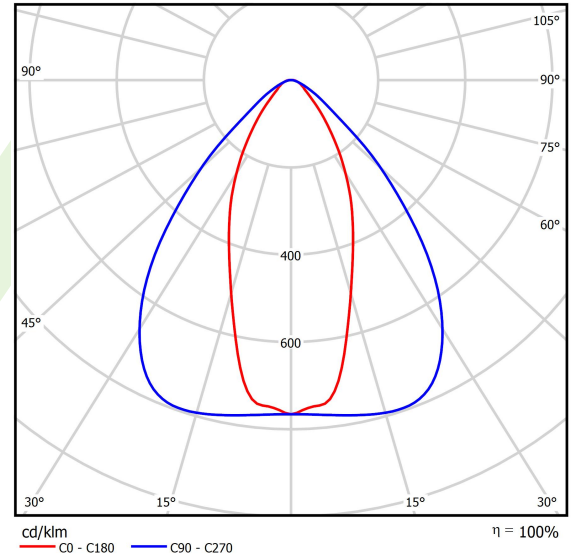

Technische Daten

Montageart	an Aufhängebügeln
Leuchtenkörper	Stahlblech
Leuchtenfarbe	RAL 9016 (weiß)
Abdeckung	OPTICS (Linsen)
Stoßfestigkeitsgrad	IK04
Abmessungen [mm]	940 x 95 x 68

Lichtverteilung