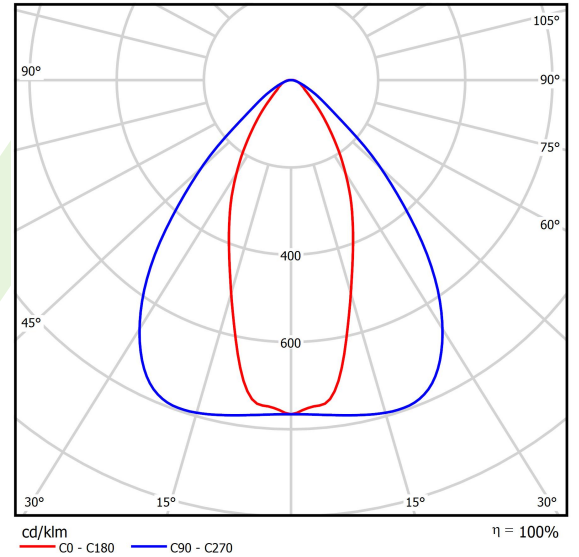

Produkt: AGALINE LED 3R 10800 OPTICS-2 E 34 IP65 840 / L-940MM**Index:** 19.4200.1221.34

Beschreibung

Innenbeleuchtung. Montageart: an Aufhängebügeln. Gehäuse aus Stahlblech. Farbe - RAL 9016 (weiß). Abmessungen: 940 x 95 x 68 mm. Abdeckung: OPTICS (Linsen). Der Wirkungsgrad des optischen Systems ist 99,98%. Abstrahlwinkel: (C0-C180) / (C90-C270) - 43,6° / 83,2°. Lichtquelle: LED. Farbtemperatur 4000 K. SDCM=3. CRI>80. Lebensdauer: 90000 h L80B10. Leuchtenlichtstrom: 11405,7 lm. Gesamtleistungsaufnahme: 72,6 W. Leuchten Lichtausbeute: 157,1 lm/W. Vorschaltgerät: Ein/Aus (E). Netzspannung 220..240 V, 50..60 Hz. Leistungsfaktor cosφ: >0,95. Belastbarkeit der Schaltung: 14 (B10), 22 (B16), 14 (C10), 22 (C16). Umgebungstemperatur: -25 ÷ 35° C. Schutzart: IP65. Stoßfestigkeitsgrad: IK04. Schutzklasse: I. Photobiologische Risikoklasse (IEC/EN 62471): RG0.

Produktmerkmale

Kategorie	Industrieleuchten
Familie	AGALINE LED 3R
Type	AGALINE LED 3R 10800 OPTICS-2 E 34 IP65 840 / L-940MM
Index	19.4200.1221.34

Technische Daten

Lichtquelle	LED
LED-Lichtstrom [lm]	12006
LED-Leistung [W]	64,8
Leuchtenlichtstrom [lm]	11405,7
Gesamtleistungsaufnahme [W]	72,6
Leuchten Lichtausbeute [lm/W]	157,1
Farbtemperatur [K]	4000
CRI	>80
SDCM (LED-Quellen)	3
Abstrahlwinkel [°]	(C0-C180) / (C90-C270) - 43,6° / 83,2°
Photobiologische Risikoklasse (IEC/EN 62471)	RG0
Schutzklasse	I
Schutzart	IP65
Netzspannung	220..240 V, 50..60 Hz
Lebensdauer [h]	90000
Lx/By	L80B10
Umgebungstemperatur [°C]	-25 ÷ 35
Betriebsgerät	Ein/Aus (E)
Leistungsfaktor cos φ	>0,95
Belastbarkeit der Schaltung	14 (B10), 22 (B16), 14 (C10), 22 (C16)

Technische Daten

Montageart	an Aufhängebügeln
Leuchtenkörper	Stahlblech
Leuchtenfarbe	RAL 9016 (weiß)
Abdeckung	OPTICS (Linsen)
Stoßfestigkeitsgrad	IK04
Abmessungen [mm]	940 x 95 x 68

Lichtverteilung

Zubehör