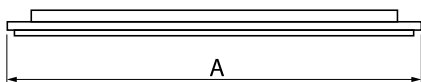

Informacje o produkcie

Kategoria	Oprawy przemysłowe
Rodzina	AGALINE LED 3R
Nazwa	AGALINE LED 3R 10800 OPTICS-2 EDD 34 IP65 830 / L-940MM
Indeks	19.4200.1213.34

Dane świetlne i elektryczne

Typ źródła	LED
Strumień LED [lm]	11442
Moc LED [W]	64,8
Strumień oprawy [lm]	10869,9
Moc oprawy [W]	72,6
Skuteczność świetlna oprawy [lm/W]	149,7
Temperatura barwowa [K]	3000
CRI	>80
SDCM (źródła LED)	3
Kąt rozsyłu światła [°]	(C0-C180) / (C90-C270) - 43,6° / 83,2°
Klasa ryzyka fotobiologicznego (PN-EN 62471)	RG0
Klasa ochrony	I
Stopień szczelności	IP65
Zasilanie	220..240 V, 50..60 Hz
Żywotność LED [h]	90000
Lx/By	L80B10
Temperatura otoczenia [°C]	-25 ÷ 35
Zasilacz elektroniczny	DIM DALI (EDD)

Dane mechaniczne

Montaż	na zwieszakach
Materiał	blacha stalowa
Kolor	RAL 9016 (biały)
Przesłona	OPTICS (układ optyczny oparty na soczewkach)
Odporność mechaniczna	IK04
Wymiary [mm]	940 x 95 x 68

Akcesoria

Indeks 6E1-500KW34K-5

Nazwa SUSPENSION NEW TYPE-A+B
34 LENGHT 1,5M WIRE 5X SET

Zdjęcie

Indeks 6E1-8670-B-1,5-5X

Nazwa SUSPENSION NEW TYPE-F
LENGHT-1,5 METER WIRE 5X 1-
POINT

Zdjęcie

Indeks 19.3272.1205.00

Nazwa SUSPENSION NEW TYPE-E
LENGHT-1,5 METER WITHOUT
WIRE 1-POINT