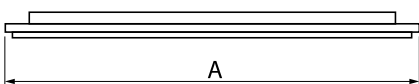

Informacje o produkcie

Kategoria	Oprawy przemysłowe
Rodzina	AGALINE LED 3R
Nazwa	AGALINE LED 3R 10800 OPTICS-2 EDD 34 IP65 830 / L-940MM
Indeks	19.4200.1213.34

Dane świetlne i elektryczne

Typ źródła	LED
Strumień LED [lm]	11442
Moc LED [W]	64,8
Strumień oprawy [lm]	10869,9
Moc oprawy [W]	72,6
Skuteczność świetlna oprawy [lm/W]	149,7
Temperatura barwowa [K]	3000
CRI	>80
SDCM (źródła LED)	3
Kąt rozsyłu światła [°]	(C0-C180) / (C90-C270) - 43,6° / 83,2°
Klasa ryzyka fotobiologicznego (PN-EN 62471)	RG0
Klasa ochrony	I
Stopień szczelności	IP65
Zasilanie	220..240 V, 50..60 Hz
Żywotność LED [h]	90000
Lx/By	L80B10
Temperatura otoczenia [°C]	-25 ÷ 35
Zasilacz elektroniczny	DIM DALI (EDD)

Dane mechaniczne

Montaż	na zwieszakach
Materiał	blacha stalowa
Kolor	RAL 9016 (biały)
Przesłona	OPTICS (układ optyczny oparty na soczewkach)
Odporność mechaniczna	IK04
Wymiary [mm]	940 x 95 x 68

Akcesoria