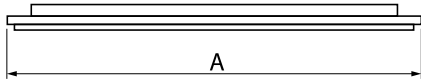

Produkt: AGALINE LED 3R 10800 OPTICS-2 EDD 34 IP65 830 / L-940MM

Index: 19.4200.1213.34

Beschreibung

Innenbeleuchtung. Montageart: an Aufhängebügeln. Gehäuse aus Stahlblech. Farbe - RAL 9016 (weiß). Abmessungen: 940 x 95 x 68 mm. Abdeckung: OPTICS (Linsen). Der Wirkungsgrad des optischen Systems ist 99,98%. Abstrahlwinkel: (C0-C180) / (C90-C270) - 43,6° / 83,2°. Lichtquelle: LED. Farbtemperatur 3000 K. SDCM=3. CRI>80. Lebensdauer: 90000 h L80B10. Leuchtenlichtstrom: 10869,9 lm. Gesamtleistungsaufnahme: 72,6 W. Leuchten Lichtausbeute: 149,7 lm/W. Vorschaltgerät: DIM DALI (EDD). Netzspannung 220..240 V, 50..60 Hz. Umgebungstemperatur: -25 ÷ 35° C. Schutzart: IP65. Stoßfestigkeitsgrad: IK04. Schutzklasse: I. Photobiologische Risikoklasse (IEC/EN 62471): RG0.

Produktmerkmale

Kategorie	Industrieleuchten
Familie	AGALINE LED 3R
Type	AGALINE LED 3R 10800 OPTICS-2 EDD 34 IP65 830 / L-940MM
Index	19.4200.1213.34
EAN	5902107428198

Technische Daten

Lichtquelle	LED
LED-Lichtstrom [lm]	11442
LED-Leistung [W]	64,8
Leuchtenlichtstrom [lm]	10869,9
Gesamtleistungsaufnahme [W]	72,6
Leuchten Lichtausbeute [lm/W]	149,7
Farbtemperatur [K]	3000
CRI	>80
SDCM (LED-Quellen)	3
Abstrahlwinkel [°]	(C0-C180) / (C90-C270) - 43,6° / 83,2°
Photobiologische Risikoklasse (IEC/EN 62471)	RG0
Schutzklasse	I
Schutzart	IP65
Netzspannung	220..240 V, 50..60 Hz
Lebensdauer [h]	90000
Lx/By	L80B10
Umgebungstemperatur [°C]	-25 ÷ 35
Betriebsgerät	DIM DALI (EDD)

Technische Daten

Montageart	an Aufhängebügeln
Leuchtenkörper	Stahlblech
Leuchtenfarbe	RAL 9016 (weiß)
Abdeckung	OPTICS (Linsen)
Stoßfestigkeitsgrad	IK04
Abmessungen [mm]	940 x 95 x 68

Zubehör

Index 6E1-500KW34K-5

Type SUSPENSION NEW TYPE-A+B 34
LENGHT 1,5M WIRE 5X SET

Index 6E1-8670-B-1,5-5X

Type SUSPENSION NEW TYPE-F
LENGHT-1,5 METER WIRE 5X 1-
POINT

Index 19.3272.1205.00

Type SUSPENSION NEW TYPE-E
LENGHT-1,5 METER WITHOUT
WIRE 1-POINT