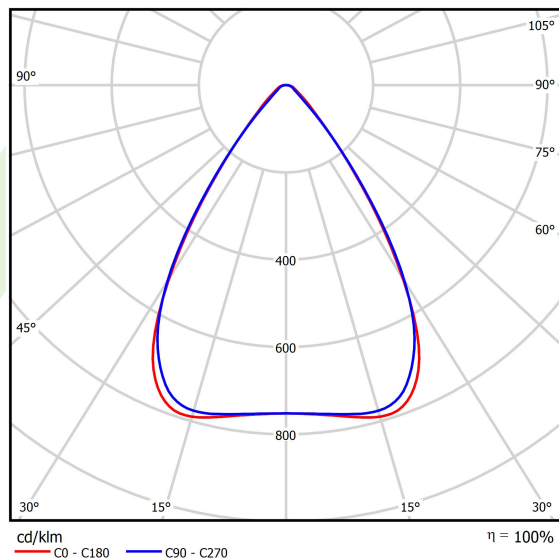

## Dane świetlne i elektryczne

Typ źródła	LED
Strumień LED [lm]	12006
Moc LED [W]	64,8
Strumień oprawy [lm]	11405,7
Moc oprawy [W]	72,6
Skuteczność świetlna oprawy [lm/W]	157,1
Temperatura barwowa [K]	5000
CRI	>80
SDCM (źródła LED)	3
Kąt rozsyłu światła [°]	(C0-C180) / (C90-C270) - 68,2° / 69,4°
Klasa ryzyka fotobiologicznego (PN-EN 62471)	RG0
Klasa ochrony	I
Stopień szczelności	IP65
Zasilanie	220..240 V, 50..60 Hz
Żywotność LED [h]	90000
Lx/By	L80B10
Temperatura otoczenia [°C]	-25 ÷ 35
Zasilacz elektroniczny	standard (E)
Współczynnik mocy cos φ	>0,95
Obciążalność obwodów	14 (B10), 22 (B16), 14 (C10), 22 (C16)

## Dane mechaniczne

Montaż	<b>na zwieszakach</b>
Materiał	<b>blacha stalowa</b>
Kolor	<b>RAL 9016 (biały)</b>
Przesłona	<b>OPTICS (układ optyczny oparty na soczewkach)</b>
Odporność mechaniczna	<b>IK04</b>
Wymiary [mm]	<b>940 x 95 x 68</b>

## Fotometria