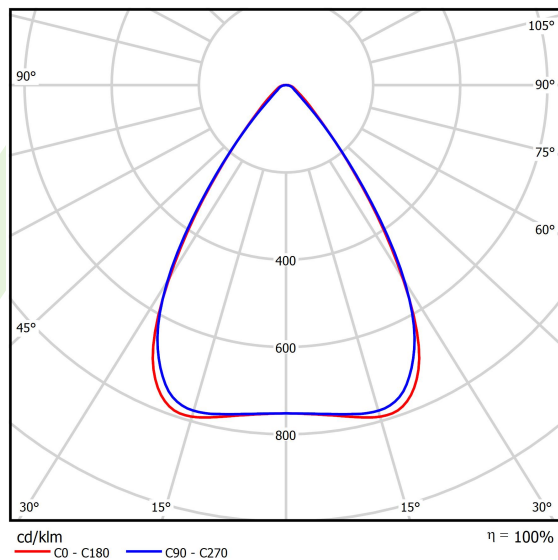

Informacje o produkcie

Kategoria	Oprawy przemysłowe
Rodzina	AGALINE LED 3R
Nazwa	AGALINE LED 3R 10800 OPTICS-1 E 34 IP65 850 / L-940MM
Indeks	19.4200.1161.34

Dane świetlne i elektryczne

Typ źródła	LED
Strumień LED [lm]	12006
Moc LED [W]	64,8
Strumień oprawy [lm]	11405,7
Moc oprawy [W]	72,6
Skuteczność świetlna oprawy [lm/W]	157,1
Temperatura barwowa [K]	5000
CRI	>80
SDCM (źródła LED)	3
Kąt rozsyłu światła [°]	(C0-C180) / (C90-C270) - 68,2° / 69,4°
Klasa ryzyka fotobiologicznego (PN-EN 62471)	RG0
Klasa ochrony	I
Stopień szczelności	IP65
Zasilanie	220..240 V, 50..60 Hz
Żywotność LED [h]	90000
Lx/By	L80B10
Temperatura otoczenia [°C]	-25 ÷ 35
Zasilacz elektroniczny	standard (E)
Współczynnik mocy cos φ	>0,95
Obciążalność obwodów	14 (B10), 22 (B16), 14 (C10), 22 (C16)

Dane mechaniczne

Montaż	na zwieszakach
Materiał	blacha stalowa
Kolor	RAL 9016 (biały)
Przesłona	OPTICS (układ optyczny oparty na soczewkach)
Odporność mechaniczna	IK04
Wymiary [mm]	940 x 95 x 68

Fotometria