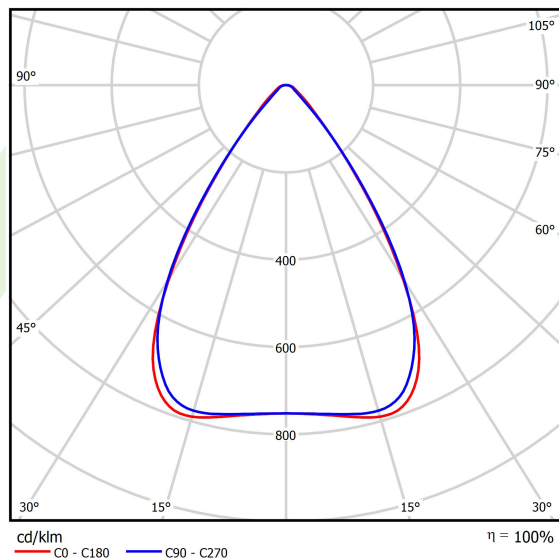

Informacje o produkcie

Kategoria	Oprawy przemysłowe
Rodzina	AGALINE LED 3R
Nazwa	AGALINE LED 3R 10800 OPTICS-1 E 34 IP65 850 / L-940MM
Indeks	19.4200.1161.34

Dane świetlne i elektryczne

Typ źródła	LED
Strumień LED [lm]	12006
Moc LED [W]	64,8
Strumień oprawy [lm]	11405,7
Moc oprawy [W]	72,6
Skuteczność świetlna oprawy [lm/W]	157,1
Temperatura barwowa [K]	5000
CRI	>80
SDCM (źródła LED)	3
Kąt rozsyłu światła [°]	(C0-C180) / (C90-C270) - 68,2° / 69,4°
Klasa ryzyka fotobiologicznego (PN-EN 62471)	RG0
Klasa ochrony	I
Stopień szczelności	IP65
Zasilanie	220..240 V, 50..60 Hz
Żywotność LED [h]	90000
Lx/By	L80B10
Temperatura otoczenia [°C]	-25 ÷ 35
Zasilacz elektroniczny	standard (E)
Współczynnik mocy cos φ	>0,95
Obciążalność obwodów	14 (B10), 22 (B16), 14 (C10), 22 (C16)

Dane mechaniczne

Montaż	na zwieszakach
Materiał	blacha stalowa
Kolor	RAL 9016 (biały)
Przesłona	OPTICS (układ optyczny oparty na soczewkach)
Odporność mechaniczna	IK04
Wymiary [mm]	940 x 95 x 68

Fotometria