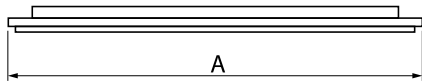

## Beschreibung

Innenbeleuchtung. Montageart: an Aufhängebügeln. Gehäuse aus Stahlblech. Farbe - RAL 9016 (weiß). Abmessungen: 940 x 95 x 68 mm. Abdeckung: OPTICS (Linsen). Der Wirkungsgrad des optischen Systems ist 99,82%. Abstrahlwinkel: (C0-C180) / (C90-C270) - 68,2° / 69,4°. Lichtquelle: LED. Farbtemperatur 5000 K. SDCM=3. CRI>80. Lebensdauer: 90000 h L80B10. Leuchtenlichtstrom: 11405,7 lm. Gesamtleistungsaufnahme: 72,6 W. Leuchten Lichtausbeute: 157,1 lm/W. Vorschaltgerät: Ein/Aus (E). Netzspannung 220..240 V, 50..60 Hz. Leistungsfaktor cosφ: >0,95. Belastbarkeit der Schaltung: 14 (B10), 22 (B16), 14 (C10), 22 (C16). Umgebungstemperatur: -25 ÷ 35° C. Schutzart: IP65. Stoßfestigkeitsgrad: IK04. Schutzklasse: I. Photobiologische Risikoklasse (IEC/EN 62471): RG0.

## Technische Daten

Lichtquelle	<b>LED</b>
LED-Lichtstrom [lm]	<b>12006</b>
LED-Leistung [W]	<b>64,8</b>
Leuchtenlichtstrom [lm]	<b>11405,7</b>
Gesamtleistungsaufnahme [W]	<b>72,6</b>
Leuchten Lichtausbeute [lm/W]	<b>157,1</b>
Farbtemperatur [K]	<b>5000</b>
CRI	<b>&gt;80</b>
SDCM (LED-Quellen)	<b>3</b>
Abstrahlwinkel [°]	<b>(C0-C180) / (C90-C270) - 68,2° / 69,4°</b>
Photobiologische Risikoklasse (IEC/EN 62471)	<b>RG0</b>
Schutzklasse	<b>I</b>
Schutzart	<b>IP65</b>
Netzspannung	<b>220..240 V, 50..60 Hz</b>
Lebensdauer [h]	<b>90000</b>
Lx/By	<b>L80B10</b>
Umgebungstemperatur [°C]	<b>-25 ÷ 35</b>
Betriebsgerät	<b>Ein/Aus (E)</b>
Leistungsfaktor cos φ	<b>&gt;0,95</b>
Belastbarkeit der Schaltung	<b>14 (B10), 22 (B16), 14 (C10), 22 (C16)</b>

## Technische Daten

Montageart	an Aufhängebügeln
Leuchtenkörper	Stahlblech
Leuchtenfarbe	RAL 9016 (weiß)
Abdeckung	OPTICS (Linsen)
Stoßfestigkeitsgrad	IK04
Abmessungen [mm]	940 x 95 x 68