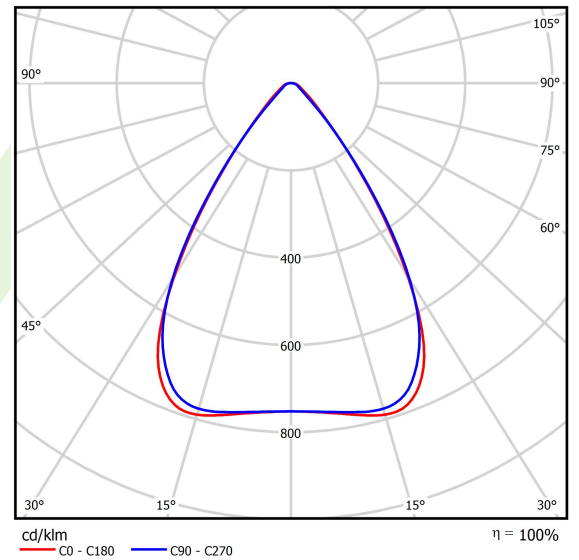

Produkt: AGALINE LED 3R 10800 OPTICS-1 E 34 IP65 850 / L-940MM

Index: 19.4200.1161.34

Beschreibung

Innenbeleuchtung. Montageart: an Aufhängebügeln. Gehäuse aus Stahlblech. Farbe - RAL 9016 (weiß). Abmessungen: 940 x 95 x 68 mm. Abdeckung: OPTICS (Linsen). Der Wirkungsgrad des optischen Systems ist 99,82%. Abstrahlwinkel: (C0-C180) / (C90-C270) - 68,2° / 69,4°. Lichtquelle: LED. Farbtemperatur 5000 K. SDCM=3. CRI>80. Lebensdauer: 90000 h L80B10. Leuchtenlichtstrom: 11405,7 lm. Gesamtleistungsaufnahme: 72,6 W. Leuchten Lichtausbeute: 157,1 lm/W. Vorschaltgerät: Ein/Aus (E). Netzspannung 220..240 V, 50..60 Hz. Leistungsfaktor cosφ: >0,95. Belastbarkeit der Schaltung: 14 (B10), 22 (B16), 14 (C10), 22 (C16). Umgebungstemperatur: -25 ÷ 35° C. Schutzart: IP65. Stoßfestigkeitsgrad: IK04. Schutzklasse: I. Photobiologische Risikoklasse (IEC/EN 62471): RG0.

Produktmerkmale

Kategorie	Industrieleuchten
Familie	AGALINE LED 3R
Type	AGALINE LED 3R 10800 OPTICS-1 E 34 IP65 850 / L-940MM
Index	19.4200.1161.34

Technische Daten

Lichtquelle	LED
LED-Lichtstrom [lm]	12006
LED-Leistung [W]	64,8
Leuchtenlichtstrom [lm]	11405,7
Gesamtleistungsaufnahme [W]	72,6
Leuchten Lichtausbeute [lm/W]	157,1
Farbtemperatur [K]	5000
CRI	>80
SDCM (LED-Quellen)	3
Abstrahlwinkel [°]	(C0-C180) / (C90-C270) - 68,2° / 69,4°
Photobiologische Risikoklasse (IEC/EN 62471)	RG0
Schutzklasse	I
Schutzart	IP65
Netzspannung	220..240 V, 50..60 Hz
Lebensdauer [h]	90000
Lx/By	L80B10
Umgebungstemperatur [°C]	-25 ÷ 35
Betriebsgerät	Ein/Aus (E)
Leistungsfaktor cos φ	>0,95
Belastbarkeit der Schaltung	14 (B10), 22 (B16), 14 (C10), 22 (C16)

Technische Daten

Montageart	an Aufhängebügeln
Leuchtenkörper	Stahlblech
Leuchtenfarbe	RAL 9016 (weiß)
Abdeckung	OPTICS (Linsen)
Stoßfestigkeitsgrad	IK04
Abmessungen [mm]	940 x 95 x 68

Lichtverteilung

Zubehör