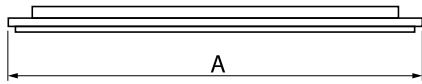

Produkt: AGALINE LED 3R 10800 OPTICS-1 E 34 IP65 850 / L-940MM

Index: 19.4200.1161.34

Beschreibung

Innenbeleuchtung. Montageart: an Aufhängebügeln. Gehäuse aus Stahlblech. Farbe - RAL 9016 (weiß). Abmessungen: 940 x 95 x 68 mm. Abdeckung: OPTICS (Linsen). Der Wirkungsgrad des optischen Systems ist 99,82%. Abstrahlwinkel: (C0-C180) / (C90-C270) - 68,2° / 69,4°. Lichtquelle: LED. Farbtemperatur 5000 K. SDCM=3. CRI>80. Lebensdauer: 90000 h L80B10. Leuchtenlichtstrom: 11405,7 lm. Gesamtleistungsaufnahme: 72,6 W. Leuchten Lichtausbeute: 157,1 lm/W. Vorschaltgerät: Ein/Aus (E). Netzspannung 220..240 V, 50..60 Hz. Leistungsfaktor cosφ: >0,95. Belastbarkeit der Schaltung: 14 (B10), 22 (B16), 14 (C10), 22 (C16). Umgebungstemperatur: -25 ÷ 35° C. Schutzart: IP65. Stoßfestigkeitsgrad: IK04. Schutzklasse: I. Photobiologische Risikoklasse (IEC/EN 62471): RG0.

Produktmerkmale

Kategorie	Industrieleuchten
Familie	AGALINE LED 3R
Type	AGALINE LED 3R 10800 OPTICS-1 E 34 IP65 850 / L-940MM
Index	19.4200.1161.34

Technische Daten

Lichtquelle	LED
LED-Lichtstrom [lm]	12006
LED-Leistung [W]	64,8
Leuchtenlichtstrom [lm]	11405,7
Gesamtleistungsaufnahme [W]	72,6
Leuchten Lichtausbeute [lm/W]	157,1
Farbtemperatur [K]	5000
CRI	>80
SDCM (LED-Quellen)	3
Abstrahlwinkel [°]	(C0-C180) / (C90-C270) - 68,2° / 69,4°
Photobiologische Risikoklasse (IEC/EN 62471)	RG0
Schutzklasse	I
Schutzart	IP65
Netzspannung	220..240 V, 50..60 Hz
Lebensdauer [h]	90000
Lx/By	L80B10
Umgebungstemperatur [°C]	-25 ÷ 35
Betriebsgerät	Ein/Aus (E)
Leistungsfaktor cos φ	>0,95
Belastbarkeit der Schaltung	14 (B10), 22 (B16), 14 (C10), 22 (C16)

Technische Daten

Montageart	an Aufhängebügeln
Leuchtenkörper	Stahlblech
Leuchtenfarbe	RAL 9016 (weiß)
Abdeckung	OPTICS (Linsen)
Stoßfestigkeitsgrad	IK04
Abmessungen [mm]	940 x 95 x 68

Lichtverteilung

Zubehör