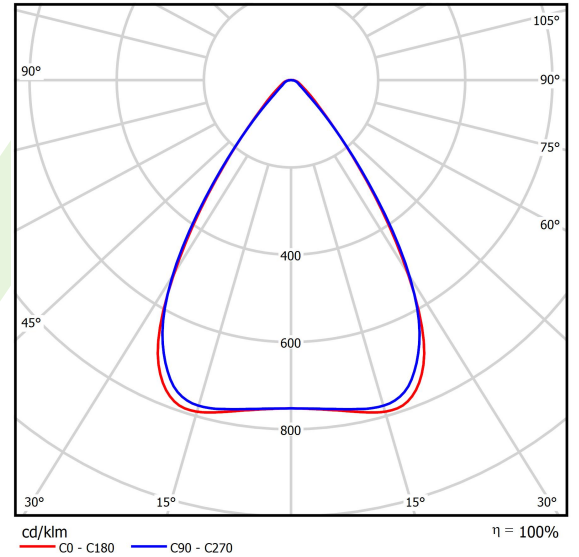

Produkt: AGALINE LED 3R 10800 OPTICS-1 E 34 IP65 850 / L-940MM

Index: 19.4200.1161.34

Beschreibung

Innenbeleuchtung. Montageart: an Aufhängebügeln. Gehäuse aus Stahlblech. Farbe - RAL 9016 (weiß). Abmessungen: 940 x 95 x 68 mm. Abdeckung: OPTICS (Linsen). Der Wirkungsgrad des optischen Systems ist 99,82%. Abstrahlwinkel: (C0-C180) / (C90-C270) - 68,2° / 69,4°. Lichtquelle: LED. Farbtemperatur 5000 K. SDCM=3. CRI>80. Lebensdauer: 90000 h L80B10. Leuchtenlichtstrom: 11405,7 lm. Gesamtleistungsaufnahme: 72,6 W. Leuchten Lichtausbeute: 157,1 lm/W. Vorschaltgerät: Ein/Aus (E). Netzspannung 220..240 V, 50..60 Hz. Leistungsfaktor cosφ: >0,95. Belastbarkeit der Schaltung: 14 (B10), 22 (B16), 14 (C10), 22 (C16). Umgebungstemperatur: -25 ÷ 35° C. Schutzart: IP65. Stoßfestigkeitsgrad: IK04. Schutzklasse: I. Photobiologische Risikoklasse (IEC/EN 62471): RG0.

Produktmerkmale

Kategorie	Industrieleuchten
Familie	AGALINE LED 3R
Name	AGALINE LED 3R 10800 OPTICS-1 E 34 IP65 850 / L-940MM
Index	19.4200.1161.34
EAN	5902107223168

Technische Daten

Lichtquelle	LED
LED-Lichtstrom [lm]	12006
LED-Leistung [W]	64,8
Leuchtenlichtstrom [lm]	11405,7
Gesamtleistungsaufnahme [W]	72,6
Leuchten Lichtausbeute [lm/W]	157,1
Farbtemperatur [K]	5000
CRI	>80
SDCM (LED-Quellen)	3
Abstrahlwinkel [°]	(C0-C180) / (C90-C270) - 68,2° / 69,4°
Photobiologische Risikoklasse (IEC/EN 62471)	RG0
Schutzklasse	I
Schutzart	IP65
Netzspannung	220..240 V, 50..60 Hz
Lebensdauer [h]	90000
Lx/By	L80B10
Umgebungstemperatur [°C]	-25 ÷ 35
Betriebsgerät	Ein/Aus (E)
Leistungsfaktor cos φ	>0,95
Belastbarkeit der Schaltung	14 (B10), 22 (B16), 14 (C10), 22 (C16)

Technische Daten

Montageart	an Aufhängebügeln
Leuchtenkörper	Stahlblech
Leuchtenfarbe	RAL 9016 (weiß)
Abdeckung	OPTICS (Linsen)
Stoßfestigkeitsgrad	IK04
Abmessungen [mm]	940 x 95 x 68

Lichtverteilung

Zubehör