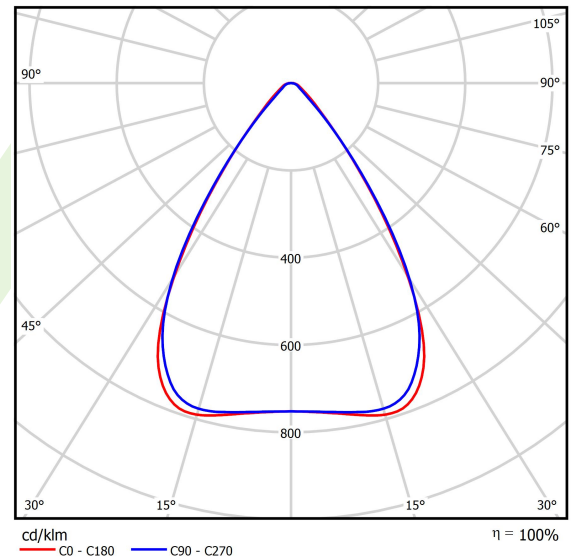

## Beschreibung

Innenbeleuchtung. Montageart: an Aufhängebügeln. Gehäuse aus Stahlblech. Farbe - RAL 9016 (weiß). Abmessungen: 940 x 95 x 68 mm. Abdeckung: OPTICS (Linsen). Der Wirkungsgrad des optischen Systems ist 99,82%. Abstrahlwinkel: (C0-C180) / (C90-C270) - 68,2° / 69,4°. Lichtquelle: LED. Farbtemperatur 5000 K. SDCM=3. CRI>80. Lebensdauer: 90000 h L80B10. Leuchtenlichtstrom: 11405,7 lm. Gesamtleistungsaufnahme: 72,6 W. Leuchten Lichtausbeute: 157,1 lm/W. Vorschaltgerät: Ein/Aus (E). Netzspannung 220..240 V, 50..60 Hz. Leistungsfaktor cosφ: >0,95. Belastbarkeit der Schaltung: 14 (B10), 22 (B16), 14 (C10), 22 (C16). Umgebungstemperatur: -25 ÷ 35° C. Schutzart: IP65. Stoßfestigkeitsgrad: IK04. Schutzklasse: I. Photobiologische Risikoklasse (IEC/EN 62471): RG0.

## Technische Daten

Lichtquelle	<b>LED</b>
LED-Lichtstrom [lm]	<b>12006</b>
LED-Leistung [W]	<b>64,8</b>
Leuchtenlichtstrom [lm]	<b>11405,7</b>
Gesamtleistungsaufnahme [W]	<b>72,6</b>
Leuchten Lichtausbeute [lm/W]	<b>157,1</b>
Farbtemperatur [K]	<b>5000</b>
CRI	<b>&gt;80</b>
SDCM (LED-Quellen)	<b>3</b>
Abstrahlwinkel [°]	<b>(C0-C180) / (C90-C270) - 68,2° / 69,4°</b>
Photobiologische Risikoklasse (IEC/EN 62471)	<b>RG0</b>
Schutzklasse	<b>I</b>
Schutzart	<b>IP65</b>
Netzspannung	<b>220..240 V, 50..60 Hz</b>
Lebensdauer [h]	<b>90000</b>
Lx/By	<b>L80B10</b>
Umgebungstemperatur [°C]	<b>-25 ÷ 35</b>
Betriebsgerät	<b>Ein/Aus (E)</b>
Leistungsfaktor cos φ	<b>&gt;0,95</b>
Belastbarkeit der Schaltung	<b>14 (B10), 22 (B16), 14 (C10), 22 (C16)</b>

## Technische Daten

Montageart	an Aufhängebügeln
Leuchtenkörper	Stahlblech
Leuchtenfarbe	RAL 9016 (weiß)
Abdeckung	OPTICS (Linsen)
Stoßfestigkeitsgrad	IK04
Abmessungen [mm]	940 x 95 x 68

## Lichtverteilung