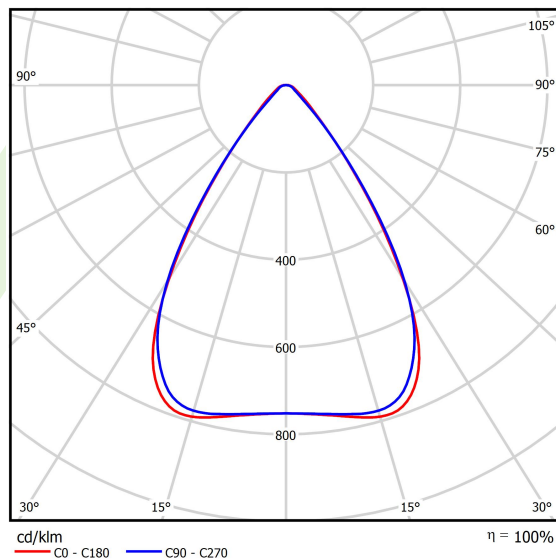

Produkt: AGALINE LED 3R 10800 OPTICS-1 E 34 IP65 840 / L-940MM**Indeks:** 19.4200.1121.34

Opis

Agaline 3R to pojedyncza liniowa oprawa przeznaczona do montażu na zawieszach. Korpus wykonany z blachy stalowej lakierowanej proszkowo na biało. Układ optyczny oparty na soczewkach zapewniających różne rozsyły światła. Konstrukcja zapewnia szczelność na poziomie IP65. Agaline jest doskonałym rozwiązaniem do oświetlenia obiektów przemysłowych oraz magazynów ale również znajduje zastosowanie w biurach, supermarketach i sklepach.

Informacje o produkcie

Kategoria	Oprawy przemysłowe
Rodzina	AGALINE LED 3R
Nazwa	AGALINE LED 3R 10800 OPTICS-1 E 34 IP65 840 / L-940MM
Indeks	19.4200.1121.34

Dane świetlne i elektryczne

Typ źródła	LED
Strumień LED [lm]	12006
Moc LED [W]	64,8
Strumień oprawy [lm]	11405,7
Moc oprawy [W]	72,6
Skuteczność świetlna oprawy [lm/W]	157,1
Temperatura barwowa [K]	4000
CRI	>80
SDCM (źródła LED)	3
Kąt rozsyłu światła [°]	(C0-C180) / (C90-C270) - 68,2° / 69,4°
Klasa ryzyka fotobiologicznego (PN-EN 62471)	RG0
Klasa ochrony	I
Stopień szczelności	IP65
Zasilanie	220..240 V, 50..60 Hz
Żywotność LED [h]	90000
Lx/By	L80B10
Temperatura otoczenia [°C]	-25 ÷ 35
Zasilacz elektroniczny	standard (E)
Współczynnik mocy cos φ	>0,95
Obciążalność obwodów	14 (B10), 22 (B16), 14 (C10), 22 (C16)

Dane mechaniczne

Montaż	na zwieszakach
Materiał	blacha stalowa
Kolor	RAL 9016 (biały)
Przesłona	OPTICS (układ optyczny oparty na soczewkach)
Odporność mechaniczna	IK04
Wymiary [mm]	940 x 95 x 68

Fotometria