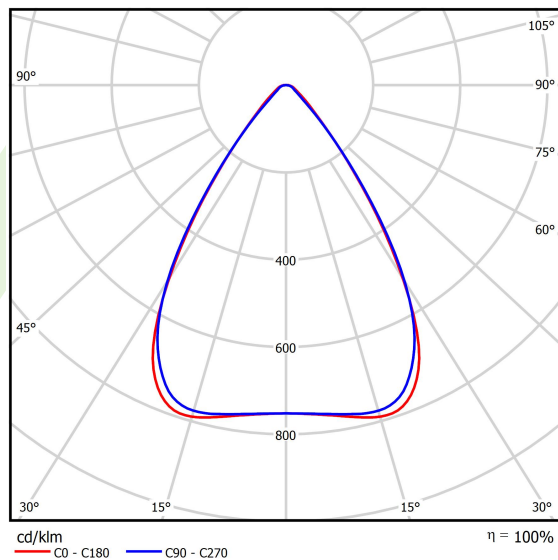

Informacje o produkcie

Kategoria	Oprawy przemysłowe
Rodzina	AGALINE LED 3R
Nazwa	AGALINE LED 3R 10800 OPTICS-1 E 34 IP65 840 / L-940MM
Indeks	19.4200.1121.34

Dane świetlne i elektryczne

Typ źródła	LED
Strumień LED [lm]	12006
Moc LED [W]	64,8
Strumień oprawy [lm]	11405,7
Moc oprawy [W]	72,6
Skuteczność świetlna oprawy [lm/W]	157,1
Temperatura barwowa [K]	4000
CRI	>80
SDCM (źródła LED)	3
Kąt rozsyłu światła [°]	(C0-C180) / (C90-C270) - 68,2° / 69,4°
Klasa ryzyka fotobiologicznego (PN-EN 62471)	RG0
Klasa ochrony	I
Stopień szczelności	IP65
Zasilanie	220..240 V, 50..60 Hz
Żywotność LED [h]	90000
Lx/By	L80B10
Temperatura otoczenia [°C]	-25 ÷ 35
Zasilacz elektroniczny	standard (E)
Współczynnik mocy cos φ	>0,95
Obciążalność obwodów	14 (B10), 22 (B16), 14 (C10), 22 (C16)

Dane mechaniczne

Montaż	na zwieszakach
Materiał	blacha stalowa
Kolor	RAL 9016 (biały)
Przesłona	OPTICS (układ optyczny oparty na soczewkach)
Odporność mechaniczna	IK04
Wymiary [mm]	940 x 95 x 68

Fotometria