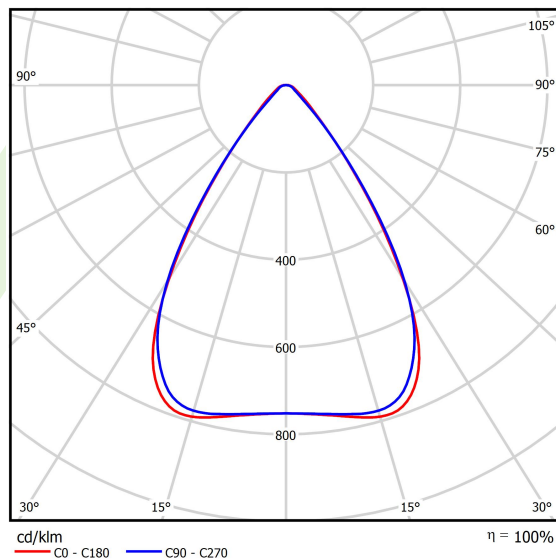

## Dane świetlne i elektryczne

Typ źródła	LED
Strumień LED [lm]	12006
Moc LED [W]	64,8
Strumień oprawy [lm]	11405,7
Moc oprawy [W]	72,6
Skuteczność świetlna oprawy [lm/W]	157,1
Temperatura barwowa [K]	4000
CRI	>80
SDCM (źródła LED)	3
Kąt rozsyłu światła [°]	(C0-C180) / (C90-C270) - 68,2° / 69,4°
Klasa ryzyka fotobiologicznego (PN-EN 62471)	RG0
Klasa ochrony	I
Stopień szczelności	IP65
Zasilanie	220..240 V, 50..60 Hz
Żywotność LED [h]	90000
Lx/By	L80B10
Temperatura otoczenia [°C]	-25 ÷ 35
Zasilacz elektroniczny	standard (E)
Współczynnik mocy cos φ	>0,95
Obciążalność obwodów	14 (B10), 22 (B16), 14 (C10), 22 (C16)

## Dane mechaniczne

Montaż	<b>na zwieszakach</b>
Materiał	<b>blacha stalowa</b>
Kolor	<b>RAL 9016 (biały)</b>
Przesłona	<b>OPTICS (układ optyczny oparty na soczewkach)</b>
Odporność mechaniczna	<b>IK04</b>
Wymiary [mm]	<b>940 x 95 x 68</b>

## Fotometria