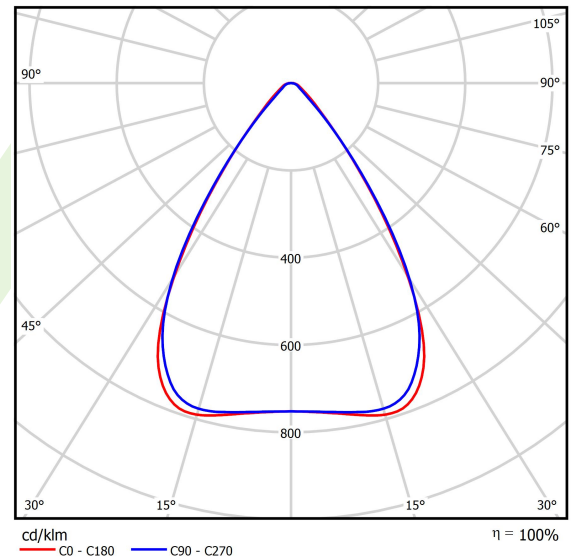

Produkt: AGALINE LED 3R 10800 OPTICS-1 E 34 IP65 840 / L-940MM

Index: 19.4200.1121.34

Beschreibung

Innenbeleuchtung. Montageart: an Aufhängebügeln. Gehäuse aus Stahlblech. Farbe - RAL 9016 (weiß). Abmessungen: 940 x 95 x 68 mm. Abdeckung: OPTICS (Linsen). Der Wirkungsgrad des optischen Systems ist 99,82%. Abstrahlwinkel: (C0-C180) / (C90-C270) - 68,2° / 69,4°. Lichtquelle: LED. Farbtemperatur 4000 K. SDCM=3. CRI>80. Lebensdauer: 90000 h L80B10. Leuchtenlichtstrom: 11405,7 lm. Gesamtleistungsaufnahme: 72,6 W. Leuchten Lichtausbeute: 157,1 lm/W. Vorschaltgerät: Ein/Aus (E). Netzspannung 220..240 V, 50..60 Hz. Leistungsfaktor cosφ: >0,95. Belastbarkeit der Schaltung: 14 (B10), 22 (B16), 14 (C10), 22 (C16). Umgebungstemperatur: -25 ÷ 35° C. Schutzart: IP65. Stoßfestigkeitsgrad: IK04. Schutzklasse: I. Photobiologische Risikoklasse (IEC/EN 62471): RG0.

Produktmerkmale

Kategorie	Industrieleuchten
Familie	AGALINE LED 3R
Type	AGALINE LED 3R 10800 OPTICS-1 E 34 IP65 840 / L-940MM
Index	19.4200.1121.34

Technische Daten

Lichtquelle	LED
LED-Lichtstrom [lm]	12006
LED-Leistung [W]	64,8
Leuchtenlichtstrom [lm]	11405,7
Gesamtleistungsaufnahme [W]	72,6
Leuchten Lichtausbeute [lm/W]	157,1
Farbtemperatur [K]	4000
CRI	>80
SDCM (LED-Quellen)	3
Abstrahlwinkel [°]	(C0-C180) / (C90-C270) - 68,2° / 69,4°
Photobiologische Risikoklasse (IEC/EN 62471)	RG0
Schutzklasse	I
Schutzart	IP65
Netzspannung	220..240 V, 50..60 Hz
Lebensdauer [h]	90000
Lx/By	L80B10
Umgebungstemperatur [°C]	-25 ÷ 35
Betriebsgerät	Ein/Aus (E)
Leistungsfaktor cos φ	>0,95
Belastbarkeit der Schaltung	14 (B10), 22 (B16), 14 (C10), 22 (C16)

Technische Daten

Montageart	an Aufhängebügeln
Leuchtenkörper	Stahlblech
Leuchtenfarbe	RAL 9016 (weiß)
Abdeckung	OPTICS (Linsen)
Stoßfestigkeitsgrad	IK04
Abmessungen [mm]	940 x 95 x 68

Lichtverteilung

Zubehör