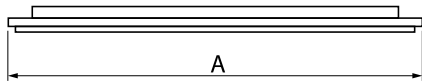

Produkt: AGALINE LED 3R 10800 OPTICS-1 E 34 IP65 840 / L-940MM

Index: 19.4200.1121.34

Beschreibung

Innenbeleuchtung. Montageart: an Aufhängebügeln. Gehäuse aus Stahlblech. Farbe - RAL 9016 (weiß). Abmessungen: 940 x 95 x 68 mm. Abdeckung: OPTICS (Linsen). Der Wirkungsgrad des optischen Systems ist 99,82%. Abstrahlwinkel: (C0-C180) / (C90-C270) - 68,2° / 69,4°. Lichtquelle: LED. Farbtemperatur 4000 K. SDCM=3. CRI>80. Lebensdauer: 90000 h L80B10. Leuchtenlichtstrom: 11405,7 lm. Gesamtleistungsaufnahme: 72,6 W. Leuchten Lichtausbeute: 157,1 lm/W. Vorschaltgerät: Ein/Aus (E). Netzspannung 220..240 V, 50..60 Hz. Leistungsfaktor cosφ: >0,95. Belastbarkeit der Schaltung: 14 (B10), 22 (B16), 14 (C10), 22 (C16). Umgebungstemperatur: -25 ÷ 35° C. Schutzart: IP65. Stoßfestigkeitsgrad: IK04. Schutzklasse: I. Photobiologische Risikoklasse (IEC/EN 62471): RG0.

Produktmerkmale

Kategorie	Industrieleuchten
Familie	AGALINE LED 3R
Type	AGALINE LED 3R 10800 OPTICS-1 E 34 IP65 840 / L-940MM
Index	19.4200.1121.34

Technische Daten

Lichtquelle	LED
LED-Lichtstrom [lm]	12006
LED-Leistung [W]	64,8
Leuchtenlichtstrom [lm]	11405,7
Gesamtleistungsaufnahme [W]	72,6
Leuchten Lichtausbeute [lm/W]	157,1
Farbtemperatur [K]	4000
CRI	>80
SDCM (LED-Quellen)	3
Abstrahlwinkel [°]	(C0-C180) / (C90-C270) - 68,2° / 69,4°
Photobiologische Risikoklasse (IEC/EN 62471)	RG0
Schutzklasse	I
Schutzart	IP65
Netzspannung	220..240 V, 50..60 Hz
Lebensdauer [h]	90000
Lx/By	L80B10
Umgebungstemperatur [°C]	-25 ÷ 35
Betriebsgerät	Ein/Aus (E)
Leistungsfaktor cos φ	>0,95
Belastbarkeit der Schaltung	14 (B10), 22 (B16), 14 (C10), 22 (C16)

Technische Daten

Montageart	an Aufhängebügeln
Leuchtenkörper	Stahlblech
Leuchtenfarbe	RAL 9016 (weiß)
Abdeckung	OPTICS (Linsen)
Stoßfestigkeitsgrad	IK04
Abmessungen [mm]	940 x 95 x 68

Lichtverteilung

Zubehör