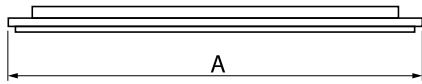

## Beschreibung

Innenbeleuchtung. Montageart: an Aufhängebügeln. Gehäuse aus Stahlblech. Farbe - RAL 9016 (weiß). Abmessungen: 940 x 95 x 68 mm. Abdeckung: OPTICS (Linsen). Der Wirkungsgrad des optischen Systems ist 99,82%. Abstrahlwinkel: (C0-C180) / (C90-C270) - 68,2° / 69,4°. Lichtquelle: LED. Farbtemperatur 4000 K. SDCM=3. CRI>80. Lebensdauer: 90000 h L80B10. Leuchtenlichtstrom: 11405,7 lm. Gesamtleistungsaufnahme: 72,6 W. Leuchten Lichtausbeute: 157,1 lm/W. Vorschaltgerät: Ein/Aus (E). Netzspannung 220..240 V, 50..60 Hz. Leistungsfaktor cosφ: >0,95. Belastbarkeit der Schaltung: 14 (B10), 22 (B16), 14 (C10), 22 (C16). Umgebungstemperatur: -25 ÷ 35° C. Schutzart: IP65. Stoßfestigkeitsgrad: IK04. Schutzklasse: I. Photobiologische Risikoklasse (IEC/EN 62471): RG0.

## Technische Daten

Lichtquelle	<b>LED</b>
LED-Lichtstrom [lm]	<b>12006</b>
LED-Leistung [W]	<b>64,8</b>
Leuchtenlichtstrom [lm]	<b>11405,7</b>
Gesamtleistungsaufnahme [W]	<b>72,6</b>
Leuchten Lichtausbeute [lm/W]	<b>157,1</b>
Farbtemperatur [K]	<b>4000</b>
CRI	<b>&gt;80</b>
SDCM (LED-Quellen)	<b>3</b>
Abstrahlwinkel [°]	<b>(C0-C180) / (C90-C270) - 68,2° / 69,4°</b>
Photobiologische Risikoklasse (IEC/EN 62471)	<b>RG0</b>
Schutzklasse	<b>I</b>
Schutzart	<b>IP65</b>
Netzspannung	<b>220..240 V, 50..60 Hz</b>
Lebensdauer [h]	<b>90000</b>
Lx/By	<b>L80B10</b>
Umgebungstemperatur [°C]	<b>-25 ÷ 35</b>
Betriebsgerät	<b>Ein/Aus (E)</b>
Leistungsfaktor cos φ	<b>&gt;0,95</b>
Belastbarkeit der Schaltung	<b>14 (B10), 22 (B16), 14 (C10), 22 (C16)</b>

## Technische Daten

Montageart	an Aufhängebügeln
Leuchtenkörper	Stahlblech
Leuchtenfarbe	RAL 9016 (weiß)
Abdeckung	OPTICS (Linsen)
Stoßfestigkeitsgrad	IK04
Abmessungen [mm]	940 x 95 x 68