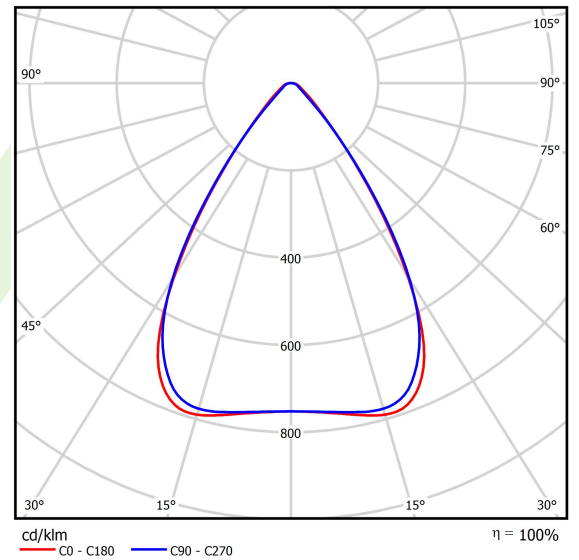

## Beschreibung

Innenbeleuchtung. Montageart: an Aufhängebügeln. Gehäuse aus Stahlblech. Farbe - RAL 9016 (weiß). Abmessungen: 940 x 95 x 68 mm. Abdeckung: OPTICS (Linsen). Der Wirkungsgrad des optischen Systems ist 99,82%. Abstrahlwinkel: (C0-C180) / (C90-C270) - 68,2° / 69,4°. Lichtquelle: LED. Farbtemperatur 4000 K. SDCM=3. CRI>80. Lebensdauer: 90000 h L80B10. Leuchtenlichtstrom: 11405,7 lm. Gesamtleistungsaufnahme: 72,6 W. Leuchten Lichtausbeute: 157,1 lm/W. Vorschaltgerät: Ein/Aus (E). Netzspannung 220..240 V, 50..60 Hz. Leistungsfaktor cosφ: >0,95. Belastbarkeit der Schaltung: 14 (B10), 22 (B16), 14 (C10), 22 (C16). Umgebungstemperatur: -25 ÷ 35° C. Schutzart: IP65. Stoßfestigkeitsgrad: IK04. Schutzklasse: I. Photobiologische Risikoklasse (IEC/EN 62471): RG0.

## Technische Daten

Lichtquelle	<b>LED</b>
LED-Lichtstrom [lm]	<b>12006</b>
LED-Leistung [W]	<b>64,8</b>
Leuchtenlichtstrom [lm]	<b>11405,7</b>
Gesamtleistungsaufnahme [W]	<b>72,6</b>
Leuchten Lichtausbeute [lm/W]	<b>157,1</b>
Farbtemperatur [K]	<b>4000</b>
CRI	<b>&gt;80</b>
SDCM (LED-Quellen)	<b>3</b>
Abstrahlwinkel [°]	<b>(C0-C180) / (C90-C270) - 68,2° / 69,4°</b>
Photobiologische Risikoklasse (IEC/EN 62471)	<b>RG0</b>
Schutzklasse	<b>I</b>
Schutzart	<b>IP65</b>
Netzspannung	<b>220..240 V, 50..60 Hz</b>
Lebensdauer [h]	<b>90000</b>
Lx/By	<b>L80B10</b>
Umgebungstemperatur [°C]	<b>-25 ÷ 35</b>
Betriebsgerät	<b>Ein/Aus (E)</b>
Leistungsfaktor cos φ	<b>&gt;0,95</b>
Belastbarkeit der Schaltung	<b>14 (B10), 22 (B16), 14 (C10), 22 (C16)</b>

## Technische Daten

Montageart	an Aufhängebügeln
Leuchtenkörper	Stahlblech
Leuchtenfarbe	RAL 9016 (weiß)
Abdeckung	OPTICS (Linsen)
Stoßfestigkeitsgrad	IK04
Abmessungen [mm]	940 x 95 x 68

## Lichtverteilung