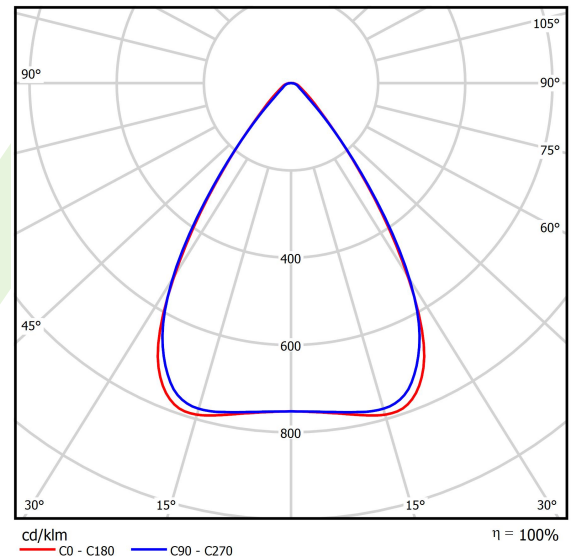

Produkt: AGALINE LED 3R 10800 OPTICS-1 E 34 IP65 840 / L-940MM

Index: 19.4200.1121.34

Beschreibung

Innenbeleuchtung. Montageart: an Aufhängebügeln. Gehäuse aus Stahlblech. Farbe - RAL 9016 (weiß). Abmessungen: 940 x 95 x 68 mm. Abdeckung: OPTICS (Linsen). Der Wirkungsgrad des optischen Systems ist 99,82%. Abstrahlwinkel: (C0-C180) / (C90-C270) - 68,2° / 69,4°. Lichtquelle: LED. Farbtemperatur 4000 K. SDCM=3. CRI>80. Lebensdauer: 90000 h L80B10. Leuchtenlichtstrom: 11405,7 lm. Gesamtleistungsaufnahme: 72,6 W. Leuchten Lichtausbeute: 157,1 lm/W. Vorschaltgerät: Ein/Aus (E). Netzspannung 220..240 V, 50..60 Hz. Leistungsfaktor cosφ: >0,95. Belastbarkeit der Schaltung: 14 (B10), 22 (B16), 14 (C10), 22 (C16). Umgebungstemperatur: -25 ÷ 35° C. Schutzart: IP65. Stoßfestigkeitsgrad: IK04. Schutzklasse: I. Photobiologische Risikoklasse (IEC/EN 62471): RG0.

Produktmerkmale

Kategorie	Industrieleuchten
Familie	AGALINE LED 3R
Name	AGALINE LED 3R 10800 OPTICS-1 E 34 IP65 840 / L-940MM
Index	19.4200.1121.34
EAN	5902107223199

Technische Daten

Lichtquelle	LED
LED-Lichtstrom [lm]	12006
LED-Leistung [W]	64,8
Leuchtenlichtstrom [lm]	11405,7
Gesamtleistungsaufnahme [W]	72,6
Leuchten Lichtausbeute [lm/W]	157,1
Farbtemperatur [K]	4000
CRI	>80
SDCM (LED-Quellen)	3
Abstrahlwinkel [°]	(C0-C180) / (C90-C270) - 68,2° / 69,4°
Photobiologische Risikoklasse (IEC/EN 62471)	RG0
Schutzklasse	I
Schutzart	IP65
Netzspannung	220..240 V, 50..60 Hz
Lebensdauer [h]	90000
Lx/By	L80B10
Umgebungstemperatur [°C]	-25 ÷ 35
Betriebsgerät	Ein/Aus (E)
Leistungsfaktor cos φ	>0,95
Belastbarkeit der Schaltung	14 (B10), 22 (B16), 14 (C10), 22 (C16)

Technische Daten

Montageart	an Aufhängebügeln
Leuchtenkörper	Stahlblech
Leuchtenfarbe	RAL 9016 (weiß)
Abdeckung	OPTICS (Linsen)
Stoßfestigkeitsgrad	IK04
Abmessungen [mm]	940 x 95 x 68

Lichtverteilung

Zubehör