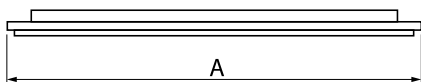

Informacje o produkcie

Kategoria	Oprawy przemysłowe
Rodzina	AGALINE LED 3R
Nazwa	AGALINE LED 3R 10800 OPTICS-1 EDD 34 IP65 830 / L-940MM
Indeks	19.4200.1113.34

Dane świetlne i elektryczne

Typ źródła	LED
Strumień LED [lm]	11442
Moc LED [W]	64,8
Strumień oprawy [lm]	10869,9
Moc oprawy [W]	72,6
Skuteczność świetlna oprawy [lm/W]	149,7
Temperatura barwowa [K]	3000
CRI	>80
SDCM (źródła LED)	3
Kąt rozsyłu światła [°]	(C0-C180) / (C90-C270) - 68,2° / 69,4°
Klasa ryzyka fotobiologicznego (PN-EN 62471)	RG0
Klasa ochrony	I
Stopień szczelności	IP65
Zasilanie	220..240 V, 50..60 Hz
Żywotność LED [h]	90000
Lx/By	L80B10
Temperatura otoczenia [°C]	-25 ÷ 35
Zasilacz elektroniczny	DIM DALI (EDD)

Dane mechaniczne

Montaż	na zwieszakach
Materiał	blacha stalowa
Kolor	RAL 9016 (biały)
Przesłona	OPTICS (układ optyczny oparty na soczewkach)
Odporność mechaniczna	IK04
Wymiary [mm]	940 x 95 x 68

Akcesoria

Indeks 6E1-500KW34K-5

Nazwa SUSPENSION NEW TYPE-A+B
34 LENGHT 1,5M WIRE 5X SET

Zdjęcie

Indeks 6E1-8670-B-1,5-5X

Nazwa SUSPENSION NEW TYPE-F
LENGHT-1,5 METER WIRE 5X 1-
POINT

Zdjęcie

Indeks 19.3272.1205.00

Nazwa SUSPENSION NEW TYPE-E
LENGHT-1,5 METER WITHOUT
WIRE 1-POINT