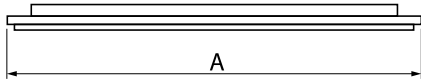

Produkt: AGALINE LED 3R 10800 OPTICS-1 EDD 34 IP65 830 / L-940MM

Index: 19.4200.1113.34

Beschreibung

Innenbeleuchtung. Montageart: an Aufhängebügeln. Gehäuse aus Stahlblech. Farbe - RAL 9016 (weiß). Abmessungen: 940 x 95 x 68 mm. Abdeckung: OPTICS (Linsen). Der Wirkungsgrad des optischen Systems ist 99,82%. Abstrahlwinkel: (C0-C180) / (C90-C270) - 68,2° / 69,4°. Lichtquelle: LED. Farbtemperatur 3000 K. SDCM=3. CRI>80. Lebensdauer: 90000 h L80B10. Leuchtenlichtstrom: 10869,9 lm. Gesamtleistungsaufnahme: 72,6 W. Leuchten Lichtausbeute: 149,7 lm/W. Vorschaltgerät: DIM DALI (EDD). Netzspannung 220..240 V, 50..60 Hz. Umgebungstemperatur: -25 ÷ 35° C. Schutzart: IP65. Stoßfestigkeitsgrad: IK04. Schutzklasse: I. Photobiologische Risikoklasse (IEC/EN 62471): RG0.

Produktmerkmale

Kategorie	Industrieleuchten
Familie	AGALINE LED 3R
Type	AGALINE LED 3R 10800 OPTICS-1 EDD 34 IP65 830 / L-940MM
Index	19.4200.1113.34
EAN	5902107428174

Technische Daten

Lichtquelle	LED
LED-Lichtstrom [lm]	11442
LED-Leistung [W]	64,8
Leuchtenlichtstrom [lm]	10869,9
Gesamtleistungsaufnahme [W]	72,6
Leuchten Lichtausbeute [lm/W]	149,7
Farbtemperatur [K]	3000
CRI	>80
SDCM (LED-Quellen)	3
Abstrahlwinkel [°]	(C0-C180) / (C90-C270) - 68,2° / 69,4°
Photobiologische Risikoklasse (IEC/EN 62471)	RG0
Schutzklasse	I
Schutzart	IP65
Netzspannung	220..240 V, 50..60 Hz
Lebensdauer [h]	90000
Lx/By	L80B10
Umgebungstemperatur [°C]	-25 ÷ 35
Betriebsgerät	DIM DALI (EDD)

Technische Daten

Montageart	an Aufhängebügeln
Leuchtenkörper	Stahlblech
Leuchtenfarbe	RAL 9016 (weiß)
Abdeckung	OPTICS (Linsen)
Stoßfestigkeitsgrad	IK04
Abmessungen [mm]	940 x 95 x 68

Zubehör

Index 6E1-500KW34K-5

Type SUSPENSION NEW TYPE-A+B 34
LENGHT 1,5M WIRE 5X SET

Index 6E1-8670-B-1,5-5X

Type SUSPENSION NEW TYPE-F
LENGHT-1,5 METER WIRE 5X 1-
POINT

Index 19.3272.1205.00

Type SUSPENSION NEW TYPE-E
LENGHT-1,5 METER WITHOUT
WIRE 1-POINT