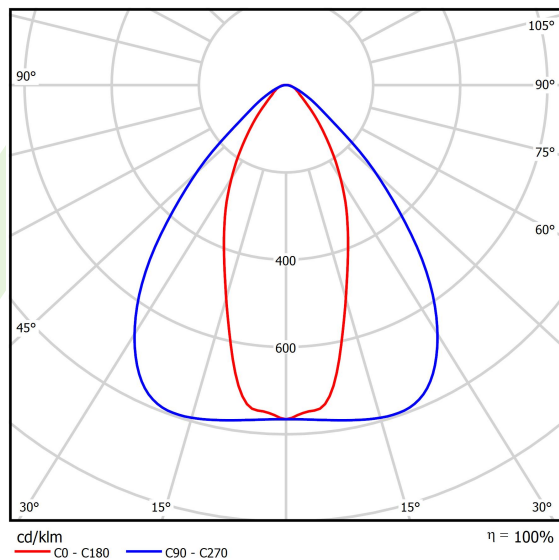

## Dane świetlne i elektryczne

Typ źródła	LED
Strumień LED [lm]	24012
Moc LED [W]	129,6
Strumień oprawy [lm]	22811,4
Moc oprawy [W]	145,2
Skuteczność świetlna oprawy [lm/W]	157,1
Temperatura barwowa [K]	5000
CRI	>80
SDCM (źródła LED)	3
Kąt rozsyłu światła [°]	(C0-C180) / (C90-C270) - 43,6° / 83,2°
Klasa ryzyka fotobiologicznego (PN-EN 62471)	RG0
Klasa ochrony	I
Stopień szczelności	IP65
Zasilanie	220..240 V, 50..60 Hz
Żywotność LED [h]	90000
Lx/By	L80B10
Temperatura otoczenia [°C]	-25 ÷ 35
Zasilacz elektroniczny	standard (E)
Współczynnik mocy cos φ	>0,95
Obciążalność obwodów	14 (B10), 22 (B16), 14 (C10), 22 (C16)

## Dane mechaniczne

Montaż	<b>na zwieszakach</b>
Materiał	<b>blacha stalowa</b>
Kolor	<b>RAL 9016 (biały)</b>
Przesłona	<b>OPTICS (układ optyczny oparty na soczewkach)</b>
Odporność mechaniczna	<b>IK04</b>
Wymiary [mm]	<b>1860 x 95 x 68</b>

## Fotometria