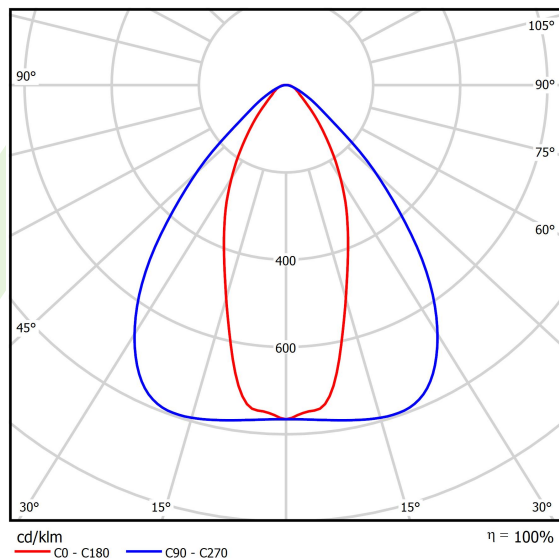

Typ źródła	LED
Strumień LED [lm]	24012
Moc LED [W]	129,6
Strumień oprawy [lm]	22811,4
Moc oprawy [W]	145,2
Skuteczność świetlna oprawy [lm/W]	157,1
Temperatura barwowa [K]	5000
CRI	>80
SDCM (źródła LED)	3
Kąt rozsyłu światła [°]	(C0-C180) / (C90-C270) - 43,6° / 83,2°
Klasa ryzyka fotobiologicznego (PN-EN 62471)	RG0
Klasa ochrony	I
Stopień szczelności	IP65
Zasilanie	220..240 V, 50..60 Hz
Żywotność LED [h]	90000
Lx/By	L80B10
Temperatura otoczenia [°C]	-25 ÷ 35
Zasilacz elektroniczny	standard (E)
Współczynnik mocy cos φ	>0,95
Obciążalność obwodów	14 (B10), 22 (B16), 14 (C10), 22 (C16)

Dane mechaniczne

Montaż	na zwieszakach
Materiał	blacha stalowa
Kolor	RAL 9016 (biały)
Przesłona	OPTICS (układ optyczny oparty na soczewkach)
Odporność mechaniczna	IK04
Wymiary [mm]	1860 x 95 x 68

Fotometria