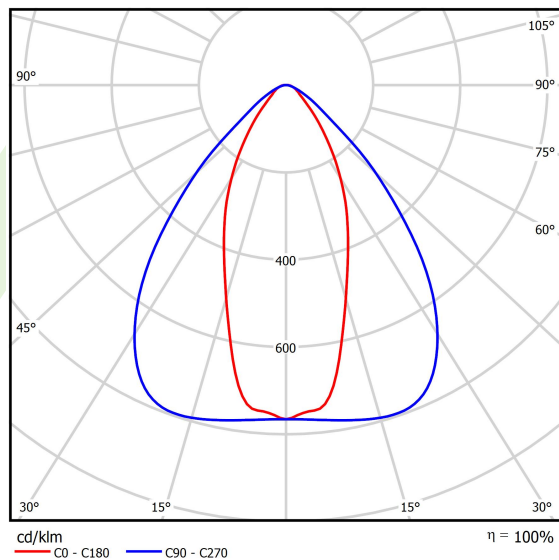

Informacje o produkcie

Kategoria	Oprawy przemysłowe
Rodzina	AGALINE LED 3R
Nazwa	AGALINE LED 3R 21600 OPTICS-2 E 34 IP65 850 / L-1860MM
Indeks	19.4200.4261.34

Dane świetlne i elektryczne

Typ źródła	LED
Strumień LED [lm]	24012
Moc LED [W]	129,6
Strumień oprawy [lm]	22811,4
Moc oprawy [W]	145,2
Skuteczność świetlna oprawy [lm/W]	157,1
Temperatura barwowa [K]	5000
CRI	>80
SDCM (źródła LED)	3
Kąt rozsyłu światła [°]	(C0-C180) / (C90-C270) - 43,6° / 83,2°
Klasa ryzyka fotobiologicznego (PN-EN 62471)	RG0
Klasa ochrony	I
Stopień szczelności	IP65
Zasilanie	220..240 V, 50..60 Hz
Żywotność LED [h]	90000
Lx/By	L80B10
Temperatura otoczenia [°C]	-25 ÷ 35
Zasilacz elektroniczny	standard (E)
Współczynnik mocy cos φ	>0,95
Obciążalność obwodów	14 (B10), 22 (B16), 14 (C10), 22 (C16)

Dane mechaniczne

Montaż	na zwieszakach
Materiał	blacha stalowa
Kolor	RAL 9016 (biały)
Przesłona	OPTICS (układ optyczny oparty na soczewkach)
Odporność mechaniczna	IK04
Wymiary [mm]	1860 x 95 x 68

Fotometria