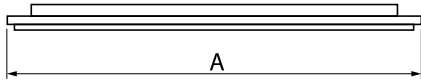

Produkt: AGALINE LED 3R 21600 OPTICS-2 E 34 IP65 850 / L-1860MM

Index: 19.4200.4261.34

Beschreibung

Innenbeleuchtung. Montageart: an Aufhängebügeln. Gehäuse aus Stahlblech. Farbe - RAL 9016 (weiß). Abmessungen: 1860 x 95 x 68 mm. Abdeckung: OPTICS (Linsen). Der Wirkungsgrad des optischen Systems ist 99,98%. Abstrahlwinkel: (C0-C180) / (C90-C270) - 43,6° / 83,2°. Lichtquelle: LED. Farbtemperatur 5000 K. SDCM=3. CRI>80. Lebensdauer: 90000 h L80B10. Leuchtenlichtstrom: 22811,4 lm. Gesamtleistungsaufnahme: 145,2 W. Leuchten Lichtausbeute: 157,1 lm/W. Vorschaltgerät: Ein/Aus (E). Netzspannung 220..240 V, 50..60 Hz. Leistungsfaktor cosφ: >0,95. Belastbarkeit der Schaltung: 14 (B10), 22 (B16), 14 (C10), 22 (C16). Umgebungstemperatur: -25 ÷ 35° C. Schutzart: IP65. Stoßfestigkeitsgrad: IK04. Schutzklasse: I. Photobiologische Risikoklasse (IEC/EN 62471): RG0.

Produktmerkmale

Kategorie	Industrieleuchten
Familie	AGALINE LED 3R
Type	AGALINE LED 3R 21600 OPTICS-2 E 34 IP65 850 / L-1860MM
Index	19.4200.4261.34

Technische Daten

Lichtquelle	LED
LED-Lichtstrom [lm]	24012
LED-Leistung [W]	129,6
Leuchtenlichtstrom [lm]	22811,4
Gesamtleistungsaufnahme [W]	145,2
Leuchten Lichtausbeute [lm/W]	157,1
Farbtemperatur [K]	5000
CRI	>80
SDCM (LED-Quellen)	3
Abstrahlwinkel [°]	(C0-C180) / (C90-C270) - 43,6° / 83,2°
Photobiologische Risikoklasse (IEC/EN 62471)	RG0
Schutzklasse	I
Schutzart	IP65
Netzspannung	220..240 V, 50..60 Hz
Lebensdauer [h]	90000
Lx/By	L80B10
Umgebungstemperatur [°C]	-25 ÷ 35
Betriebsgerät	Ein/Aus (E)
Leistungsfaktor cos φ	>0,95
Belastbarkeit der Schaltung	14 (B10), 22 (B16), 14 (C10), 22 (C16)

Technische Daten

Montageart	an Aufhängebügeln
Leuchtenkörper	Stahlblech
Leuchtenfarbe	RAL 9016 (weiß)
Abdeckung	OPTICS (Linsen)
Stoßfestigkeitsgrad	IK04
Abmessungen [mm]	1860 x 95 x 68

Lichtverteilung

Zubehör