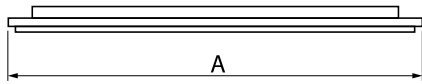

Produkt: AGALINE LED 3R 21600 OPTICS-2 E 34 IP65 850 / L-1860MM

Index: 19.4200.4261.34

Beschreibung

Innenbeleuchtung. Montageart: an Aufhängebügeln. Gehäuse aus Stahlblech. Farbe - RAL 9016 (weiß). Abmessungen: 1860 x 95 x 68 mm. Abdeckung: OPTICS (Linsen). Der Wirkungsgrad des optischen Systems ist 99,98%. Abstrahlwinkel: (C0-C180) / (C90-C270) - 43,6° / 83,2°. Lichtquelle: LED. Farbtemperatur 5000 K. SDCM=3. CRI>80. Lebensdauer: 90000 h L80B10. Leuchtenlichtstrom: 22811,4 lm. Gesamtleistungsaufnahme: 145,2 W. Leuchten Lichtausbeute: 157,1 lm/W. Vorschaltgerät: Ein/Aus (E). Netzspannung 220..240 V, 50..60 Hz. Leistungsfaktor cosφ: >0,95. Belastbarkeit der Schaltung: 14 (B10), 22 (B16), 14 (C10), 22 (C16). Umgebungstemperatur: -25 ÷ 35° C. Schutzart: IP65. Stoßfestigkeitsgrad: IK04. Schutzklasse: I. Photobiologische Risikoklasse (IEC/EN 62471): RG0.

Produktmerkmale

Kategorie	Industrieleuchten
Familie	AGALINE LED 3R
Type	AGALINE LED 3R 21600 OPTICS-2 E 34 IP65 850 / L-1860MM
Index	19.4200.4261.34

Technische Daten

Lichtquelle	LED
LED-Lichtstrom [lm]	24012
LED-Leistung [W]	129,6
Leuchtenlichtstrom [lm]	22811,4
Gesamtleistungsaufnahme [W]	145,2
Leuchten Lichtausbeute [lm/W]	157,1
Farbtemperatur [K]	5000
CRI	>80
SDCM (LED-Quellen)	3
Abstrahlwinkel [°]	(C0-C180) / (C90-C270) - 43,6° / 83,2°
Photobiologische Risikoklasse (IEC/EN 62471)	RG0
Schutzklasse	I
Schutzart	IP65
Netzspannung	220..240 V, 50..60 Hz
Lebensdauer [h]	90000
Lx/By	L80B10
Umgebungstemperatur [°C]	-25 ÷ 35
Betriebsgerät	Ein/Aus (E)
Leistungsfaktor cos φ	>0,95
Belastbarkeit der Schaltung	14 (B10), 22 (B16), 14 (C10), 22 (C16)

Technische Daten

Montageart	an Aufhängebügeln
Leuchtenkörper	Stahlblech
Leuchtenfarbe	RAL 9016 (weiß)
Abdeckung	OPTICS (Linsen)
Stoßfestigkeitsgrad	IK04
Abmessungen [mm]	1860 x 95 x 68

Lichtverteilung

Zubehör