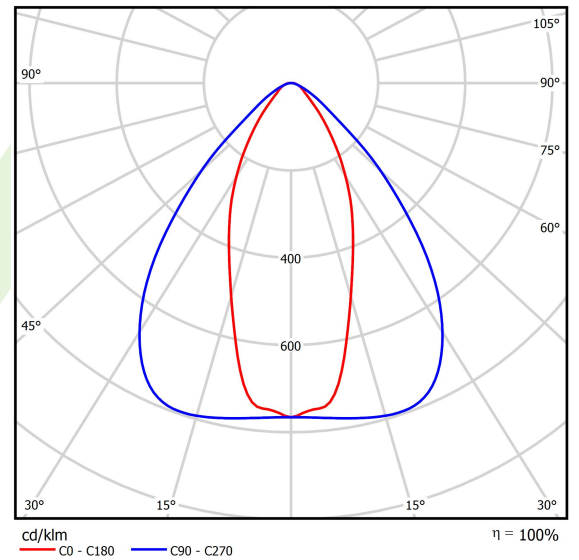

## Beschreibung

Innenbeleuchtung. Montageart: an Aufhängebügeln. Gehäuse aus Stahlblech. Farbe - RAL 9016 (weiß). Abmessungen: 1860 x 95 x 68 mm. Abdeckung: OPTICS (Linsen). Der Wirkungsgrad des optischen Systems ist 99,98%. Abstrahlwinkel: (C0-C180) / (C90-C270) - 43,6° / 83,2°. Lichtquelle: LED. Farbtemperatur 5000 K. SDCM=3. CRI>80. Lebensdauer: 90000 h L80B10. Leuchtenlichtstrom: 22811,4 lm. Gesamtleistungsaufnahme: 145,2 W. Leuchten Lichtausbeute: 157,1 lm/W. Vorschaltgerät: Ein/Aus (E). Netzspannung 220..240 V, 50..60 Hz. Leistungsfaktor cosφ: >0,95. Belastbarkeit der Schaltung: 14 (B10), 22 (B16), 14 (C10), 22 (C16). Umgebungstemperatur: -25 ÷ 35° C. Schutzart: IP65. Stoßfestigkeitsgrad: IK04. Schutzklasse: I. Photobiologische Risikoklasse (IEC/EN 62471): RG0.

## Technische Daten

Lichtquelle	<b>LED</b>
LED-Lichtstrom [lm]	<b>24012</b>
LED-Leistung [W]	<b>129,6</b>
Leuchtenlichtstrom [lm]	<b>22811,4</b>
Gesamtleistungsaufnahme [W]	<b>145,2</b>
Leuchten Lichtausbeute [lm/W]	<b>157,1</b>
Farbtemperatur [K]	<b>5000</b>
CRI	<b>&gt;80</b>
SDCM (LED-Quellen)	<b>3</b>
Abstrahlwinkel [°]	<b>(C0-C180) / (C90-C270) - 43,6° / 83,2°</b>
Photobiologische Risikoklasse (IEC/EN 62471)	<b>RG0</b>
Schutzklasse	<b>I</b>
Schutzart	<b>IP65</b>
Netzspannung	<b>220..240 V, 50..60 Hz</b>
Lebensdauer [h]	<b>90000</b>
Lx/By	<b>L80B10</b>
Umgebungstemperatur [°C]	<b>-25 ÷ 35</b>
Betriebsgerät	<b>Ein/Aus (E)</b>
Leistungsfaktor cos φ	<b>&gt;0,95</b>
Belastbarkeit der Schaltung	<b>14 (B10), 22 (B16), 14 (C10), 22 (C16)</b>

## Technische Daten

Montageart	an Aufhängebügeln
Leuchtenkörper	Stahlblech
Leuchtenfarbe	RAL 9016 (weiß)
Abdeckung	OPTICS (Linsen)
Stoßfestigkeitsgrad	IK04
Abmessungen [mm]	1860 x 95 x 68

## Lichtverteilung