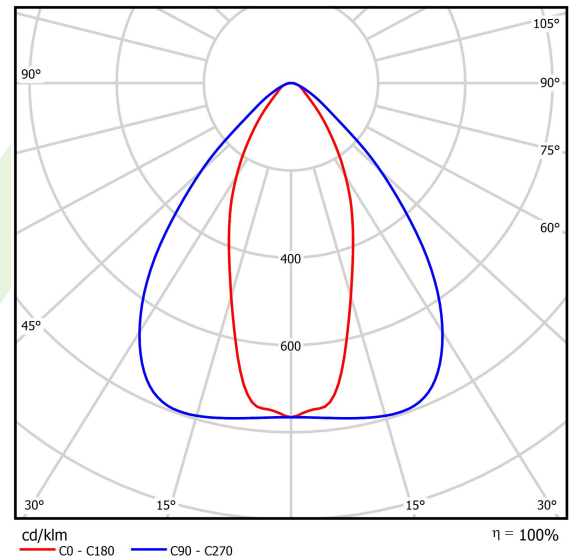

Produkt: AGALINE LED 3R 21600 OPTICS-2 E 34 IP65 850 / L-1860MM

Index: 19.4200.4261.34

Beschreibung

Innenbeleuchtung. Montageart: an Aufhängebügeln. Gehäuse aus Stahlblech. Farbe - RAL 9016 (weiß). Abmessungen: 1860 x 95 x 68 mm. Abdeckung: OPTICS (Linsen). Der Wirkungsgrad des optischen Systems ist 99,98%. Abstrahlwinkel: (C0-C180) / (C90-C270) - 43,6° / 83,2°. Lichtquelle: LED. Farbtemperatur 5000 K. SDCM=3. CRI>80. Lebensdauer: 90000 h L80B10. Leuchtenlichtstrom: 22811,4 lm. Gesamtleistungsaufnahme: 145,2 W. Leuchten Lichtausbeute: 157,1 lm/W. Vorschaltgerät: Ein/Aus (E). Netzspannung 220..240 V, 50..60 Hz. Leistungsfaktor cosφ: >0,95. Belastbarkeit der Schaltung: 14 (B10), 22 (B16), 14 (C10), 22 (C16). Umgebungstemperatur: -25 ÷ 35° C. Schutzart: IP65. Stoßfestigkeitsgrad: IK04. Schutzklasse: I. Photobiologische Risikoklasse (IEC/EN 62471): RG0.

Produktmerkmale

Kategorie	Industrieleuchten
Familie	AGALINE LED 3R
Name	AGALINE LED 3R 21600 OPTICS-2 E 34 IP65 850 / L-1860MM
Index	19.4200.4261.34
EAN	5902107297916

Technische Daten

Lichtquelle	LED
LED-Lichtstrom [lm]	24012
LED-Leistung [W]	129,6
Leuchtenlichtstrom [lm]	22811,4
Gesamtleistungsaufnahme [W]	145,2
Leuchten Lichtausbeute [lm/W]	157,1
Farbtemperatur [K]	5000
CRI	>80
SDCM (LED-Quellen)	3
Abstrahlwinkel [°]	(C0-C180) / (C90-C270) - 43,6° / 83,2°
Photobiologische Risikoklasse (IEC/EN 62471)	RG0
Schutzklasse	I
Schutzart	IP65
Netzspannung	220..240 V, 50..60 Hz
Lebensdauer [h]	90000
Lx/By	L80B10
Umgebungstemperatur [°C]	-25 ÷ 35
Betriebsgerät	Ein/Aus (E)
Leistungsfaktor cos φ	>0,95
Belastbarkeit der Schaltung	14 (B10), 22 (B16), 14 (C10), 22 (C16)

Technische Daten

Montageart	an Aufhängebügeln
Leuchtenkörper	Stahlblech
Leuchtenfarbe	RAL 9016 (weiß)
Abdeckung	OPTICS (Linsen)
Stoßfestigkeitsgrad	IK04
Abmessungen [mm]	1860 x 95 x 68

Lichtverteilung

Zubehör