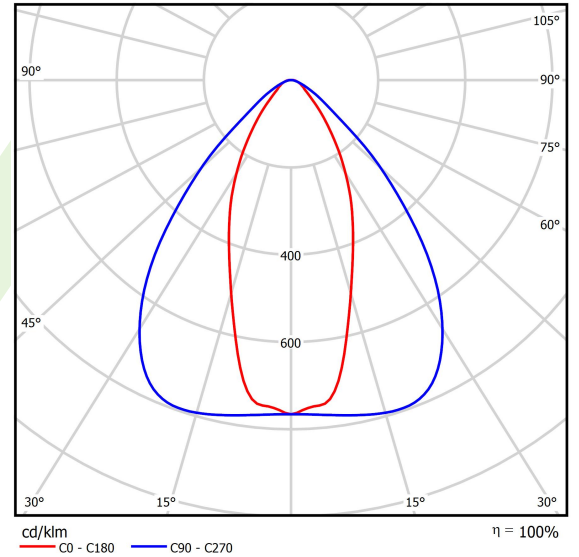

Produkt: AGALINE LED 3R 21600 OPTICS-2 E 34 IP65 850 / L-1860MM

Index: 19.4200.4261.34

Beschreibung

Innenbeleuchtung. Montageart: an Aufhängebügeln. Gehäuse aus Stahlblech. Farbe - RAL 9016 (weiß). Abmessungen: 1860 x 95 x 68 mm. Abdeckung: OPTICS (Linsen). Der Wirkungsgrad des optischen Systems ist 99,98%. Abstrahlwinkel: (C0-C180) / (C90-C270) - 43,6° / 83,2°. Lichtquelle: LED. Farbtemperatur 5000 K. SDCM=3. CRI>80. Lebensdauer: 90000 h L80B10. Leuchtenlichtstrom: 22811,4 lm. Gesamtleistungsaufnahme: 145,2 W. Leuchten Lichtausbeute: 157,1 lm/W. Vorschaltgerät: Ein/Aus (E). Netzspannung 220..240 V, 50..60 Hz. Leistungsfaktor cosφ: >0,95. Belastbarkeit der Schaltung: 14 (B10), 22 (B16), 14 (C10), 22 (C16). Umgebungstemperatur: -25 ÷ 35° C. Schutzart: IP65. Stoßfestigkeitsgrad: IK04. Schutzklasse: I. Photobiologische Risikoklasse (IEC/EN 62471): RG0.

Produktmerkmale

Kategorie	Industrieleuchten
Familie	AGALINE LED 3R
Type	AGALINE LED 3R 21600 OPTICS-2 E 34 IP65 850 / L-1860MM
Index	19.4200.4261.34

Technische Daten

Lichtquelle	LED
LED-Lichtstrom [lm]	24012
LED-Leistung [W]	129,6
Leuchtenlichtstrom [lm]	22811,4
Gesamtleistungsaufnahme [W]	145,2
Leuchten Lichtausbeute [lm/W]	157,1
Farbtemperatur [K]	5000
CRI	>80
SDCM (LED-Quellen)	3
Abstrahlwinkel [°]	(C0-C180) / (C90-C270) - 43,6° / 83,2°
Photobiologische Risikoklasse (IEC/EN 62471)	RG0
Schutzklasse	I
Schutzart	IP65
Netzspannung	220..240 V, 50..60 Hz
Lebensdauer [h]	90000
Lx/By	L80B10
Umgebungstemperatur [°C]	-25 ÷ 35
Betriebsgerät	Ein/Aus (E)
Leistungsfaktor cos φ	>0,95
Belastbarkeit der Schaltung	14 (B10), 22 (B16), 14 (C10), 22 (C16)

Technische Daten

Montageart	an Aufhängebügeln
Leuchtenkörper	Stahlblech
Leuchtenfarbe	RAL 9016 (weiß)
Abdeckung	OPTICS (Linsen)
Stoßfestigkeitsgrad	IK04
Abmessungen [mm]	1860 x 95 x 68

Lichtverteilung

Zubehör