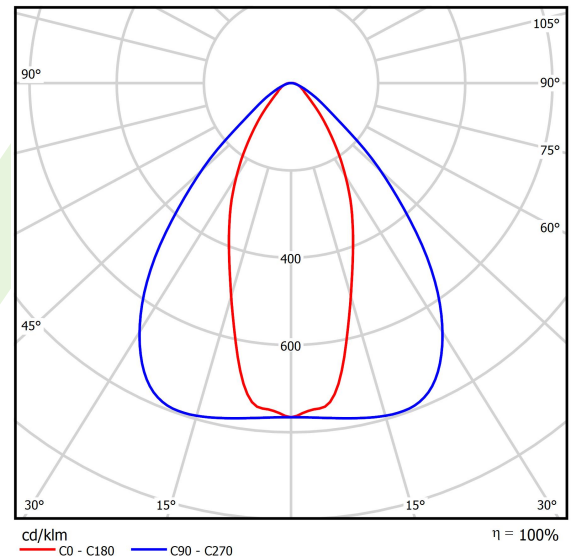

Produkt: AGALINE LED 3R 21600 OPTICS-2 E 34 IP65 850 / L-1860MM

Index: 19.4200.4261.34

Beschreibung

Innenbeleuchtung. Montageart: an Aufhängebügeln. Gehäuse aus Stahlblech. Farbe - RAL 9016 (weiß). Abmessungen: 1860 x 95 x 68 mm. Abdeckung: OPTICS (Linsen). Der Wirkungsgrad des optischen Systems ist 99,98%. Abstrahlwinkel: (C0-C180) / (C90-C270) - 43,6° / 83,2°. Lichtquelle: LED. Farbtemperatur 5000 K. SDCM=3. CRI>80. Lebensdauer: 90000 h L80B10. Leuchtenlichtstrom: 22811,4 lm. Gesamtleistungsaufnahme: 145,2 W. Leuchten Lichtausbeute: 157,1 lm/W. Vorschaltgerät: Ein/Aus (E). Netzspannung 220..240 V, 50..60 Hz. Leistungsfaktor cosφ: >0,95. Belastbarkeit der Schaltung: 14 (B10), 22 (B16), 14 (C10), 22 (C16). Umgebungstemperatur: -25 ÷ 35° C. Schutzart: IP65. Stoßfestigkeitsgrad: IK04. Schutzklasse: I. Photobiologische Risikoklasse (IEC/EN 62471): RG0.

Produktmerkmale

Kategorie	Industrieleuchten
Familie	AGALINE LED 3R
Type	AGALINE LED 3R 21600 OPTICS-2 E 34 IP65 850 / L-1860MM
Index	19.4200.4261.34

Technische Daten

Lichtquelle	LED
LED-Lichtstrom [lm]	24012
LED-Leistung [W]	129,6
Leuchtenlichtstrom [lm]	22811,4
Gesamtleistungsaufnahme [W]	145,2
Leuchten Lichtausbeute [lm/W]	157,1
Farbtemperatur [K]	5000
CRI	>80
SDCM (LED-Quellen)	3
Abstrahlwinkel [°]	(C0-C180) / (C90-C270) - 43,6° / 83,2°
Photobiologische Risikoklasse (IEC/EN 62471)	RG0
Schutzklasse	I
Schutzart	IP65
Netzspannung	220..240 V, 50..60 Hz
Lebensdauer [h]	90000
Lx/By	L80B10
Umgebungstemperatur [°C]	-25 ÷ 35
Betriebsgerät	Ein/Aus (E)
Leistungsfaktor cos φ	>0,95
Belastbarkeit der Schaltung	14 (B10), 22 (B16), 14 (C10), 22 (C16)

Technische Daten

Montageart	an Aufhängebügeln
Leuchtenkörper	Stahlblech
Leuchtenfarbe	RAL 9016 (weiß)
Abdeckung	OPTICS (Linsen)
Stoßfestigkeitsgrad	IK04
Abmessungen [mm]	1860 x 95 x 68

Lichtverteilung

Zubehör