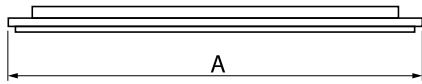

## Beschreibung

Innenbeleuchtung. Montageart: an Aufhängebügeln. Gehäuse aus Stahlblech. Farbe - RAL 9016 (weiß). Abmessungen: 1860 x 95 x 68 mm. Abdeckung: OPTICS (Linsen). Der Wirkungsgrad des optischen Systems ist 99,98%. Abstrahlwinkel: (C0-C180) / (C90-C270) - 43,6° / 83,2°. Lichtquelle: LED. Farbtemperatur 5000 K. SDCM=3. CRI>80. Lebensdauer: 90000 h L80B10. Leuchtenlichtstrom: 22811,4 lm. Gesamtleistungsaufnahme: 145,2 W. Leuchten Lichtausbeute: 157,1 lm/W. Vorschaltgerät: Ein/Aus (E). Netzspannung 220..240 V, 50..60 Hz. Leistungsfaktor cosφ: >0,95. Belastbarkeit der Schaltung: 14 (B10), 22 (B16), 14 (C10), 22 (C16). Umgebungstemperatur: -25 ÷ 35° C. Schutzart: IP65. Stoßfestigkeitsgrad: IK04. Schutzklasse: I. Photobiologische Risikoklasse (IEC/EN 62471): RG0.

## Technische Daten

Lichtquelle	<b>LED</b>
LED-Lichtstrom [lm]	<b>24012</b>
LED-Leistung [W]	<b>129,6</b>
Leuchtenlichtstrom [lm]	<b>22811,4</b>
Gesamtleistungsaufnahme [W]	<b>145,2</b>
Leuchten Lichtausbeute [lm/W]	<b>157,1</b>
Farbtemperatur [K]	<b>5000</b>
CRI	<b>&gt;80</b>
SDCM (LED-Quellen)	<b>3</b>
Abstrahlwinkel [°]	<b>(C0-C180) / (C90-C270) - 43,6° / 83,2°</b>
Photobiologische Risikoklasse (IEC/EN 62471)	<b>RG0</b>
Schutzklasse	<b>I</b>
Schutzart	<b>IP65</b>
Netzspannung	<b>220..240 V, 50..60 Hz</b>
Lebensdauer [h]	<b>90000</b>
Lx/By	<b>L80B10</b>
Umgebungstemperatur [°C]	<b>-25 ÷ 35</b>
Betriebsgerät	<b>Ein/Aus (E)</b>
Leistungsfaktor cos φ	<b>&gt;0,95</b>
Belastbarkeit der Schaltung	<b>14 (B10), 22 (B16), 14 (C10), 22 (C16)</b>

## Technische Daten

Montageart	an Aufhängebügeln
Leuchtenkörper	Stahlblech
Leuchtenfarbe	RAL 9016 (weiß)
Abdeckung	OPTICS (Linsen)
Stoßfestigkeitsgrad	IK04
Abmessungen [mm]	1860 x 95 x 68