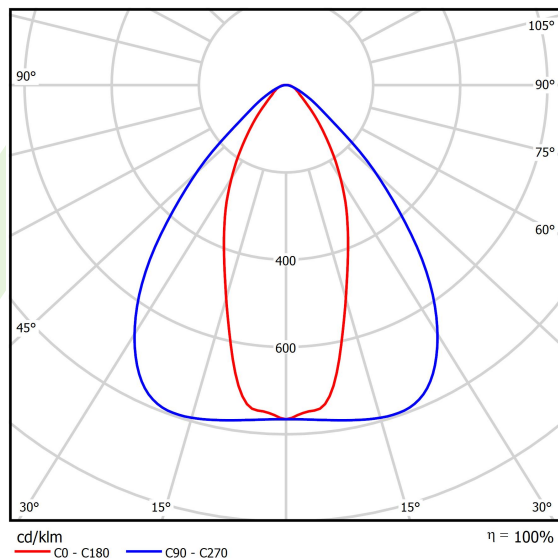

## Dane świetlne i elektryczne

Typ źródła	LED
Strumień LED [lm]	24012
Moc LED [W]	129,6
Strumień oprawy [lm]	22811,4
Moc oprawy [W]	145,2
Skuteczność świetlna oprawy [lm/W]	157,1
Temperatura barwowa [K]	4000
CRI	>80
SDCM (źródła LED)	3
Kąt rozsyłu światła [°]	(C0-C180) / (C90-C270) - 43,6° / 83,2°
Klasa ryzyka fotobiologicznego (PN-EN 62471)	RG0
Klasa ochrony	I
Stopień szczelności	IP65
Zasilanie	220..240 V, 50..60 Hz
Żywotność LED [h]	90000
Lx/By	L80B10
Temperatura otoczenia [°C]	-25 ÷ 35
Zasilacz elektroniczny	standard (E)
Współczynnik mocy cos φ	>0,95
Obciążalność obwodów	14 (B10), 22 (B16), 14 (C10), 22 (C16)

## Fotometria