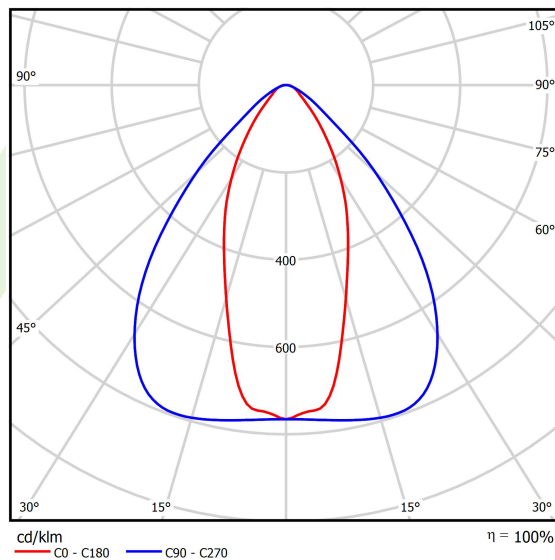

Informacje o produkcie

Kategoria	Oprawy przemysłowe
Rodzina	AGALINE LED 3R
Nazwa	AGALINE LED 3R 21600 OPTICS-2 E 34 IP65 840 / L-1860MM
Indeks	19.4200.4221.34

Dane świetlne i elektryczne

Typ źródła	LED
Strumień LED [lm]	24012
Moc LED [W]	129,6
Strumień oprawy [lm]	22811,4
Moc oprawy [W]	145,2
Skuteczność świetlna oprawy [lm/W]	157,1
Temperatura barwowa [K]	4000
CRI	>80
SDCM (źródła LED)	3
Kąt rozsyłu światła [°]	(C0-C180) / (C90-C270) - 43,6° / 83,2°
Klasa ryzyka fotobiologicznego (PN-EN 62471)	RG0
Klasa ochrony	I
Stopień szczelności	IP65
Zasilanie	220..240 V, 50..60 Hz
Żywotność LED [h]	90000
Lx/By	L80B10
Temperatura otoczenia [°C]	-25 ÷ 35
Zasilacz elektroniczny	standard (E)
Współczynnik mocy cos φ	>0,95
Obciążalność obwodów	14 (B10), 22 (B16), 14 (C10), 22 (C16)

Dane mechaniczne

Montaż	na zwieszakach
Materiał	blacha stalowa
Kolor	RAL 9016 (biały)
Przesłona	OPTICS (układ optyczny oparty na soczewkach)
Odporność mechaniczna	IK04
Wymiary [mm]	1860 x 95 x 68

Fotometria