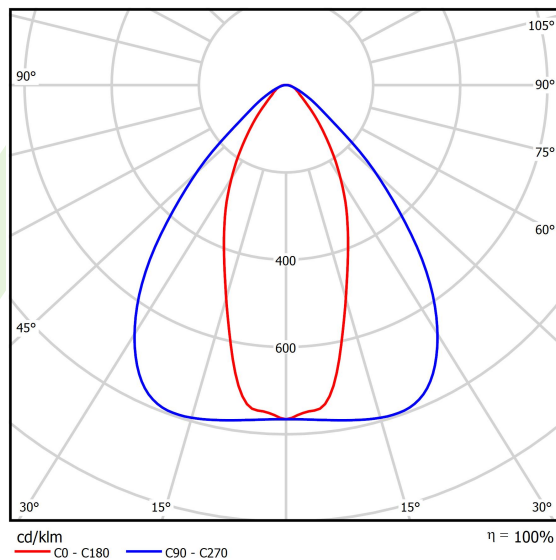

## Dane świetlne i elektryczne

Typ źródła	LED
Strumień LED [lm]	24012
Moc LED [W]	129,6
Strumień oprawy [lm]	22811,4
Moc oprawy [W]	145,2
Skuteczność świetlna oprawy [lm/W]	157,1
Temperatura barwowa [K]	4000
CRI	>80
SDCM (źródła LED)	3
Kąt rozsyłu światła [°]	(C0-C180) / (C90-C270) - 43,6° / 83,2°
Klasa ryzyka fotobiologicznego (PN-EN 62471)	RG0
Klasa ochrony	I
Stopień szczelności	IP65
Zasilanie	220..240 V, 50..60 Hz
Żywotność LED [h]	90000
Lx/By	L80B10
Temperatura otoczenia [°C]	-25 ÷ 35
Zasilacz elektroniczny	standard (E)
Współczynnik mocy cos φ	>0,95
Obciążalność obwodów	14 (B10), 22 (B16), 14 (C10), 22 (C16)

## Dane mechaniczne

Montaż	<b>na zwieszakach</b>
Materiał	<b>blacha stalowa</b>
Kolor	<b>RAL 9016 (biały)</b>
Przesłona	<b>OPTICS (układ optyczny oparty na soczewkach)</b>
Odporność mechaniczna	<b>IK04</b>
Wymiary [mm]	<b>1860 x 95 x 68</b>

## Fotometria