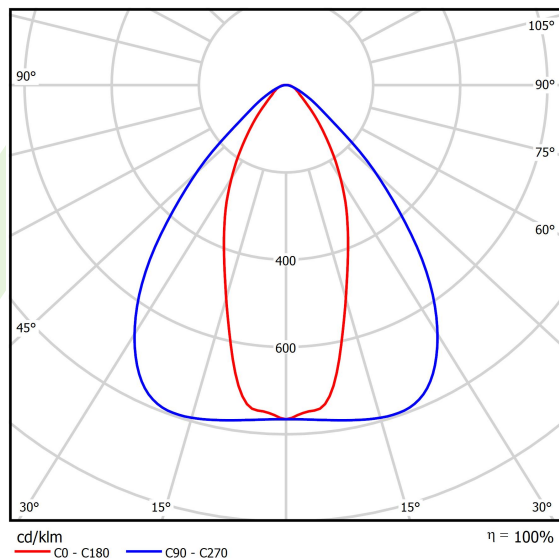

Typ źródła	LED
Strumień LED [lm]	24012
Moc LED [W]	129,6
Strumień oprawy [lm]	22811,4
Moc oprawy [W]	145,2
Skuteczność świetlna oprawy [lm/W]	157,1
Temperatura barwowa [K]	4000
CRI	>80
SDCM (źródła LED)	3
Kąt rozsyłu światła [°]	(C0-C180) / (C90-C270) - 43,6° / 83,2°
Klasa ryzyka fotobiologicznego (PN-EN 62471)	RG0
Klasa ochrony	I
Stopień szczelności	IP65
Zasilanie	220..240 V, 50..60 Hz
Żywotność LED [h]	90000
Lx/By	L80B10
Temperatura otoczenia [°C]	-25 ÷ 35
Zasilacz elektroniczny	standard (E)
Współczynnik mocy cos φ	>0,95
Obciążalność obwodów	14 (B10), 22 (B16), 14 (C10), 22 (C16)

Dane mechaniczne

Montaż	na zwieszakach
Materiał	blacha stalowa
Kolor	RAL 9016 (biały)
Przesłona	OPTICS (układ optyczny oparty na soczewkach)
Odporność mechaniczna	IK04
Wymiary [mm]	1860 x 95 x 68

Fotometria