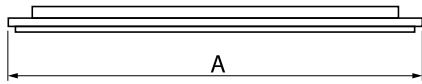

Technische Daten