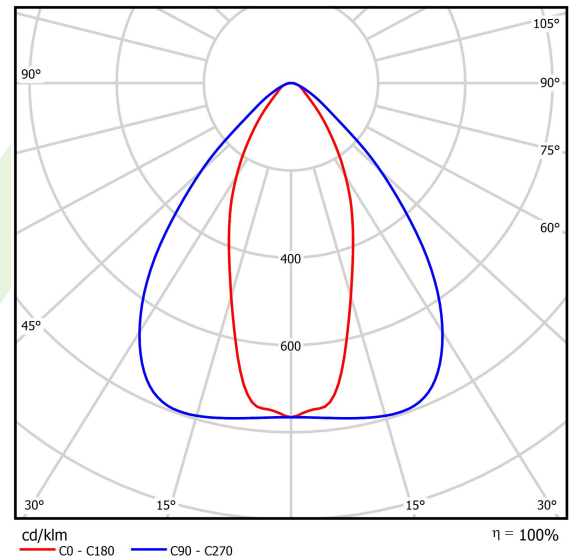

Produkt: AGALINE LED 3R 21600 OPTICS-2 E 34 IP65 840 / L-1860MM

Index: 19.4200.4221.34

Beschreibung

Innenbeleuchtung. Montageart: an Aufhängebügeln. Gehäuse aus Stahlblech. Farbe - RAL 9016 (weiß). Abmessungen: 1860 x 95 x 68 mm. Abdeckung: OPTICS (Linsen). Der Wirkungsgrad des optischen Systems ist 99,98%. Abstrahlwinkel: (C0-C180) / (C90-C270) - 43,6° / 83,2°. Lichtquelle: LED. Farbtemperatur 4000 K. SDCM=3. CRI>80. Lebensdauer: 90000 h L80B10. Leuchtenlichtstrom: 22811,4 lm. Gesamtleistungsaufnahme: 145,2 W. Leuchten Lichtausbeute: 157,1 lm/W. Vorschaltgerät: Ein/Aus (E). Netzspannung 220..240 V, 50..60 Hz. Leistungsfaktor cosφ: >0,95. Belastbarkeit der Schaltung: 14 (B10), 22 (B16), 14 (C10), 22 (C16). Umgebungstemperatur: -25 ÷ 35° C. Schutzart: IP65. Stoßfestigkeitsgrad: IK04. Schutzklasse: I. Photobiologische Risikoklasse (IEC/EN 62471): RG0.

Produktmerkmale

Kategorie	Industrieleuchten
Familie	AGALINE LED 3R
Name	AGALINE LED 3R 21600 OPTICS-2 E 34 IP65 840 / L-1860MM
Index	19.4200.4221.34
EAN	5902107297923

Technische Daten

Lichtquelle	LED
LED-Lichtstrom [lm]	24012
LED-Leistung [W]	129,6
Leuchtenlichtstrom [lm]	22811,4
Gesamtleistungsaufnahme [W]	145,2
Leuchten Lichtausbeute [lm/W]	157,1
Farbtemperatur [K]	4000
CRI	>80
SDCM (LED-Quellen)	3
Abstrahlwinkel [°]	(C0-C180) / (C90-C270) - 43,6° / 83,2°
Photobiologische Risikoklasse (IEC/EN 62471)	RG0
Schutzklasse	I
Schutzart	IP65
Netzspannung	220..240 V, 50..60 Hz
Lebensdauer [h]	90000
Lx/By	L80B10
Umgebungstemperatur [°C]	-25 ÷ 35
Betriebsgerät	Ein/Aus (E)
Leistungsfaktor cos φ	>0,95
Belastbarkeit der Schaltung	14 (B10), 22 (B16), 14 (C10), 22 (C16)

Technische Daten

Montageart	an Aufhängebügeln
Leuchtenkörper	Stahlblech
Leuchtenfarbe	RAL 9016 (weiß)
Abdeckung	OPTICS (Linsen)
Stoßfestigkeitsgrad	IK04
Abmessungen [mm]	1860 x 95 x 68

Lichtverteilung

Zubehör