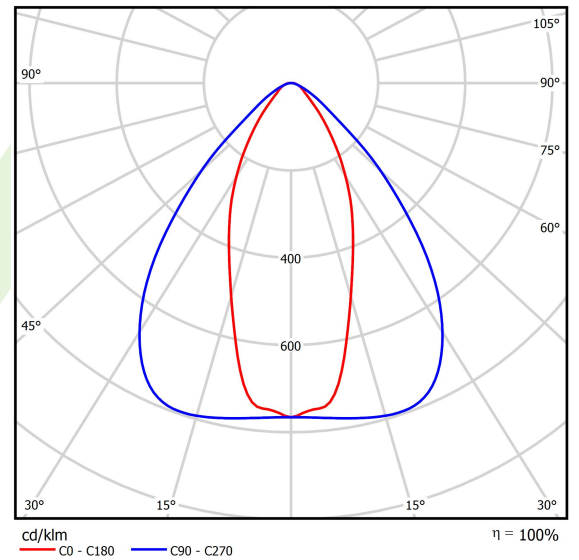

Technische Daten

Montageart	an Aufhängebügeln
Leuchtenkörper	Stahlblech
Leuchtenfarbe	RAL 9016 (weiß)
Abdeckung	OPTICS (Linsen)
Stoßfestigkeitsgrad	IK04
Abmessungen [mm]	1860 x 95 x 68

Lichtverteilung