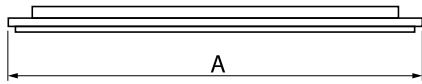

## Beschreibung

Innenbeleuchtung. Montageart: an Aufhängebügeln. Gehäuse aus Stahlblech. Farbe - RAL 9016 (weiß). Abmessungen: 1860 x 95 x 68 mm. Abdeckung: OPTICS (Linsen). Der Wirkungsgrad des optischen Systems ist 99,98%. Abstrahlwinkel: (C0-C180) / (C90-C270) - 43,6° / 83,2°. Lichtquelle: LED. Farbtemperatur 4000 K. SDCM=3. CRI>80. Lebensdauer: 90000 h L80B10. Leuchtenlichtstrom: 22811,4 lm. Gesamtleistungsaufnahme: 145,2 W. Leuchten Lichtausbeute: 157,1 lm/W. Vorschaltgerät: Ein/Aus (E). Netzspannung 220..240 V, 50..60 Hz. Leistungsfaktor cosφ: >0,95. Belastbarkeit der Schaltung: 14 (B10), 22 (B16), 14 (C10), 22 (C16). Umgebungstemperatur: -25 ÷ 35° C. Schutzart: IP65. Stoßfestigkeitsgrad: IK04. Schutzklasse: I. Photobiologische Risikoklasse (IEC/EN 62471): RG0.

## Technische Daten

Lichtquelle	<b>LED</b>
LED-Lichtstrom [lm]	<b>24012</b>
LED-Leistung [W]	<b>129,6</b>
Leuchtenlichtstrom [lm]	<b>22811,4</b>
Gesamtleistungsaufnahme [W]	<b>145,2</b>
Leuchten Lichtausbeute [lm/W]	<b>157,1</b>
Farbtemperatur [K]	<b>4000</b>
CRI	<b>&gt;80</b>
SDCM (LED-Quellen)	<b>3</b>
Abstrahlwinkel [°]	<b>(C0-C180) / (C90-C270) - 43,6° / 83,2°</b>
Photobiologische Risikoklasse (IEC/EN 62471)	<b>RG0</b>
Schutzklasse	<b>I</b>
Schutzart	<b>IP65</b>
Netzspannung	<b>220..240 V, 50..60 Hz</b>
Lebensdauer [h]	<b>90000</b>
Lx/By	<b>L80B10</b>
Umgebungstemperatur [°C]	<b>-25 ÷ 35</b>
Betriebsgerät	<b>Ein/Aus (E)</b>
Leistungsfaktor cos φ	<b>&gt;0,95</b>
Belastbarkeit der Schaltung	<b>14 (B10), 22 (B16), 14 (C10), 22 (C16)</b>

## Technische Daten

Montageart	an Aufhängebügeln
Leuchtenkörper	Stahlblech
Leuchtenfarbe	RAL 9016 (weiß)
Abdeckung	OPTICS (Linsen)
Stoßfestigkeitsgrad	IK04
Abmessungen [mm]	1860 x 95 x 68