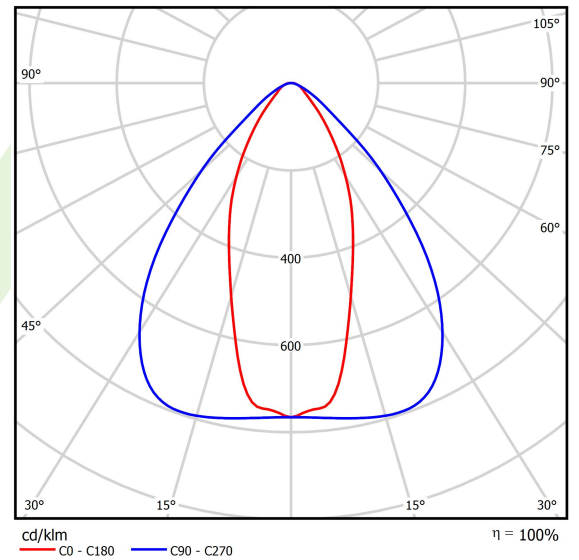

## Beschreibung

Innenbeleuchtung. Montageart: an Aufhängebügeln. Gehäuse aus Stahlblech. Farbe - RAL 9016 (weiß). Abmessungen: 1860 x 95 x 68 mm. Abdeckung: OPTICS (Linsen). Der Wirkungsgrad des optischen Systems ist 99,98%. Abstrahlwinkel: (C0-C180) / (C90-C270) - 43,6° / 83,2°. Lichtquelle: LED. Farbtemperatur 4000 K. SDCM=3. CRI>80. Lebensdauer: 90000 h L80B10. Leuchtenlichtstrom: 22811,4 lm. Gesamtleistungsaufnahme: 145,2 W. Leuchten Lichtausbeute: 157,1 lm/W. Vorschaltgerät: Ein/Aus (E). Netzspannung 220..240 V, 50..60 Hz. Leistungsfaktor cosφ: >0,95. Belastbarkeit der Schaltung: 14 (B10), 22 (B16), 14 (C10), 22 (C16). Umgebungstemperatur: -25 ÷ 35° C. Schutzart: IP65. Stoßfestigkeitsgrad: IK04. Schutzklasse: I. Photobiologische Risikoklasse (IEC/EN 62471): RG0.

## Technische Daten

Lichtquelle	<b>LED</b>
LED-Lichtstrom [lm]	<b>24012</b>
LED-Leistung [W]	<b>129,6</b>
Leuchtenlichtstrom [lm]	<b>22811,4</b>
Gesamtleistungsaufnahme [W]	<b>145,2</b>
Leuchten Lichtausbeute [lm/W]	<b>157,1</b>
Farbtemperatur [K]	<b>4000</b>
CRI	<b>&gt;80</b>
SDCM (LED-Quellen)	<b>3</b>
Abstrahlwinkel [°]	<b>(C0-C180) / (C90-C270) - 43,6° / 83,2°</b>
Photobiologische Risikoklasse (IEC/EN 62471)	<b>RG0</b>
Schutzklasse	<b>I</b>
Schutzart	<b>IP65</b>
Netzspannung	<b>220..240 V, 50..60 Hz</b>
Lebensdauer [h]	<b>90000</b>
Lx/By	<b>L80B10</b>
Umgebungstemperatur [°C]	<b>-25 ÷ 35</b>
Betriebsgerät	<b>Ein/Aus (E)</b>
Leistungsfaktor cos φ	<b>&gt;0,95</b>
Belastbarkeit der Schaltung	<b>14 (B10), 22 (B16), 14 (C10), 22 (C16)</b>

## Technische Daten

Montageart	an Aufhängebügeln
Leuchtenkörper	Stahlblech
Leuchtenfarbe	RAL 9016 (weiß)
Abdeckung	OPTICS (Linsen)
Stoßfestigkeitsgrad	IK04
Abmessungen [mm]	1860 x 95 x 68

## Lichtverteilung