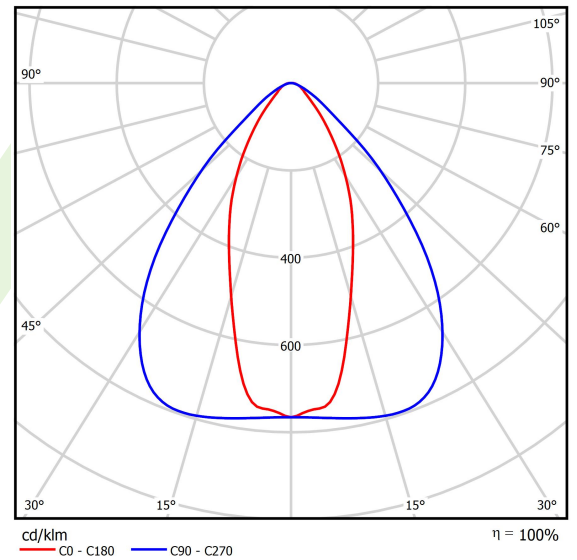

Produkt: AGALINE LED 3R 21600 OPTICS-2 E 34 IP65 840 / L-1860MM

Index: 19.4200.4221.34

Beschreibung

Innenbeleuchtung. Montageart: an Aufhängebügeln. Gehäuse aus Stahlblech. Farbe - RAL 9016 (weiß). Abmessungen: 1860 x 95 x 68 mm. Abdeckung: OPTICS (Linsen). Der Wirkungsgrad des optischen Systems ist 99,98%. Abstrahlwinkel: (C0-C180) / (C90-C270) - 43,6° / 83,2°. Lichtquelle: LED. Farbtemperatur 4000 K. SDCM=3. CRI>80. Lebensdauer: 90000 h L80B10. Leuchtenlichtstrom: 22811,4 lm. Gesamtleistungsaufnahme: 145,2 W. Leuchten Lichtausbeute: 157,1 lm/W. Vorschaltgerät: Ein/Aus (E). Netzspannung 220..240 V, 50..60 Hz. Leistungsfaktor cosφ: >0,95. Belastbarkeit der Schaltung: 14 (B10), 22 (B16), 14 (C10), 22 (C16). Umgebungstemperatur: -25 ÷ 35° C. Schutzart: IP65. Stoßfestigkeitsgrad: IK04. Schutzklasse: I. Photobiologische Risikoklasse (IEC/EN 62471): RG0.

Produktmerkmale

Kategorie	Industrieleuchten
Familie	AGALINE LED 3R
Type	AGALINE LED 3R 21600 OPTICS-2 E 34 IP65 840 / L-1860MM
Index	19.4200.4221.34

Technische Daten

Lichtquelle	LED
LED-Lichtstrom [lm]	24012
LED-Leistung [W]	129,6
Leuchtenlichtstrom [lm]	22811,4
Gesamtleistungsaufnahme [W]	145,2
Leuchten Lichtausbeute [lm/W]	157,1
Farbtemperatur [K]	4000
CRI	>80
SDCM (LED-Quellen)	3
Abstrahlwinkel [°]	(C0-C180) / (C90-C270) - 43,6° / 83,2°
Photobiologische Risikoklasse (IEC/EN 62471)	RG0
Schutzklasse	I
Schutzart	IP65
Netzspannung	220..240 V, 50..60 Hz
Lebensdauer [h]	90000
Lx/By	L80B10
Umgebungstemperatur [°C]	-25 ÷ 35
Betriebsgerät	Ein/Aus (E)
Leistungsfaktor cos φ	>0,95
Belastbarkeit der Schaltung	14 (B10), 22 (B16), 14 (C10), 22 (C16)

Technische Daten

Montageart	an Aufhängebügeln
Leuchtenkörper	Stahlblech
Leuchtenfarbe	RAL 9016 (weiß)
Abdeckung	OPTICS (Linsen)
Stoßfestigkeitsgrad	IK04
Abmessungen [mm]	1860 x 95 x 68

Lichtverteilung

Zubehör