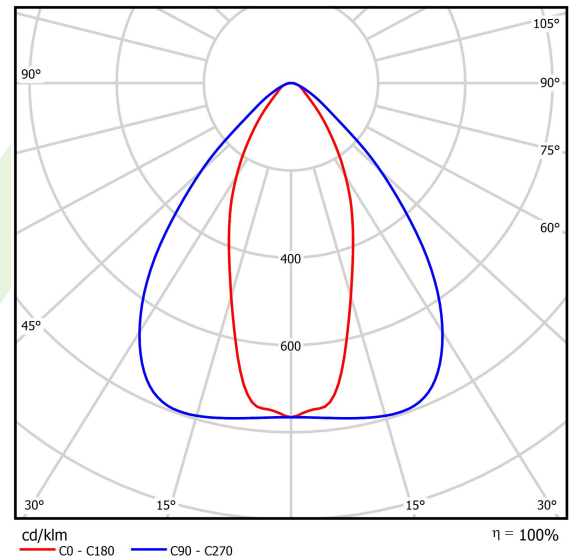

Produkt: AGALINE LED 3R 21600 OPTICS-2 E 34 IP65 840 / L-1860MM

Index: 19.4200.4221.34

Beschreibung

Innenbeleuchtung. Montageart: an Aufhängebügeln. Gehäuse aus Stahlblech. Farbe - RAL 9016 (weiß). Abmessungen: 1860 x 95 x 68 mm. Abdeckung: OPTICS (Linsen). Der Wirkungsgrad des optischen Systems ist 99,98%. Abstrahlwinkel: (C0-C180) / (C90-C270) - 43,6° / 83,2°. Lichtquelle: LED. Farbtemperatur 4000 K. SDCM=3. CRI>80. Lebensdauer: 90000 h L80B10. Leuchtenlichtstrom: 22811,4 lm. Gesamtleistungsaufnahme: 145,2 W. Leuchten Lichtausbeute: 157,1 lm/W. Vorschaltgerät: Ein/Aus (E). Netzspannung 220..240 V, 50..60 Hz. Leistungsfaktor cosφ: >0,95. Belastbarkeit der Schaltung: 14 (B10), 22 (B16), 14 (C10), 22 (C16). Umgebungstemperatur: -25 ÷ 35° C. Schutzart: IP65. Stoßfestigkeitsgrad: IK04. Schutzklasse: I. Photobiologische Risikoklasse (IEC/EN 62471): RG0.

Produktmerkmale

Kategorie	Industrieleuchten
Familie	AGALINE LED 3R
Type	AGALINE LED 3R 21600 OPTICS-2 E 34 IP65 840 / L-1860MM
Index	19.4200.4221.34
EAN	5902107297923

Technische Daten

Lichtquelle	LED
LED-Lichtstrom [lm]	24012
LED-Leistung [W]	129,6
Leuchtenlichtstrom [lm]	22811,4
Gesamtleistungsaufnahme [W]	145,2
Leuchten Lichtausbeute [lm/W]	157,1
Farbtemperatur [K]	4000
CRI	>80
SDCM (LED-Quellen)	3
Abstrahlwinkel [°]	(C0-C180) / (C90-C270) - 43,6° / 83,2°
Photobiologische Risikoklasse (IEC/EN 62471)	RG0
Schutzklasse	I
Schutzart	IP65
Netzspannung	220..240 V, 50..60 Hz
Lebensdauer [h]	90000
Lx/By	L80B10
Umgebungstemperatur [°C]	-25 ÷ 35
Betriebsgerät	Ein/Aus (E)
Leistungsfaktor cos φ	>0,95
Belastbarkeit der Schaltung	14 (B10), 22 (B16), 14 (C10), 22 (C16)

Technische Daten

Montageart	an Aufhängebügeln
Leuchtenkörper	Stahlblech
Leuchtenfarbe	RAL 9016 (weiß)
Abdeckung	OPTICS (Linsen)
Stoßfestigkeitsgrad	IK04
Abmessungen [mm]	1860 x 95 x 68

Lichtverteilung

Zubehör