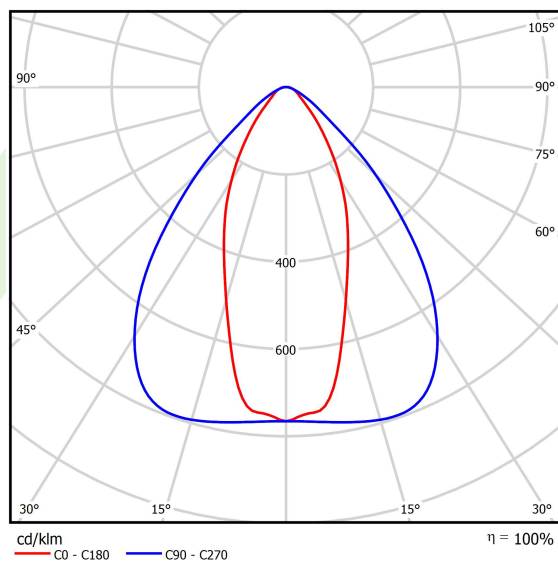

Produkt: AGALINE LED 3R 21600 OPTICS-2 E 34 IP65 840 / L-1860MM

Index: 19.4200.4221.34

Beschreibung

Innenbeleuchtung. Montageart: an Aufhängebügeln. Gehäuse aus Stahlblech. Farbe - RAL 9016 (weiß). Abmessungen: 1860 x 95 x 68 mm. Abdeckung: OPTICS (Linsen). Der Wirkungsgrad des optischen Systems ist 99,98%. Abstrahlwinkel: (C0-C180) / (C90-C270) - 43,6° / 83,2°. Lichtquelle: LED. Farbtemperatur 4000 K. SDCM=3. CRI>80. Lebensdauer: 90000 h L80B10. Leuchtenlichtstrom: 22811,4 lm. Gesamtleistungsaufnahme: 145,2 W. Leuchten Lichtausbeute: 157,1 lm/W. Vorschaltgerät: Ein/Aus (E). Netzspannung 220..240 V, 50..60 Hz. Leistungsfaktor cosφ: >0,95. Belastbarkeit der Schaltung: 14 (B10), 22 (B16), 14 (C10), 22 (C16). Umgebungstemperatur: -25 ÷ 35° C. Schutzart: IP65. Stoßfestigkeitsgrad: IK04. Schutzklasse: I. Photobiologische Risikoklasse (IEC/EN 62471): RG0.

Produktmerkmale

Kategorie	Industrieleuchten
Familie	AGALINE LED 3R
Type	AGALINE LED 3R 21600 OPTICS-2 E 34 IP65 840 / L-1860MM
Index	19.4200.4221.34

Technische Daten

Lichtquelle	LED
LED-Lichtstrom [lm]	24012
LED-Leistung [W]	129,6
Leuchtenlichtstrom [lm]	22811,4
Gesamtleistungsaufnahme [W]	145,2
Leuchten Lichtausbeute [lm/W]	157,1
Farbtemperatur [K]	4000
CRI	>80
SDCM (LED-Quellen)	3
Abstrahlwinkel [°]	(C0-C180) / (C90-C270) - 43,6° / 83,2°
Photobiologische Risikoklasse (IEC/EN 62471)	RG0
Schutzklasse	I
Schutzart	IP65
Netzspannung	220..240 V, 50..60 Hz
Lebensdauer [h]	90000
Lx/By	L80B10
Umgebungstemperatur [°C]	-25 ÷ 35
Betriebsgerät	Ein/Aus (E)
Leistungsfaktor cos φ	>0,95
Belastbarkeit der Schaltung	14 (B10), 22 (B16), 14 (C10), 22 (C16)

Technische Daten

Montageart	an Aufhängebügeln
Leuchtenkörper	Stahlblech
Leuchtenfarbe	RAL 9016 (weiß)
Abdeckung	OPTICS (Linsen)
Stoßfestigkeitsgrad	IK04
Abmessungen [mm]	1860 x 95 x 68

Lichtverteilung

Zubehör