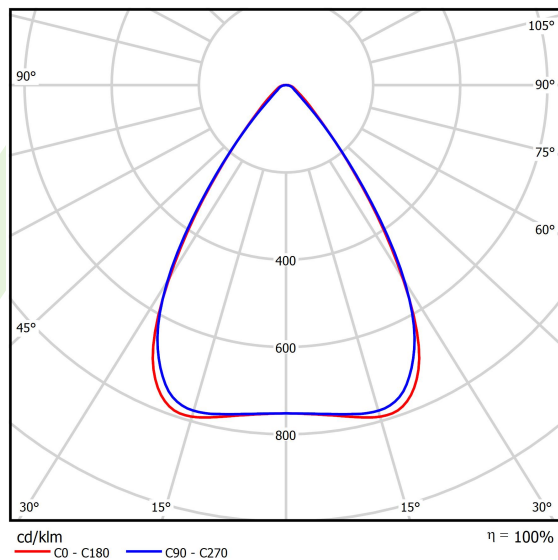

Dane świetlne i elektryczne

| | |
|--|--|
| Typ źródła | LED |
| Strumień LED [lm] | 24012 |
| Moc LED [W] | 129,6 |
| Strumień oprawy [lm] | 22811,4 |
| Moc oprawy [W] | 145,2 |
| Skuteczność świetlna oprawy [lm/W] | 157,1 |
| Temperatura barwowa [K] | 5000 |
| CRI | >80 |
| SDCM (źródła LED) | 3 |
| Kąt rozsyłu światła [°] | (C0-C180) / (C90-C270) - 68,2° / 69,4° |
| Klasa ryzyka fotobiologicznego (PN-EN 62471) | RG0 |
| Klasa ochrony | I |
| Stopień szczelności | IP65 |
| Zasilanie | 220..240 V, 50..60 Hz |
| Żywotność LED [h] | 90000 |
| Lx/By | L80B10 |
| Temperatura otoczenia [°C] | -25 ÷ 35 |
| Zasilacz elektroniczny | standard (E) |
| Współczynnik mocy cos φ | >0,95 |
| Obciążalność obwodów | 14 (B10), 22 (B16), 14 (C10), 22 (C16) |

Dane mechaniczne

| | |
|-----------------------|---|
| Montaż | na zwieszakach |
| Materiał | blacha stalowa |
| Kolor | RAL 9016 (biały) |
| Przesłona | OPTICS (układ optyczny oparty na soczewkach) |
| Odporność mechaniczna | IK04 |
| Wymiary [mm] | 1860 x 95 x 68 |