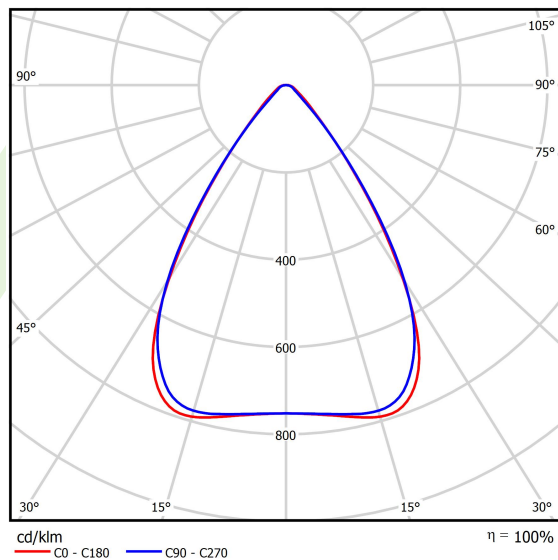

## Dane świetlne i elektryczne

Typ źródła	LED
Strumień LED [lm]	24012
Moc LED [W]	129,6
Strumień oprawy [lm]	22811,4
Moc oprawy [W]	145,2
Skuteczność świetlna oprawy [lm/W]	157,1
Temperatura barwowa [K]	5000
CRI	>80
SDCM (źródła LED)	3
Kąt rozsyłu światła [°]	(C0-C180) / (C90-C270) - 68,2° / 69,4°
Klasa ryzyka fotobiologicznego (PN-EN 62471)	RG0
Klasa ochrony	I
Stopień szczelności	IP65
Zasilanie	220..240 V, 50..60 Hz
Żywotność LED [h]	90000
Lx/By	L80B10
Temperatura otoczenia [°C]	-25 ÷ 35
Zasilacz elektroniczny	standard (E)
Współczynnik mocy cos φ	>0,95
Obciążalność obwodów	14 (B10), 22 (B16), 14 (C10), 22 (C16)

## Dane mechaniczne

Montaż	<b>na zwieszakach</b>
Materiał	<b>blacha stalowa</b>
Kolor	<b>RAL 9016 (biały)</b>
Przesłona	<b>OPTICS (układ optyczny oparty na soczewkach)</b>
Odporność mechaniczna	<b>IK04</b>
Wymiary [mm]	<b>1860 x 95 x 68</b>

## Fotometria