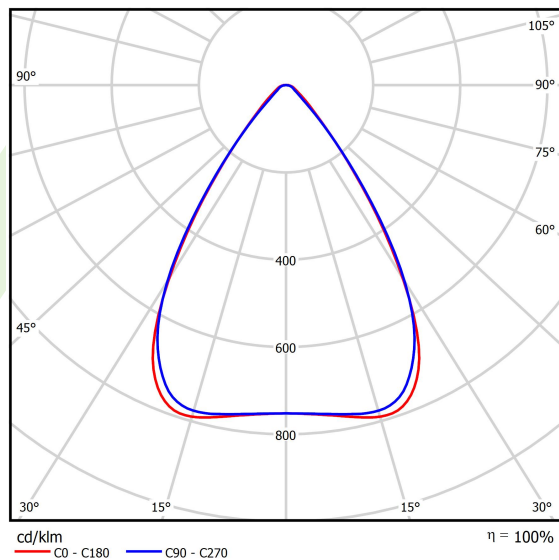

Informacje o produkcie

Kategoria	Oprawy przemysłowe
Rodzina	AGALINE LED 3R
Nazwa	AGALINE LED 3R 21600 OPTICS-1 E 34 IP65 850 / L-1860MM
Indeks	19.4200.4161.34
EAN	5902107291570

Dane świetlne i elektryczne

Typ źródła	LED
Strumień LED [lm]	24012
Moc LED [W]	129,6
Strumień oprawy [lm]	22811,4
Moc oprawy [W]	145,2
Skuteczność świetlna oprawy [lm/W]	157,1
Temperatura barwowa [K]	5000
CRI	>80
SDCM (źródła LED)	3
Kąt rozsyłu światła [°]	(C0-C180) / (C90-C270) - 68,2° / 69,4°
Klasa ryzyka fotobiologicznego (PN-EN 62471)	RG0
Klasa ochrony	I
Stopień szczelności	IP65
Zasilanie	220..240 V, 50..60 Hz
Żywotność LED [h]	90000
Lx/By	L80B10
Temperatura otoczenia [°C]	-25 ÷ 35
Zasilacz elektroniczny	standard (E)
Współczynnik mocy cos φ	>0,95
Obciążalność obwodów	14 (B10), 22 (B16), 14 (C10), 22 (C16)

Dane mechaniczne

Montaż	na zwieszakach
Materiał	blacha stalowa
Kolor	RAL 9016 (biały)
Przesłona	OPTICS (układ optyczny oparty na soczewkach)
Odporność mechaniczna	IK04
Wymiary [mm]	1860 x 95 x 68

Fotometria