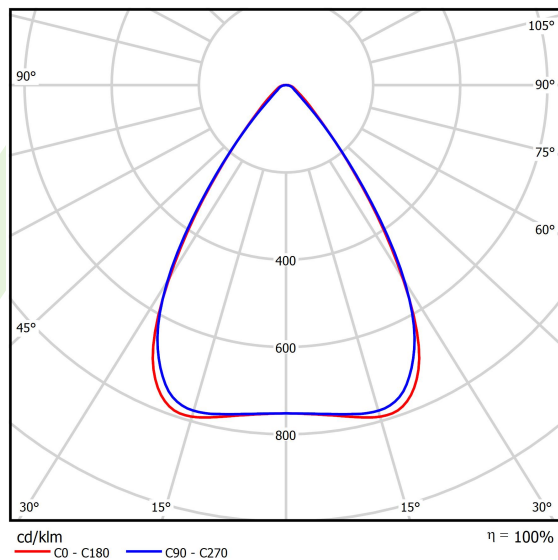

Informacje o produkcie

Kategoria	Oprawy przemysłowe
Rodzina	AGALINE LED 3R
Nazwa	AGALINE LED 3R 21600 OPTICS-1 E 34 IP65 850 / L-1860MM
Indeks	19.4200.4161.34

Dane świetlne i elektryczne

Typ źródła	LED
Strumień LED [lm]	24012
Moc LED [W]	129,6
Strumień oprawy [lm]	22811,4
Moc oprawy [W]	145,2
Skuteczność świetlna oprawy [lm/W]	157,1
Temperatura barwowa [K]	5000
CRI	>80
SDCM (źródła LED)	3
Kąt rozsyłu światła [°]	(C0-C180) / (C90-C270) - 68,2° / 69,4°
Klasa ryzyka fotobiologicznego (PN-EN 62471)	RG0
Klasa ochrony	I
Stopień szczelności	IP65
Zasilanie	220..240 V, 50..60 Hz
Żywotność LED [h]	90000
Lx/By	L80B10
Temperatura otoczenia [°C]	-25 ÷ 35
Zasilacz elektroniczny	standard (E)
Współczynnik mocy cos φ	>0,95
Obciążalność obwodów	14 (B10), 22 (B16), 14 (C10), 22 (C16)

Dane mechaniczne

Montaż	na zwieszakach
Materiał	blacha stalowa
Kolor	RAL 9016 (biały)
Przesłona	OPTICS (układ optyczny oparty na soczewkach)
Odporność mechaniczna	IK04
Wymiary [mm]	1860 x 95 x 68

Fotometria