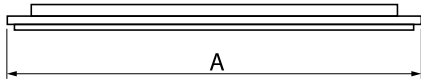

Produkt: AGALINE LED 3R 21600 OPTICS-1 E 34 IP65 850 / L-1860MM

Index: 19.4200.4161.34

Beschreibung

Innenbeleuchtung. Montageart: an Aufhängebügeln. Gehäuse aus Stahlblech. Farbe - RAL 9016 (weiß). Abmessungen: 1860 x 95 x 68 mm. Abdeckung: OPTICS (Linsen). Der Wirkungsgrad des optischen Systems ist 99,82%. Abstrahlwinkel: (C0-C180) / (C90-C270) - 68,2° / 69,4°. Lichtquelle: LED. Farbtemperatur 5000 K. SDCM=3. CRI>80. Lebensdauer: 90000 h L80B10. Leuchtenlichtstrom: 22811,4 lm. Gesamtleistungsaufnahme: 145,2 W. Leuchten Lichtausbeute: 157,1 lm/W. Vorschaltgerät: Ein/Aus (E). Netzspannung 220..240 V, 50..60 Hz. Leistungsfaktor cosφ: >0,95. Belastbarkeit der Schaltung: 14 (B10), 22 (B16), 14 (C10), 22 (C16). Umgebungstemperatur: -25 ÷ 35° C. Schutzart: IP65. Stoßfestigkeitsgrad: IK04. Schutzklasse: I. Photobiologische Risikoklasse (IEC/EN 62471): RG0.

Produktmerkmale

Kategorie	Industrieleuchten
Familie	AGALINE LED 3R
Type	AGALINE LED 3R 21600 OPTICS-1 E 34 IP65 850 / L-1860MM
Index	19.4200.4161.34

Technische Daten

Lichtquelle	LED
LED-Lichtstrom [lm]	24012
LED-Leistung [W]	129,6
Leuchtenlichtstrom [lm]	22811,4
Gesamtleistungsaufnahme [W]	145,2
Leuchten Lichtausbeute [lm/W]	157,1
Farbtemperatur [K]	5000
CRI	>80
SDCM (LED-Quellen)	3
Abstrahlwinkel [°]	(C0-C180) / (C90-C270) - 68,2° / 69,4°
Photobiologische Risikoklasse (IEC/EN 62471)	RG0
Schutzklasse	I
Schutzart	IP65
Netzspannung	220..240 V, 50..60 Hz
Lebensdauer [h]	90000
Lx/By	L80B10
Umgebungstemperatur [°C]	-25 ÷ 35
Betriebsgerät	Ein/Aus (E)
Leistungsfaktor cos φ	>0,95
Belastbarkeit der Schaltung	14 (B10), 22 (B16), 14 (C10), 22 (C16)

Technische Daten

Montageart	an Aufhängebügeln
Leuchtenkörper	Stahlblech
Leuchtenfarbe	RAL 9016 (weiß)
Abdeckung	OPTICS (Linsen)
Stoßfestigkeitsgrad	IK04
Abmessungen [mm]	1860 x 95 x 68

Lichtverteilung

Zubehör