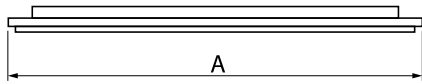

Produkt: AGALINE LED 3R 21600 OPTICS-1 E 34 IP65 850 / L-1860MM

Index: 19.4200.4161.34

Beschreibung

Innenbeleuchtung. Montageart: an Aufhängebügeln. Gehäuse aus Stahlblech. Farbe - RAL 9016 (weiß). Abmessungen: 1860 x 95 x 68 mm. Abdeckung: OPTICS (Linsen). Der Wirkungsgrad des optischen Systems ist 99,82%. Abstrahlwinkel: (C0-C180) / (C90-C270) - 68,2° / 69,4°. Lichtquelle: LED. Farbtemperatur 5000 K. SDCM=3. CRI>80. Lebensdauer: 90000 h L80B10. Leuchtenlichtstrom: 22811,4 lm. Gesamtleistungsaufnahme: 145,2 W. Leuchten Lichtausbeute: 157,1 lm/W. Vorschaltgerät: Ein/Aus (E). Netzspannung 220..240 V, 50..60 Hz. Leistungsfaktor cosφ: >0,95. Belastbarkeit der Schaltung: 14 (B10), 22 (B16), 14 (C10), 22 (C16). Umgebungstemperatur: -25 ÷ 35° C. Schutzart: IP65. Stoßfestigkeitsgrad: IK04. Schutzklasse: I. Photobiologische Risikoklasse (IEC/EN 62471): RG0.

Produktmerkmale

Kategorie	Industrieleuchten
Familie	AGALINE LED 3R
Type	AGALINE LED 3R 21600 OPTICS-1 E 34 IP65 850 / L-1860MM
Index	19.4200.4161.34

Technische Daten

Lichtquelle	LED
LED-Lichtstrom [lm]	24012
LED-Leistung [W]	129,6
Leuchtenlichtstrom [lm]	22811,4
Gesamtleistungsaufnahme [W]	145,2
Leuchten Lichtausbeute [lm/W]	157,1
Farbtemperatur [K]	5000
CRI	>80
SDCM (LED-Quellen)	3
Abstrahlwinkel [°]	(C0-C180) / (C90-C270) - 68,2° / 69,4°
Photobiologische Risikoklasse (IEC/EN 62471)	RG0
Schutzklasse	I
Schutzart	IP65
Netzspannung	220..240 V, 50..60 Hz
Lebensdauer [h]	90000
Lx/By	L80B10
Umgebungstemperatur [°C]	-25 ÷ 35
Betriebsgerät	Ein/Aus (E)
Leistungsfaktor cos φ	>0,95
Belastbarkeit der Schaltung	14 (B10), 22 (B16), 14 (C10), 22 (C16)

Technische Daten

Montageart	an Aufhängebügeln
Leuchtenkörper	Stahlblech
Leuchtenfarbe	RAL 9016 (weiß)
Abdeckung	OPTICS (Linsen)
Stoßfestigkeitsgrad	IK04
Abmessungen [mm]	1860 x 95 x 68

Lichtverteilung

Zubehör