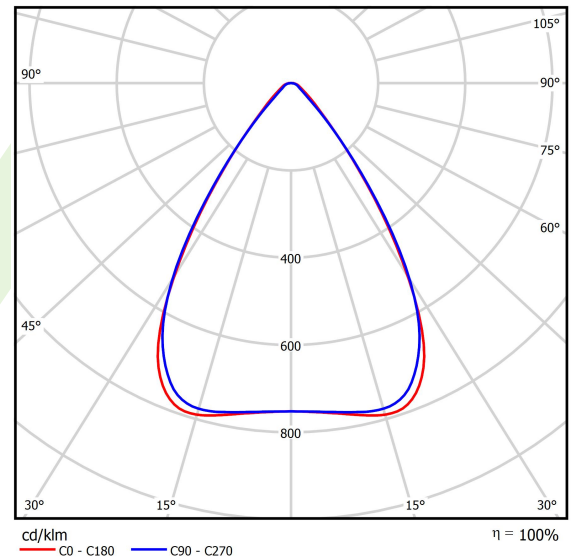

Produkt: AGALINE LED 3R 21600 OPTICS-1 E 34 IP65 850 / L-1860MM

Index: 19.4200.4161.34

Beschreibung

Innenbeleuchtung. Montageart: an Aufhängebügeln. Gehäuse aus Stahlblech. Farbe - RAL 9016 (weiß). Abmessungen: 1860 x 95 x 68 mm. Abdeckung: OPTICS (Linsen). Der Wirkungsgrad des optischen Systems ist 99,82%. Abstrahlwinkel: (C0-C180) / (C90-C270) - 68,2° / 69,4°. Lichtquelle: LED. Farbtemperatur 5000 K. SDCM=3. CRI>80. Lebensdauer: 90000 h L80B10. Leuchtenlichtstrom: 22811,4 lm. Gesamtleistungsaufnahme: 145,2 W. Leuchten Lichtausbeute: 157,1 lm/W. Vorschaltgerät: Ein/Aus (E). Netzspannung 220..240 V, 50..60 Hz. Leistungsfaktor cosφ: >0,95. Belastbarkeit der Schaltung: 14 (B10), 22 (B16), 14 (C10), 22 (C16). Umgebungstemperatur: -25 ÷ 35° C. Schutzart: IP65. Stoßfestigkeitsgrad: IK04. Schutzklasse: I. Photobiologische Risikoklasse (IEC/EN 62471): RG0.

Produktmerkmale

Kategorie	Industrieleuchten
Familie	AGALINE LED 3R
Type	AGALINE LED 3R 21600 OPTICS-1 E 34 IP65 850 / L-1860MM
Index	19.4200.4161.34
EAN	5902107291570

Technische Daten

Lichtquelle	LED
LED-Lichtstrom [lm]	24012
LED-Leistung [W]	129,6
Leuchtenlichtstrom [lm]	22811,4
Gesamtleistungsaufnahme [W]	145,2
Leuchten Lichtausbeute [lm/W]	157,1
Farbtemperatur [K]	5000
CRI	>80
SDCM (LED-Quellen)	3
Abstrahlwinkel [°]	(C0-C180) / (C90-C270) - 68,2° / 69,4°
Photobiologische Risikoklasse (IEC/EN 62471)	RG0
Schutzklasse	I
Schutzart	IP65
Netzspannung	220..240 V, 50..60 Hz
Lebensdauer [h]	90000
Lx/By	L80B10
Umgebungstemperatur [°C]	-25 ÷ 35
Betriebsgerät	Ein/Aus (E)
Leistungsfaktor cos φ	>0,95
Belastbarkeit der Schaltung	14 (B10), 22 (B16), 14 (C10), 22 (C16)

Technische Daten

Montageart	an Aufhängebügeln
Leuchtenkörper	Stahlblech
Leuchtenfarbe	RAL 9016 (weiß)
Abdeckung	OPTICS (Linsen)
Stoßfestigkeitsgrad	IK04
Abmessungen [mm]	1860 x 95 x 68

Lichtverteilung

Zubehör