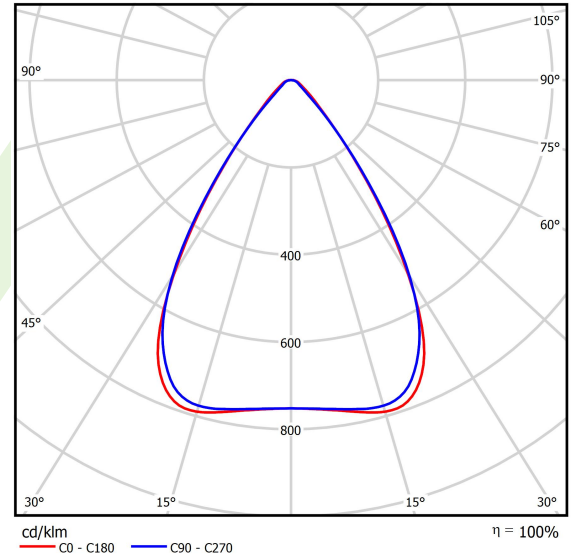

Produkt: AGALINE LED 3R 21600 OPTICS-1 E 34 IP65 850 / L-1860MM

Index: 19.4200.4161.34

Beschreibung

Innenbeleuchtung. Montageart: an Aufhängebügeln. Gehäuse aus Stahlblech. Farbe - RAL 9016 (weiß). Abmessungen: 1860 x 95 x 68 mm. Abdeckung: OPTICS (Linsen). Der Wirkungsgrad des optischen Systems ist 99,82%. Abstrahlwinkel: (C0-C180) / (C90-C270) - 68,2° / 69,4°. Lichtquelle: LED. Farbtemperatur 5000 K. SDCM=3. CRI>80. Lebensdauer: 90000 h L80B10. Leuchtenlichtstrom: 22811,4 lm. Gesamtleistungsaufnahme: 145,2 W. Leuchten Lichtausbeute: 157,1 lm/W. Vorschaltgerät: Ein/Aus (E). Netzspannung 220..240 V, 50..60 Hz. Leistungsfaktor cosφ: >0,95. Belastbarkeit der Schaltung: 14 (B10), 22 (B16), 14 (C10), 22 (C16). Umgebungstemperatur: -25 ÷ 35° C. Schutzart: IP65. Stoßfestigkeitsgrad: IK04. Schutzklasse: I. Photobiologische Risikoklasse (IEC/EN 62471): RG0.

Produktmerkmale

Kategorie	Industrieleuchten
Familie	AGALINE LED 3R
Type	AGALINE LED 3R 21600 OPTICS-1 E 34 IP65 850 / L-1860MM
Index	19.4200.4161.34

Technische Daten

Lichtquelle	LED
LED-Lichtstrom [lm]	24012
LED-Leistung [W]	129,6
Leuchtenlichtstrom [lm]	22811,4
Gesamtleistungsaufnahme [W]	145,2
Leuchten Lichtausbeute [lm/W]	157,1
Farbtemperatur [K]	5000
CRI	>80
SDCM (LED-Quellen)	3
Abstrahlwinkel [°]	(C0-C180) / (C90-C270) - 68,2° / 69,4°
Photobiologische Risikoklasse (IEC/EN 62471)	RG0
Schutzklasse	I
Schutzart	IP65
Netzspannung	220..240 V, 50..60 Hz
Lebensdauer [h]	90000
Lx/By	L80B10
Umgebungstemperatur [°C]	-25 ÷ 35
Betriebsgerät	Ein/Aus (E)
Leistungsfaktor cos φ	>0,95
Belastbarkeit der Schaltung	14 (B10), 22 (B16), 14 (C10), 22 (C16)

Technische Daten

Montageart	an Aufhängebügeln
Leuchtenkörper	Stahlblech
Leuchtenfarbe	RAL 9016 (weiß)
Abdeckung	OPTICS (Linsen)
Stoßfestigkeitsgrad	IK04
Abmessungen [mm]	1860 x 95 x 68

Lichtverteilung

Zubehör