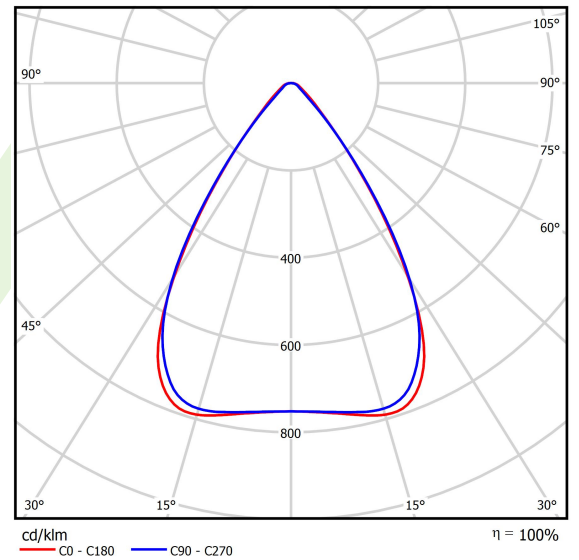

Produkt: AGALINE LED 3R 21600 OPTICS-1 E 34 IP65 850 / L-1860MM

Index: 19.4200.4161.34

Beschreibung

Innenbeleuchtung. Montageart: an Aufhängebügeln. Gehäuse aus Stahlblech. Farbe - RAL 9016 (weiß). Abmessungen: 1860 x 95 x 68 mm. Abdeckung: OPTICS (Linsen). Der Wirkungsgrad des optischen Systems ist 99,82%. Abstrahlwinkel: (C0-C180) / (C90-C270) - 68,2° / 69,4°. Lichtquelle: LED. Farbtemperatur 5000 K. SDCM=3. CRI>80. Lebensdauer: 90000 h L80B10. Leuchtenlichtstrom: 22811,4 lm. Gesamtleistungsaufnahme: 145,2 W. Leuchten Lichtausbeute: 157,1 lm/W. Vorschaltgerät: Ein/Aus (E). Netzspannung 220..240 V, 50..60 Hz. Leistungsfaktor cosφ: >0,95. Belastbarkeit der Schaltung: 14 (B10), 22 (B16), 14 (C10), 22 (C16). Umgebungstemperatur: -25 ÷ 35° C. Schutzart: IP65. Stoßfestigkeitsgrad: IK04. Schutzklasse: I. Photobiologische Risikoklasse (IEC/EN 62471): RG0.

Produktmerkmale

Kategorie	Industrieleuchten
Familie	AGALINE LED 3R
Type	AGALINE LED 3R 21600 OPTICS-1 E 34 IP65 850 / L-1860MM
Index	19.4200.4161.34

Technische Daten

Lichtquelle	LED
LED-Lichtstrom [lm]	24012
LED-Leistung [W]	129,6
Leuchtenlichtstrom [lm]	22811,4
Gesamtleistungsaufnahme [W]	145,2
Leuchten Lichtausbeute [lm/W]	157,1
Farbtemperatur [K]	5000
CRI	>80
SDCM (LED-Quellen)	3
Abstrahlwinkel [°]	(C0-C180) / (C90-C270) - 68,2° / 69,4°
Photobiologische Risikoklasse (IEC/EN 62471)	RG0
Schutzklasse	I
Schutzart	IP65
Netzspannung	220..240 V, 50..60 Hz
Lebensdauer [h]	90000
Lx/By	L80B10
Umgebungstemperatur [°C]	-25 ÷ 35
Betriebsgerät	Ein/Aus (E)
Leistungsfaktor cos φ	>0,95
Belastbarkeit der Schaltung	14 (B10), 22 (B16), 14 (C10), 22 (C16)

Technische Daten

Montageart	an Aufhängebügeln
Leuchtenkörper	Stahlblech
Leuchtenfarbe	RAL 9016 (weiß)
Abdeckung	OPTICS (Linsen)
Stoßfestigkeitsgrad	IK04
Abmessungen [mm]	1860 x 95 x 68

Lichtverteilung

Zubehör