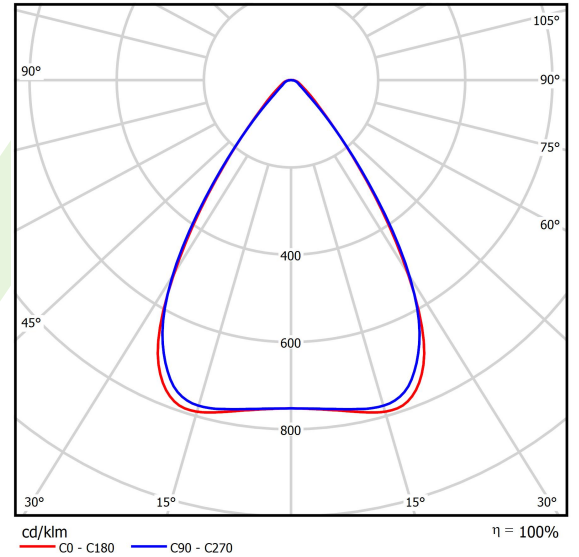

## Beschreibung

Innenbeleuchtung. Montageart: an Aufhängebügeln. Gehäuse aus Stahlblech. Farbe - RAL 9016 (weiß). Abmessungen: 1860 x 95 x 68 mm. Abdeckung: OPTICS (Linsen). Der Wirkungsgrad des optischen Systems ist 99,82%. Abstrahlwinkel: (C0-C180) / (C90-C270) - 68,2° / 69,4°. Lichtquelle: LED. Farbtemperatur 5000 K. SDCM=3. CRI>80. Lebensdauer: 90000 h L80B10. Leuchtenlichtstrom: 22811,4 lm. Gesamtleistungsaufnahme: 145,2 W. Leuchten Lichtausbeute: 157,1 lm/W. Vorschaltgerät: Ein/Aus (E). Netzspannung 220..240 V, 50..60 Hz. Leistungsfaktor cosφ: >0,95. Belastbarkeit der Schaltung: 14 (B10), 22 (B16), 14 (C10), 22 (C16). Umgebungstemperatur: -25 ÷ 35° C. Schutzart: IP65. Stoßfestigkeitsgrad: IK04. Schutzklasse: I. Photobiologische Risikoklasse (IEC/EN 62471): RG0.

## Technische Daten

Lichtquelle	LED
LED-Lichtstrom [lm]	24012
LED-Leistung [W]	129,6
Leuchtenlichtstrom [lm]	22811,4
Gesamtleistungsaufnahme [W]	145,2
Leuchten Lichtausbeute [lm/W]	157,1
Farbtemperatur [K]	5000
CRI	>80
SDCM (LED-Quellen)	3
Abstrahlwinkel [°]	(C0-C180) / (C90-C270) - 68,2° / 69,4°
Photobiologische Risikoklasse (IEC/EN 62471)	RG0
Schutzklasse	I
Schutzart	IP65
Netzspannung	220..240 V, 50..60 Hz
Lebensdauer [h]	90000
Lx/By	L80B10
Umgebungstemperatur [°C]	-25 ÷ 35
Betriebsgerät	Ein/Aus (E)
Leistungsfaktor cos φ	>0,95
Belastbarkeit der Schaltung	14 (B10), 22 (B16), 14 (C10), 22 (C16)

## Technische Daten

Montageart	an Aufhängebügeln
Leuchtenkörper	Stahlblech
Leuchtenfarbe	RAL 9016 (weiß)
Abdeckung	OPTICS (Linsen)
Stoßfestigkeitsgrad	IK04
Abmessungen [mm]	1860 x 95 x 68

## Lichtverteilung