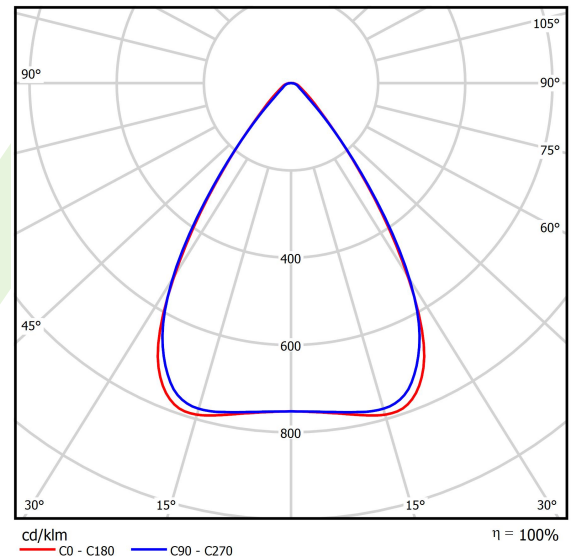

Produkt: AGALINE LED 3R 21600 OPTICS-1 E 34 IP65 850 / L-1860MM

Index: 19.4200.4161.34

Beschreibung

Innenbeleuchtung. Montageart: an Aufhängebügeln. Gehäuse aus Stahlblech. Farbe - RAL 9016 (weiß). Abmessungen: 1860 x 95 x 68 mm. Abdeckung: OPTICS (Linsen). Der Wirkungsgrad des optischen Systems ist 99,82%. Abstrahlwinkel: (C0-C180) / (C90-C270) - 68,2° / 69,4°. Lichtquelle: LED. Farbtemperatur 5000 K. SDCM=3. CRI>80. Lebensdauer: 90000 h L80B10. Leuchtenlichtstrom: 22811,4 lm. Gesamtleistungsaufnahme: 145,2 W. Leuchten Lichtausbeute: 157,1 lm/W. Vorschaltgerät: Ein/Aus (E). Netzspannung 220..240 V, 50..60 Hz. Leistungsfaktor cosφ: >0,95. Belastbarkeit der Schaltung: 14 (B10), 22 (B16), 14 (C10), 22 (C16). Umgebungstemperatur: -25 ÷ 35° C. Schutzart: IP65. Stoßfestigkeitsgrad: IK04. Schutzklasse: I. Photobiologische Risikoklasse (IEC/EN 62471): RG0.

Produktmerkmale

Kategorie	Industrieleuchten
Familie	AGALINE LED 3R
Name	AGALINE LED 3R 21600 OPTICS-1 E 34 IP65 850 / L-1860MM
Index	19.4200.4161.34
EAN	5902107291570

Technische Daten

Lichtquelle	LED
LED-Lichtstrom [lm]	24012
LED-Leistung [W]	129,6
Leuchtenlichtstrom [lm]	22811,4
Gesamtleistungsaufnahme [W]	145,2
Leuchten Lichtausbeute [lm/W]	157,1
Farbtemperatur [K]	5000
CRI	>80
SDCM (LED-Quellen)	3
Abstrahlwinkel [°]	(C0-C180) / (C90-C270) - 68,2° / 69,4°
Photobiologische Risikoklasse (IEC/EN 62471)	RG0
Schutzklasse	I
Schutzart	IP65
Netzspannung	220..240 V, 50..60 Hz
Lebensdauer [h]	90000
Lx/By	L80B10
Umgebungstemperatur [°C]	-25 ÷ 35
Betriebsgerät	Ein/Aus (E)
Leistungsfaktor cos φ	>0,95
Belastbarkeit der Schaltung	14 (B10), 22 (B16), 14 (C10), 22 (C16)

Technische Daten

Montageart	an Aufhängebügeln
Leuchtenkörper	Stahlblech
Leuchtenfarbe	RAL 9016 (weiß)
Abdeckung	OPTICS (Linsen)
Stoßfestigkeitsgrad	IK04
Abmessungen [mm]	1860 x 95 x 68

Lichtverteilung

Zubehör