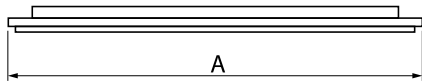

Produkt: AGALINE LED 3R 21600 OPTICS-1 E 34 IP65 850 / L-1860MM

Index: 19.4200.4161.34

Beschreibung

Innenbeleuchtung. Montageart: an Aufhängebügeln. Gehäuse aus Stahlblech. Farbe - RAL 9016 (weiß). Abmessungen: 1860 x 95 x 68 mm. Abdeckung: OPTICS (Linsen). Der Wirkungsgrad des optischen Systems ist 99,82%. Abstrahlwinkel: (C0-C180) / (C90-C270) - 68,2° / 69,4°. Lichtquelle: LED. Farbtemperatur 5000 K. SDCM=3. CRI>80. Lebensdauer: 90000 h L80B10. Leuchtenlichtstrom: 22811,4 lm. Gesamtleistungsaufnahme: 145,2 W. Leuchten Lichtausbeute: 157,1 lm/W. Vorschaltgerät: Ein/Aus (E). Netzspannung 220..240 V, 50..60 Hz. Leistungsfaktor cosφ: >0,95. Belastbarkeit der Schaltung: 14 (B10), 22 (B16), 14 (C10), 22 (C16). Umgebungstemperatur: -25 ÷ 35° C. Schutzart: IP65. Stoßfestigkeitsgrad: IK04. Schutzklasse: I. Photobiologische Risikoklasse (IEC/EN 62471): RG0.

Produktmerkmale

Kategorie	Industrieleuchten
Familie	AGALINE LED 3R
Type	AGALINE LED 3R 21600 OPTICS-1 E 34 IP65 850 / L-1860MM
Index	19.4200.4161.34
EAN	5902107291570

Technische Daten

Lichtquelle	LED
LED-Lichtstrom [lm]	24012
LED-Leistung [W]	129,6
Leuchtenlichtstrom [lm]	22811,4
Gesamtleistungsaufnahme [W]	145,2
Leuchten Lichtausbeute [lm/W]	157,1
Farbtemperatur [K]	5000
CRI	>80
SDCM (LED-Quellen)	3
Abstrahlwinkel [°]	(C0-C180) / (C90-C270) - 68,2° / 69,4°
Photobiologische Risikoklasse (IEC/EN 62471)	RG0
Schutzklasse	I
Schutzart	IP65
Netzspannung	220..240 V, 50..60 Hz
Lebensdauer [h]	90000
Lx/By	L80B10
Umgebungstemperatur [°C]	-25 ÷ 35
Betriebsgerät	Ein/Aus (E)
Leistungsfaktor cos φ	>0,95
Belastbarkeit der Schaltung	14 (B10), 22 (B16), 14 (C10), 22 (C16)

Technische Daten

Montageart	an Aufhängebügeln
Leuchtenkörper	Stahlblech
Leuchtenfarbe	RAL 9016 (weiß)
Abdeckung	OPTICS (Linsen)
Stoßfestigkeitsgrad	IK04
Abmessungen [mm]	1860 x 95 x 68

Lichtverteilung

Zubehör