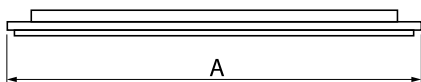

Dane mechaniczne

Montaż	na zwieszakach
Materiał	blacha stalowa
Kolor	RAL 9016 (biały)
Przesłona	OPTICS (układ optyczny oparty na soczewkach)
Odporność mechaniczna	IK04
Wymiary [mm]	1860 x 95 x 68

Akcesoria

Indeks 6E1-500KW34K-5

Nazwa SUSPENSION NEW TYPE-A+B
34 LENGHT 1,5M WIRE 5X SET

Zdjęcie

Indeks 6E1-8670-B-1,5-5X

Nazwa SUSPENSION NEW TYPE-F
LENGHT-1,5 METER WIRE 5X 1-
POINT

Zdjęcie

Indeks 19.3272.1205.00

Nazwa SUSPENSION NEW TYPE-E
LENGHT-1,5 METER WITHOUT
WIRE 1-POINT