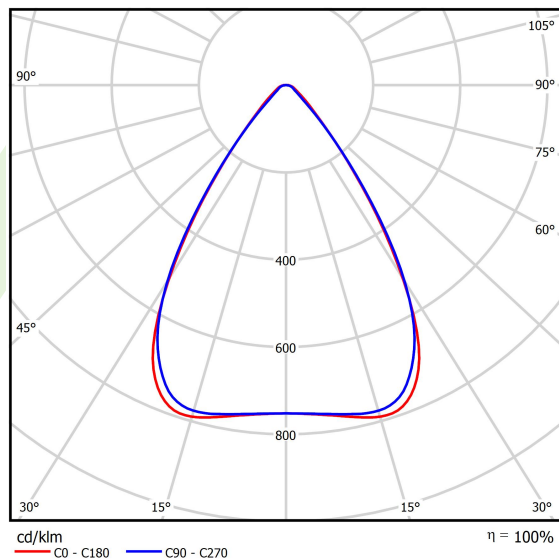

Dane mechaniczne

Montaż	na zwieszakach
Materiał	blacha stalowa
Kolor	RAL 9016 (biały)
Przesłona	OPTICS (układ optyczny oparty na soczewkach)
Odporność mechaniczna	IK04
Wymiary [mm]	1860 x 95 x 68

Fotometria