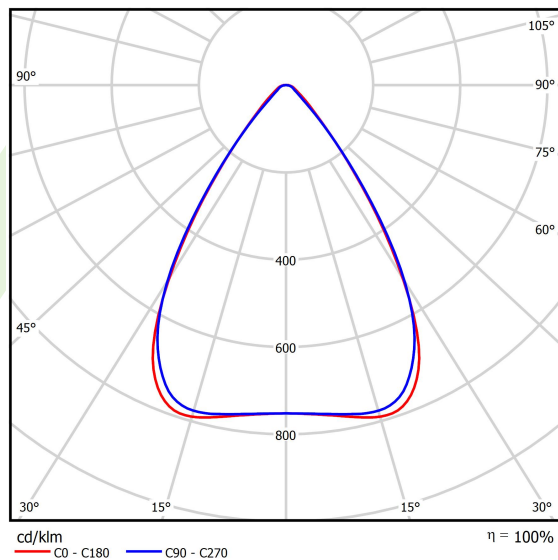

Typ źródła	LED
Strumień LED [lm]	24012
Moc LED [W]	129,6
Strumień oprawy [lm]	22811,4
Moc oprawy [W]	145,2
Skuteczność świetlna oprawy [lm/W]	157,1
Temperatura barwowa [K]	4000
CRI	>80
SDCM (źródła LED)	3
Kąt rozsyłu światła [°]	(C0-C180) / (C90-C270) - 68,2° / 69,4°
Klasa ryzyka fotobiologicznego (PN-EN 62471)	RG0
Klasa ochrony	I
Stopień szczelności	IP65
Zasilanie	220..240 V, 50..60 Hz
Żywotność LED [h]	90000
Lx/By	L80B10
Temperatura otoczenia [°C]	-25 ÷ 35
Zasilacz elektroniczny	standard (E)
Współczynnik mocy cos φ	>0,95
Obciążalność obwodów	14 (B10), 22 (B16), 14 (C10), 22 (C16)

Dane mechaniczne

Montaż	na zwieszakach
Materiał	blacha stalowa
Kolor	RAL 9016 (biały)
Przesłona	OPTICS (układ optyczny oparty na soczewkach)
Odporność mechaniczna	IK04
Wymiary [mm]	1860 x 95 x 68

Fotometria