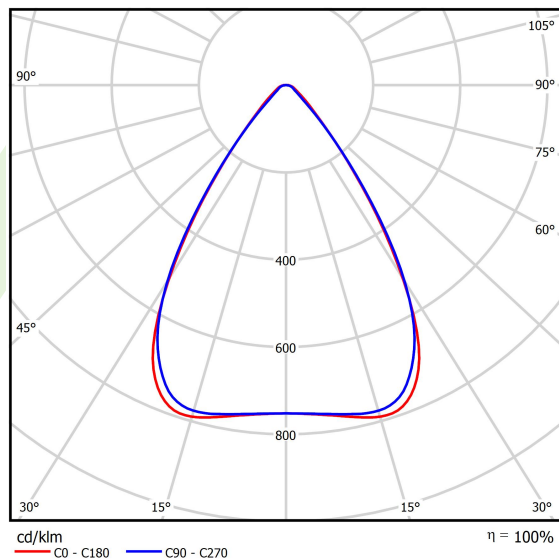

## Dane świetlne i elektryczne

Typ źródła	LED
Strumień LED [lm]	24012
Moc LED [W]	129,6
Strumień oprawy [lm]	22811,4
Moc oprawy [W]	145,2
Skuteczność świetlna oprawy [lm/W]	157,1
Temperatura barwowa [K]	4000
CRI	>80
SDCM (źródła LED)	3
Kąt rozsyłu światła [°]	(C0-C180) / (C90-C270) - 68,2° / 69,4°
Klasa ryzyka fotobiologicznego (PN-EN 62471)	RG0
Klasa ochrony	I
Stopień szczelności	IP65
Zasilanie	220..240 V, 50..60 Hz
Żywotność LED [h]	90000
Lx/By	L80B10
Temperatura otoczenia [°C]	-25 ÷ 35
Zasilacz elektroniczny	standard (E)
Współczynnik mocy cos φ	>0,95
Obciążalność obwodów	14 (B10), 22 (B16), 14 (C10), 22 (C16)

## Dane mechaniczne

Montaż	<b>na zwieszakach</b>
Materiał	<b>blacha stalowa</b>
Kolor	<b>RAL 9016 (biały)</b>
Przesłona	<b>OPTICS (układ optyczny oparty na soczewkach)</b>
Odporność mechaniczna	<b>IK04</b>
Wymiary [mm]	<b>1860 x 95 x 68</b>

## Fotometria