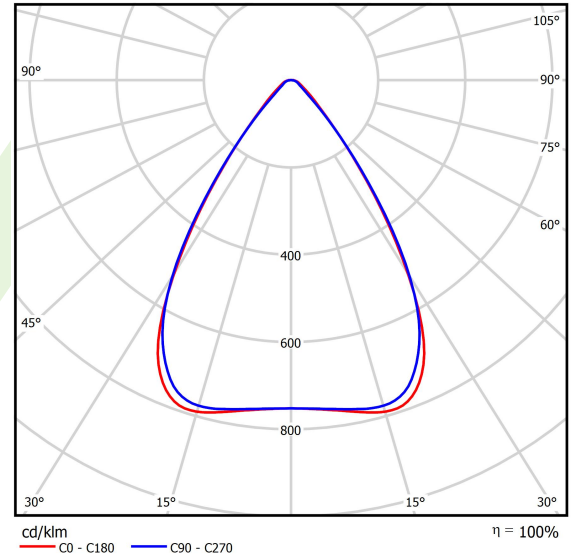

## Beschreibung

Innenbeleuchtung. Montageart: an Aufhängebügeln. Gehäuse aus Stahlblech. Farbe - RAL 9016 (weiß). Abmessungen: 1860 x 95 x 68 mm. Abdeckung: OPTICS (Linsen). Der Wirkungsgrad des optischen Systems ist 99,82%. Abstrahlwinkel: (C0-C180) / (C90-C270) - 68,2° / 69,4°. Lichtquelle: LED. Farbtemperatur 4000 K. SDCM=3. CRI>80. Lebensdauer: 90000 h L80B10. Leuchtenlichtstrom: 22811,4 lm. Gesamtleistungsaufnahme: 145,2 W. Leuchten Lichtausbeute: 157,1 lm/W. Vorschaltgerät: Ein/Aus (E). Netzspannung 220..240 V, 50..60 Hz. Leistungsfaktor cosφ: >0,95. Belastbarkeit der Schaltung: 14 (B10), 22 (B16), 14 (C10), 22 (C16). Umgebungstemperatur: -25 ÷ 35° C. Schutzart: IP65. Stoßfestigkeitsgrad: IK04. Schutzklasse: I. Photobiologische Risikoklasse (IEC/EN 62471): RG0.

## Technische Daten

Lichtquelle	<b>LED</b>
LED-Lichtstrom [lm]	<b>24012</b>
LED-Leistung [W]	<b>129,6</b>
Leuchtenlichtstrom [lm]	<b>22811,4</b>
Gesamtleistungsaufnahme [W]	<b>145,2</b>
Leuchten Lichtausbeute [lm/W]	<b>157,1</b>
Farbtemperatur [K]	<b>4000</b>
CRI	<b>&gt;80</b>
SDCM (LED-Quellen)	<b>3</b>
Abstrahlwinkel [°]	<b>(C0-C180) / (C90-C270) - 68,2° / 69,4°</b>
Photobiologische Risikoklasse (IEC/EN 62471)	<b>RG0</b>
Schutzklasse	<b>I</b>
Schutzart	<b>IP65</b>
Netzspannung	<b>220..240 V, 50..60 Hz</b>
Lebensdauer [h]	<b>90000</b>
Lx/By	<b>L80B10</b>
Umgebungstemperatur [°C]	<b>-25 ÷ 35</b>
Betriebsgerät	<b>Ein/Aus (E)</b>
Leistungsfaktor cos φ	<b>&gt;0,95</b>
Belastbarkeit der Schaltung	<b>14 (B10), 22 (B16), 14 (C10), 22 (C16)</b>

## Technische Daten

Montageart	an Aufhängebügeln
Leuchtenkörper	Stahlblech
Leuchtenfarbe	RAL 9016 (weiß)
Abdeckung	OPTICS (Linsen)
Stoßfestigkeitsgrad	IK04
Abmessungen [mm]	1860 x 95 x 68

## Lichtverteilung