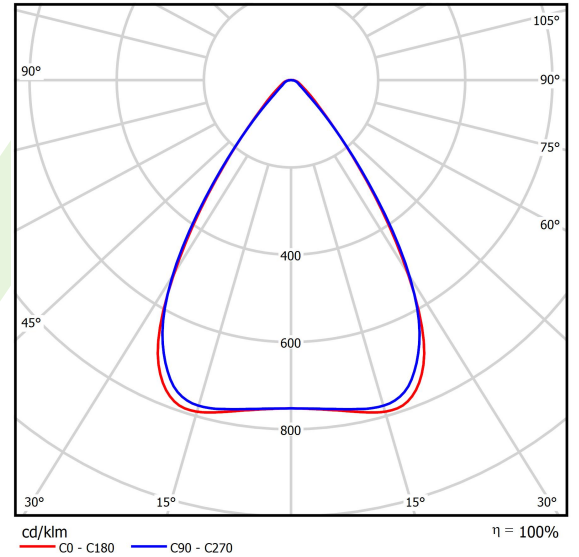

Technische Daten

Montageart	an Aufhängebügeln
Leuchtenkörper	Stahlblech
Leuchtenfarbe	RAL 9016 (weiß)
Abdeckung	OPTICS (Linsen)
Stoßfestigkeitsgrad	IK04
Abmessungen [mm]	1860 x 95 x 68

Lichtverteilung