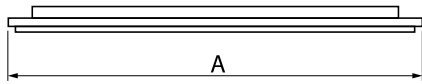

Produkt: AGALINE LED 3R 21600 OPTICS-1 E 34 IP65 840 / L-1860MM

Index: 19.4200.4121.34

Beschreibung

Innenbeleuchtung. Montageart: an Aufhängebügeln. Gehäuse aus Stahlblech. Farbe - RAL 9016 (weiß). Abmessungen: 1860 x 95 x 68 mm. Abdeckung: OPTICS (Linsen). Der Wirkungsgrad des optischen Systems ist 99,82%. Abstrahlwinkel: (C0-C180) / (C90-C270) - 68,2° / 69,4°. Lichtquelle: LED. Farbtemperatur 4000 K. SDCM=3. CRI>80. Lebensdauer: 90000 h L80B10. Leuchtenlichtstrom: 22811,4 lm. Gesamtleistungsaufnahme: 145,2 W. Leuchten Lichtausbeute: 157,1 lm/W. Vorschaltgerät: Ein/Aus (E). Netzspannung 220..240 V, 50..60 Hz. Leistungsfaktor cosφ: >0,95. Belastbarkeit der Schaltung: 14 (B10), 22 (B16), 14 (C10), 22 (C16). Umgebungstemperatur: -25 ÷ 35° C. Schutzart: IP65. Stoßfestigkeitsgrad: IK04. Schutzklasse: I. Photobiologische Risikoklasse (IEC/EN 62471): RG0.

Produktmerkmale

Kategorie	Industrieleuchten
Familie	AGALINE LED 3R
Type	AGALINE LED 3R 21600 OPTICS-1 E 34 IP65 840 / L-1860MM
Index	19.4200.4121.34

Technische Daten

Lichtquelle	LED
LED-Lichtstrom [lm]	24012
LED-Leistung [W]	129,6
Leuchtenlichtstrom [lm]	22811,4
Gesamtleistungsaufnahme [W]	145,2
Leuchten Lichtausbeute [lm/W]	157,1
Farbtemperatur [K]	4000
CRI	>80
SDCM (LED-Quellen)	3
Abstrahlwinkel [°]	(C0-C180) / (C90-C270) - 68,2° / 69,4°
Photobiologische Risikoklasse (IEC/EN 62471)	RG0
Schutzklasse	I
Schutzart	IP65
Netzspannung	220..240 V, 50..60 Hz
Lebensdauer [h]	90000
Lx/By	L80B10
Umgebungstemperatur [°C]	-25 ÷ 35
Betriebsgerät	Ein/Aus (E)
Leistungsfaktor cos φ	>0,95
Belastbarkeit der Schaltung	14 (B10), 22 (B16), 14 (C10), 22 (C16)

Technische Daten

Montageart	an Aufhängebügeln
Leuchtenkörper	Stahlblech
Leuchtenfarbe	RAL 9016 (weiß)
Abdeckung	OPTICS (Linsen)
Stoßfestigkeitsgrad	IK04
Abmessungen [mm]	1860 x 95 x 68

Lichtverteilung

Zubehör