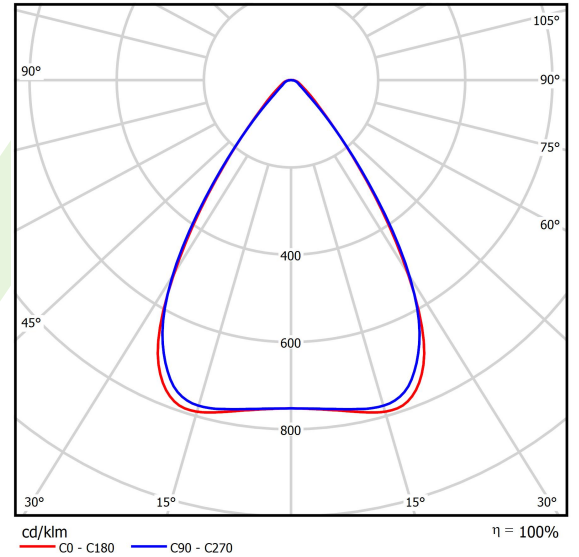

Produkt: AGALINE LED 3R 21600 OPTICS-1 E 34 IP65 840 / L-1860MM

Index: 19.4200.4121.34

Beschreibung

Innenbeleuchtung. Montageart: an Aufhängebügeln. Gehäuse aus Stahlblech. Farbe - RAL 9016 (weiß). Abmessungen: 1860 x 95 x 68 mm. Abdeckung: OPTICS (Linsen). Der Wirkungsgrad des optischen Systems ist 99,82%. Abstrahlwinkel: (C0-C180) / (C90-C270) - 68,2° / 69,4°. Lichtquelle: LED. Farbtemperatur 4000 K. SDCM=3. CRI>80. Lebensdauer: 90000 h L80B10. Leuchtenlichtstrom: 22811,4 lm. Gesamtleistungsaufnahme: 145,2 W. Leuchten Lichtausbeute: 157,1 lm/W. Vorschaltgerät: Ein/Aus (E). Netzspannung 220..240 V, 50..60 Hz. Leistungsfaktor cosφ: >0,95. Belastbarkeit der Schaltung: 14 (B10), 22 (B16), 14 (C10), 22 (C16). Umgebungstemperatur: -25 ÷ 35° C. Schutzart: IP65. Stoßfestigkeitsgrad: IK04. Schutzklasse: I. Photobiologische Risikoklasse (IEC/EN 62471): RG0.

Produktmerkmale

Kategorie	Industrieleuchten
Familie	AGALINE LED 3R
Type	AGALINE LED 3R 21600 OPTICS-1 E 34 IP65 840 / L-1860MM
Index	19.4200.4121.34
EAN	5902107233488

Technische Daten

Lichtquelle	LED
LED-Lichtstrom [lm]	24012
LED-Leistung [W]	129,6
Leuchtenlichtstrom [lm]	22811,4
Gesamtleistungsaufnahme [W]	145,2
Leuchten Lichtausbeute [lm/W]	157,1
Farbtemperatur [K]	4000
CRI	>80
SDCM (LED-Quellen)	3
Abstrahlwinkel [°]	(C0-C180) / (C90-C270) - 68,2° / 69,4°
Photobiologische Risikoklasse (IEC/EN 62471)	RG0
Schutzklasse	I
Schutzart	IP65
Netzspannung	220..240 V, 50..60 Hz
Lebensdauer [h]	90000
Lx/By	L80B10
Umgebungstemperatur [°C]	-25 ÷ 35
Betriebsgerät	Ein/Aus (E)
Leistungsfaktor cos φ	>0,95
Belastbarkeit der Schaltung	14 (B10), 22 (B16), 14 (C10), 22 (C16)

Technische Daten

Montageart	an Aufhängebügeln
Leuchtenkörper	Stahlblech
Leuchtenfarbe	RAL 9016 (weiß)
Abdeckung	OPTICS (Linsen)
Stoßfestigkeitsgrad	IK04
Abmessungen [mm]	1860 x 95 x 68

Lichtverteilung

Zubehör