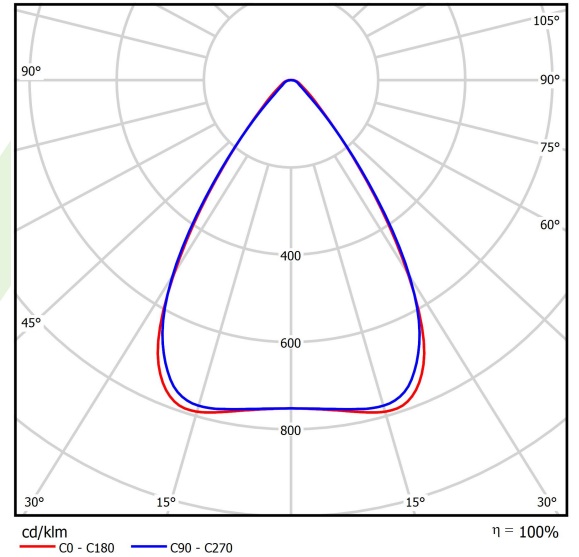

Produkt: AGALINE LED 3R 21600 OPTICS-1 E 34 IP65 840 / L-1860MM

Index: 19.4200.4121.34

Beschreibung

Innenbeleuchtung. Montageart: an Aufhängebügeln. Gehäuse aus Stahlblech. Farbe - RAL 9016 (weiß). Abmessungen: 1860 x 95 x 68 mm. Abdeckung: OPTICS (Linsen). Der Wirkungsgrad des optischen Systems ist 99,82%. Abstrahlwinkel: (C0-C180) / (C90-C270) - 68,2° / 69,4°. Lichtquelle: LED. Farbtemperatur 4000 K. SDCM=3. CRI>80. Lebensdauer: 90000 h L80B10. Leuchtenlichtstrom: 22811,4 lm. Gesamtleistungsaufnahme: 145,2 W. Leuchten Lichtausbeute: 157,1 lm/W. Vorschaltgerät: Ein/Aus (E). Netzspannung 220..240 V, 50..60 Hz. Leistungsfaktor cosφ: >0,95. Belastbarkeit der Schaltung: 14 (B10), 22 (B16), 14 (C10), 22 (C16). Umgebungstemperatur: -25 ÷ 35° C. Schutzart: IP65. Stoßfestigkeitsgrad: IK04. Schutzklasse: I. Photobiologische Risikoklasse (IEC/EN 62471): RG0.

Produktmerkmale

Kategorie	Industrieleuchten
Familie	AGALINE LED 3R
Type	AGALINE LED 3R 21600 OPTICS-1 E 34 IP65 840 / L-1860MM
Index	19.4200.4121.34

Technische Daten

Lichtquelle	LED
LED-Lichtstrom [lm]	24012
LED-Leistung [W]	129,6
Leuchtenlichtstrom [lm]	22811,4
Gesamtleistungsaufnahme [W]	145,2
Leuchten Lichtausbeute [lm/W]	157,1
Farbtemperatur [K]	4000
CRI	>80
SDCM (LED-Quellen)	3
Abstrahlwinkel [°]	(C0-C180) / (C90-C270) - 68,2° / 69,4°
Photobiologische Risikoklasse (IEC/EN 62471)	RG0
Schutzklasse	I
Schutzart	IP65
Netzspannung	220..240 V, 50..60 Hz
Lebensdauer [h]	90000
Lx/By	L80B10
Umgebungstemperatur [°C]	-25 ÷ 35
Betriebsgerät	Ein/Aus (E)
Leistungsfaktor cos φ	>0,95
Belastbarkeit der Schaltung	14 (B10), 22 (B16), 14 (C10), 22 (C16)

Technische Daten

Montageart	an Aufhängebügeln
Leuchtenkörper	Stahlblech
Leuchtenfarbe	RAL 9016 (weiß)
Abdeckung	OPTICS (Linsen)
Stoßfestigkeitsgrad	IK04
Abmessungen [mm]	1860 x 95 x 68

Lichtverteilung

Zubehör