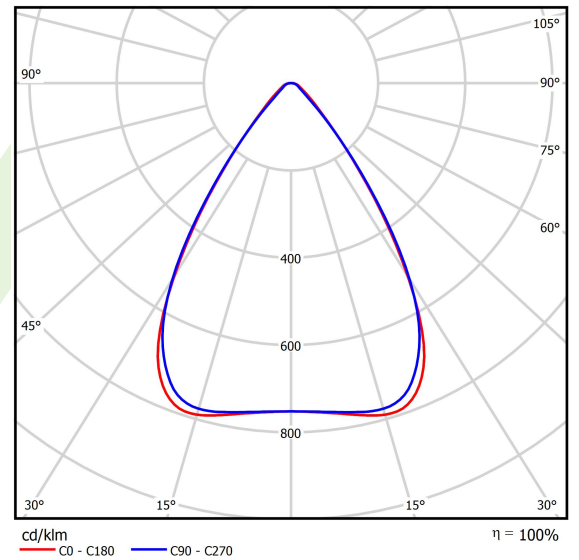

Produkt: AGALINE LED 3R 21600 OPTICS-1 E 34 IP65 840 / L-1860MM

Index: 19.4200.4121.34

Beschreibung

Innenbeleuchtung. Montageart: an Aufhängebügeln. Gehäuse aus Stahlblech. Farbe - RAL 9016 (weiß). Abmessungen: 1860 x 95 x 68 mm. Abdeckung: OPTICS (Linsen). Der Wirkungsgrad des optischen Systems ist 99,82%. Abstrahlwinkel: (C0-C180) / (C90-C270) - 68,2° / 69,4°. Lichtquelle: LED. Farbtemperatur 4000 K. SDCM=3. CRI>80. Lebensdauer: 90000 h L80B10. Leuchtenlichtstrom: 22811,4 lm. Gesamtleistungsaufnahme: 145,2 W. Leuchten Lichtausbeute: 157,1 lm/W. Vorschaltgerät: Ein/Aus (E). Netzspannung 220..240 V, 50..60 Hz. Leistungsfaktor cosφ: >0,95. Belastbarkeit der Schaltung: 14 (B10), 22 (B16), 14 (C10), 22 (C16). Umgebungstemperatur: -25 ÷ 35° C. Schutzart: IP65. Stoßfestigkeitsgrad: IK04. Schutzklasse: I. Photobiologische Risikoklasse (IEC/EN 62471): RG0.

Produktmerkmale

Kategorie	Industrieleuchten
Familie	AGALINE LED 3R
Type	AGALINE LED 3R 21600 OPTICS-1 E 34 IP65 840 / L-1860MM
Index	19.4200.4121.34

Technische Daten

Lichtquelle	LED
LED-Lichtstrom [lm]	24012
LED-Leistung [W]	129,6
Leuchtenlichtstrom [lm]	22811,4
Gesamtleistungsaufnahme [W]	145,2
Leuchten Lichtausbeute [lm/W]	157,1
Farbtemperatur [K]	4000
CRI	>80
SDCM (LED-Quellen)	3
Abstrahlwinkel [°]	(C0-C180) / (C90-C270) - 68,2° / 69,4°
Photobiologische Risikoklasse (IEC/EN 62471)	RG0
Schutzklasse	I
Schutzart	IP65
Netzspannung	220..240 V, 50..60 Hz
Lebensdauer [h]	90000
Lx/By	L80B10
Umgebungstemperatur [°C]	-25 ÷ 35
Betriebsgerät	Ein/Aus (E)
Leistungsfaktor cos φ	>0,95
Belastbarkeit der Schaltung	14 (B10), 22 (B16), 14 (C10), 22 (C16)

Technische Daten

Montageart	an Aufhängebügeln
Leuchtenkörper	Stahlblech
Leuchtenfarbe	RAL 9016 (weiß)
Abdeckung	OPTICS (Linsen)
Stoßfestigkeitsgrad	IK04
Abmessungen [mm]	1860 x 95 x 68

Lichtverteilung

Zubehör