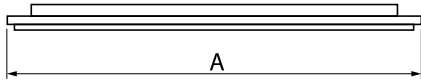

Produkt: AGALINE LED 3R 21600 OPTICS-1 E 34 IP65 840 / L-1860MM

Index: 19.4200.4121.34

Beschreibung

Innenbeleuchtung. Montageart: an Aufhängebügeln. Gehäuse aus Stahlblech. Farbe - RAL 9016 (weiß). Abmessungen: 1860 x 95 x 68 mm. Abdeckung: OPTICS (Linsen). Der Wirkungsgrad des optischen Systems ist 99,82%. Abstrahlwinkel: (C0-C180) / (C90-C270) - 68,2° / 69,4°. Lichtquelle: LED. Farbtemperatur 4000 K. SDCM=3. CRI>80. Lebensdauer: 90000 h L80B10. Leuchtenlichtstrom: 22811,4 lm. Gesamtleistungsaufnahme: 145,2 W. Leuchten Lichtausbeute: 157,1 lm/W. Vorschaltgerät: Ein/Aus (E). Netzspannung 220..240 V, 50..60 Hz. Leistungsfaktor cosφ: >0,95. Belastbarkeit der Schaltung: 14 (B10), 22 (B16), 14 (C10), 22 (C16). Umgebungstemperatur: -25 ÷ 35° C. Schutzart: IP65. Stoßfestigkeitsgrad: IK04. Schutzklasse: I. Photobiologische Risikoklasse (IEC/EN 62471): RG0.

Produktmerkmale

Kategorie	Industrieleuchten
Familie	AGALINE LED 3R
Type	AGALINE LED 3R 21600 OPTICS-1 E 34 IP65 840 / L-1860MM
Index	19.4200.4121.34

Technische Daten

Lichtquelle	LED
LED-Lichtstrom [lm]	24012
LED-Leistung [W]	129,6
Leuchtenlichtstrom [lm]	22811,4
Gesamtleistungsaufnahme [W]	145,2
Leuchten Lichtausbeute [lm/W]	157,1
Farbtemperatur [K]	4000
CRI	>80
SDCM (LED-Quellen)	3
Abstrahlwinkel [°]	(C0-C180) / (C90-C270) - 68,2° / 69,4°
Photobiologische Risikoklasse (IEC/EN 62471)	RG0
Schutzklasse	I
Schutzart	IP65
Netzspannung	220..240 V, 50..60 Hz
Lebensdauer [h]	90000
Lx/By	L80B10
Umgebungstemperatur [°C]	-25 ÷ 35
Betriebsgerät	Ein/Aus (E)
Leistungsfaktor cos φ	>0,95
Belastbarkeit der Schaltung	14 (B10), 22 (B16), 14 (C10), 22 (C16)

Technische Daten

Montageart	an Aufhängebügeln
Leuchtenkörper	Stahlblech
Leuchtenfarbe	RAL 9016 (weiß)
Abdeckung	OPTICS (Linsen)
Stoßfestigkeitsgrad	IK04
Abmessungen [mm]	1860 x 95 x 68

Lichtverteilung

Zubehör