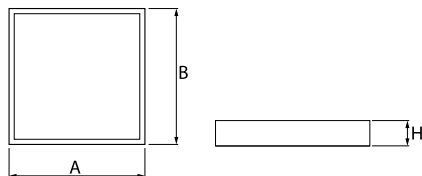

Dane mechaniczne

Montaż	do wbudowania w podwieszany sufit modułowy, gipsowo-kartonowy (po zastosowaniu akcesoriów) oraz nastropowo (po zastosowaniu akcesoriów)
Materiał	aluminium
Kolor	RAL 9016 (biały)
Przesłona	PLX (opalizowane PMMA)
Odporność mechaniczna	IK04
Waga [kg]	3,5
Wymiary [mm]	595 x 595 x 11

Fotometria