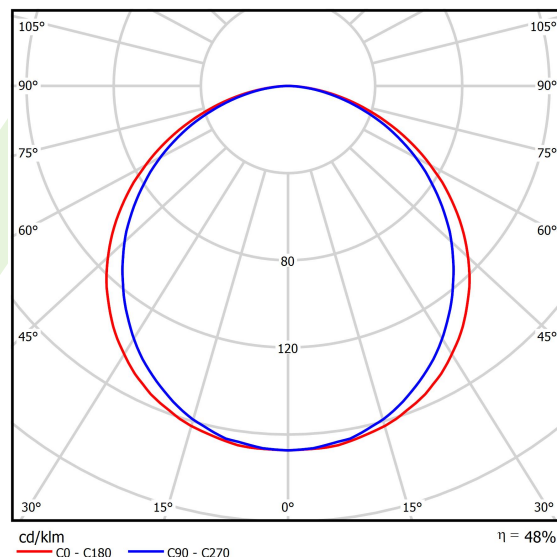

## Dane świetlne i elektryczne

Typ źródła	LED
Strumień LED [lm]	3450
Moc LED [W]	19,3
Strumień oprawy [lm]	1649
Moc oprawy [W]	21
Skuteczność świetlna oprawy [lm/W]	78,5
Temperatura barwowa [K]	3000
CRI	>80
SDCM (źródła LED)	3
Kąt rozsyłu światła [°]	(C0-C180) / (C90-C270) - 115,8° / 108,6°
Klasa ryzyka fotobiologicznego (PN-EN 62471)	RG0
Klasa ochrony	II
Stopień szczelności	IP20/44
Zasilanie	220..240 V, 50..60 Hz
Żywotność LED [h]	100000 (1) / 80000 (2)
Lx/By	L70/B10 (1) / L80/B10 (2)
Temperatura otoczenia [°C]	5 ÷ 30
Zasilacz elektroniczny	standard (E)
Współczynnik mocy cos φ	>0,95
Obciążalność obwodów	29 (B10), 47 (B16), 49 (C10), 79 (C16)

## Fotometria