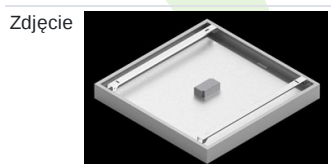

Indeks 19.3213.0082.34
Nazwa BACKPANEL LED SURFACE ACCESSORIES COMPACT 34 / 600X600