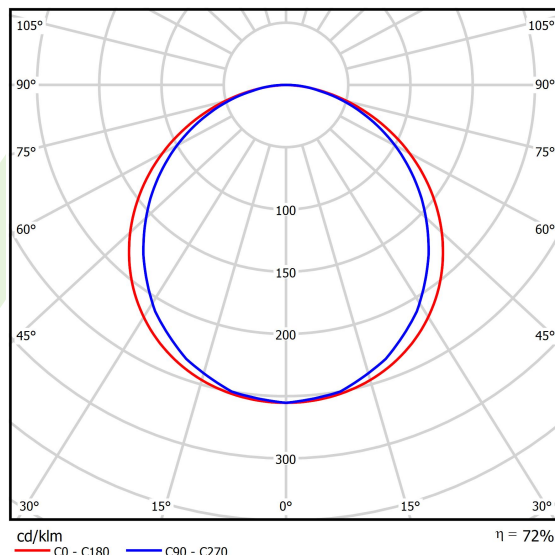

Akcesoria

Indeks 2C1A7392-34R

Nazwa EUROPANEL / BACKPANEL / RIM COMPACT LED RECESSED ACCESSORIES 34 / 600X600

Indeks 19.3213.0073.34

Nazwa BACKPANEL LED SURFACE ACCESSORIES 34 / 600X600

Indeks 19.3213.0082.34

Nazwa BACKPANEL LED SURFACE ACCESSORIES COMPACT 34 / 600X600

Indeks 19.3213.0083.34

Nazwa BACKPANEL LED SURFACE ACCESSORIES BASIC 34 / 600X600x70