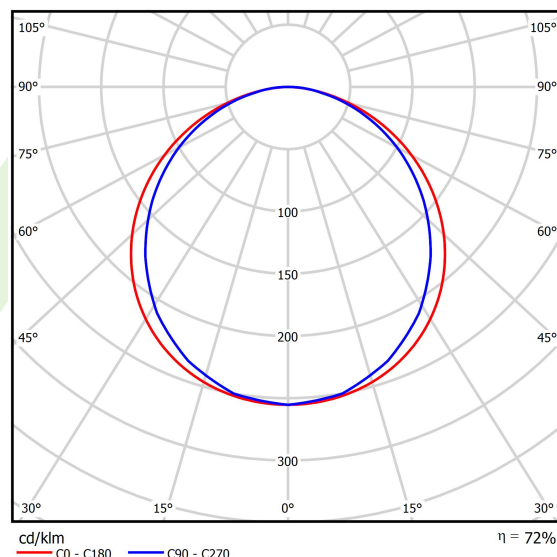

Akcesoria

Indeks 2C1A7392-34R

Nazwa EUROPANEL / BACKPANEL / RIM COMPACT LED RECESSED ACCESSORIES 34 / 600X600

Indeks 19.3213.0073.34

Nazwa BACKPANEL LED SURFACE ACCESSORIES 34 / 600X600

Indeks 19.3213.0082.34

Nazwa BACKPANEL LED SURFACE ACCESSORIES COMPACT 34 / 600X600

Indeks 19.3213.0083.34

Nazwa BACKPANEL LED SURFACE ACCESSORIES BASIC 34 / 600X600x70