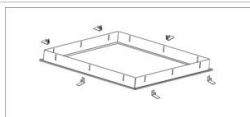

Akcesoria

Indeks 2C1A7392-34R

Nazwa EUROPANEL / BACKPANEL / RIM COMPACT LED RECESSED ACCESSORIES 34 / 600X600