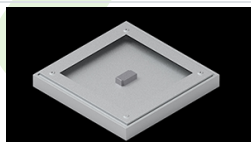

Produkt: EUROPANEL LED 5800 PLX EDD IP65 34 840 600X600**Indeks:** 19.4265.2323.34

Opis

Nowoczesny panel LED przeznaczony do montażu w sufitach podwieszonych lub bezpośrednio na stropie. Wyposażony w wysokowydajne źródła światła LED. Korpus wykonany z aluminium. Kolor oprawy - biały. Zastosowanie: pomieszczenia użyteczności publicznej, biura, sale konferencyjne, lekcyjne, wykładowe itp. Stopień ochrony przed wnikaniem ciał stałych, pyłu i wilgoci – IP65.

Dane mechaniczne

Montaż	do wbudowania w podwieszany sufit modułowy, gipsowo-kartonowy (po zastosowaniu akcesoriów) oraz nastropowo (po zastosowaniu akcesoriów)
Materiał	aluminium
Kolor	RAL 9016 (biały)
Przesłona	PLX (opalizowane PMMA)
Odporność mechaniczna	IK04
Wymiary [mm]	596 x 596 x 36

Fotometria

Akcesoria

Indeks 2C1A7392-34R

Nazwa EUROPANEL / BACKPANEL / RIM COMPACT LED RECESSED ACCESSORIES 34 / 600X600

Indeks 19.3213.0073.34

Nazwa BACKPANEL LED SURFACE ACCESSORIES 34 / 600X600

Indeks 19.3213.0082.34