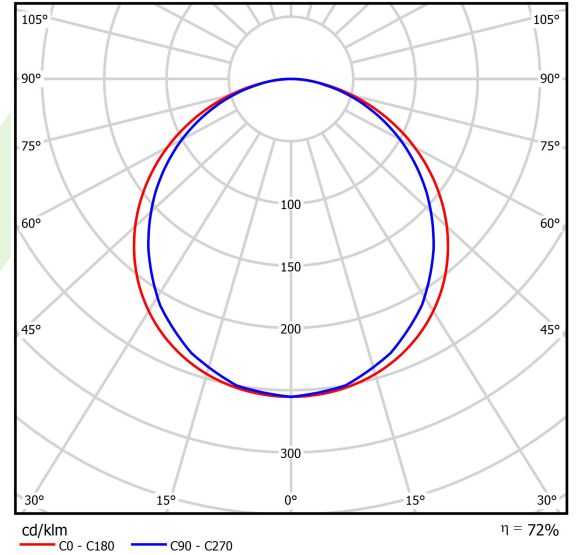

Akcesoria

Indeks 2C1A7392-34R

Nazwa EUROPANEL / BACKPANEL / RIM COMPACT LED RECESSED ACCESSORIES 34 / 600X600

Indeks 19.3213.0073.34

Nazwa BACKPANEL LED SURFACE ACCESSORIES 34 / 600X600

Indeks 19.3213.0082.34

Nazwa BACKPANEL LED SURFACE ACCESSORIES COMPACT 34 / 600X600

Indeks 19.3213.0083.34

Nazwa BACKPANEL LED SURFACE ACCESSORIES BASIC 34 / 600X600x70