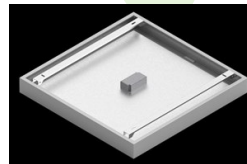

Indeks 19.3213.0082.34

Nazwa BACKPANEL LED SURFACE ACCESSORIES COMPACT 34 / 600X600