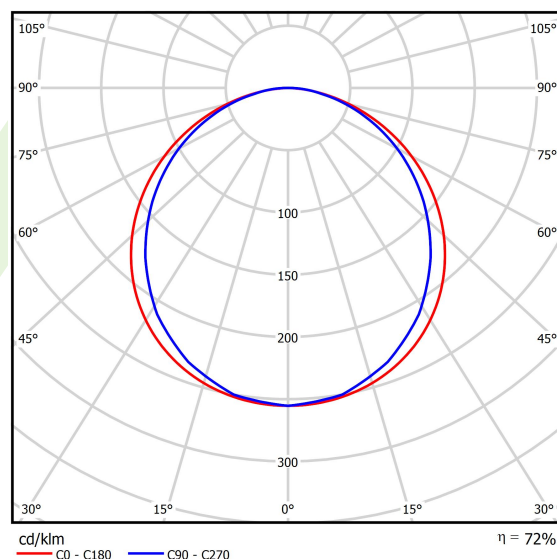

Akcesoria

Indeks 2C1A7392-34R

Nazwa EUROPANEL / BACKPANEL / RIM COMPACT LED RECESSED ACCESSORIES 34 / 600X600

Zdjęcie

Indeks 19.3213.0073.34

Nazwa BACKPANEL LED SURFACE ACCESSORIES 34 / 600X600

Zdjęcie

Indeks 19.3213.0082.34

Nazwa BACKPANEL LED SURFACE ACCESSORIES COMPACT 34 / 600X600

Zdjęcie

Indeks 19.3213.0083.34

Nazwa BACKPANEL LED SURFACE ACCESSORIES BASIC 34 / 600X600x70

Zdjęcie