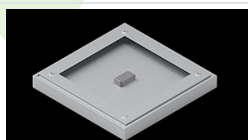

Produkt: EUROPANEL LED 5800 PLX E IP65 34 840 600X600**Indeks:** 19.4265.2321.34

Opis

Nowoczesny panel LED przeznaczony do montażu w sufitach podwieszonych lub bezpośrednio na stropie. Wyposażony w wysokowydajne źródła światła LED. Korpus wykonany z aluminium. Kolor oprawy - biały. Zastosowanie: pomieszczenia użyteczności publicznej, biura, sale konferencyjne, lekcyjne, wykładowe itp. Stopień ochrony przed wnikaniem ciał stałych, pyłu i wilgoci – IP65.

Dane mechaniczne

Montaż	do wbudowania w podwieszany sufit modułowy, gipsowo-kartonowy (po zastosowaniu akcesoriów) oraz nastropowo (po zastosowaniu akcesoriów)
Materiał	aluminium
Kolor	RAL 9016 (biały)
Przesłona	PLX (opalizowane PMMA)
Odporność mechaniczna	IK04
Waga [kg]	5,6
Wymiary [mm]	596 x 596 x 36

Fotometria

Akcesoria

Indeks 2C1A7392-34R

Nazwa EUROPANEL / BACKPANEL / RIM COMPACT LED RECESSED ACCESSORIES 34 / 600X600

Zdjęcie

Indeks 19.3213.0073.34

Nazwa BACKPANEL LED SURFACE ACCESSORIES 34 / 600X600

Zdjęcie