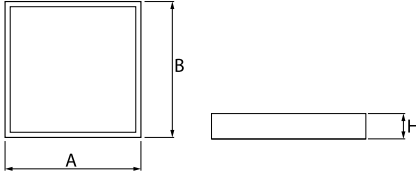

Informacje o produkcie

Kategoria	Oprawy do wbudowania
Rodzina	EUROPANEL LED IP65
Nazwa	EUROPANEL LED 5800 PLX E IP65 34 840 600X600
Indeks	19.4265.2321.34
EAN	5902107320164

Dane świetlne i elektryczne

Typ źródła	LED
Strumień LED [lm]	6198
Moc LED [W]	34
Strumień oprawy [lm]	4487
Moc oprawy [W]	45,6
Skuteczność świetlna oprawy [lm/W]	98,4
Temperatura barwowa [K]	4000
CRI	>80
SDCM (źródła LED)	3
Kąt rozsyłu światła [°]	(C0-C180) / (C90-C270) - 115,4° / 107,6°
Klasa ryzyka fotobiologicznego (PN-EN 62471)	RG0
Klasa ochrony	II
Stopień szczelności	IP65
Zasilanie	220..240 V, 50..60 Hz
Żywotność LED [h]	100000 (1) / 80000 (2)
Lx/By	L70/B10 (1) / L80/B10 (2)
Temperatura otoczenia [°C]	5 ÷ 30
Zasilacz elektroniczny	standard (E)
Współczynnik mocy cos φ	>0,95
Obciążalność obwodów	22 (B10), 35 (B16), 37 (C10), 59 (C16)

Dane mechaniczne

Montaż	do wbudowania w podwieszany sufit modułowy, gipsowo-kartonowy (po zastosowaniu akcesoriów) oraz nastropowo (po zastosowaniu akcesoriów)
Materiał	aluminium
Kolor	RAL 9016 (biały)
Przesłona	PLX (opalizowane PMMA)
Odporność mechaniczna	IK04
Waga [kg]	5,6
Wymiary [mm]	596 x 596 x 36