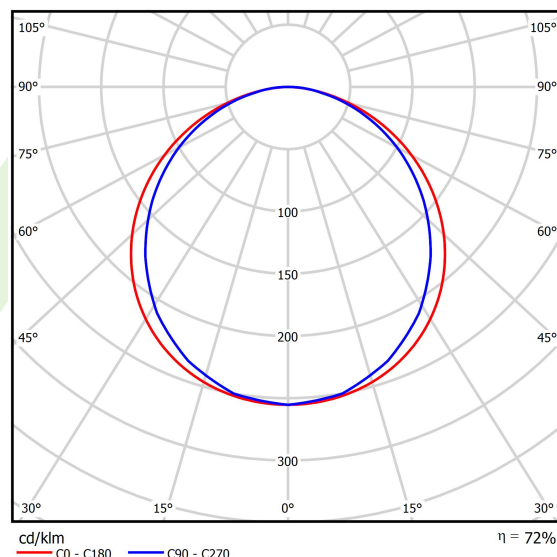

Dane mechaniczne

Montaż	do wbudowania w podwieszany sufit modułowy, gipsowo-kartonowy (po zastosowaniu akcesoriów) oraz nastropowo (po zastosowaniu akcesoriów)
Materiał	aluminium
Kolor	RAL 9016 (biały)
Przesłona	PLX (opalizowane PMMA)
Odporność mechaniczna	IK04
Wymiary [mm]	596 x 596 x 36

Fotometria

Akcesoria

Indeks 2C1A7392-34R
Nazwa EUROPANEL / BACKPANEL / RIM COMPACT LED RECESSED ACCESSORIES 34 / 600X600

Indeks 19.3213.0073.34
Nazwa BACKPANEL LED SURFACE ACCESSORIES 34 / 600X600

Indeks 19.3213.0082.34
Nazwa BACKPANEL LED SURFACE ACCESSORIES COMPACT 34 / 600X600

Indeks 19.3213.0083.34
Nazwa BACKPANEL LED SURFACE ACCESSORIES BASIC 34 / 600X600x70