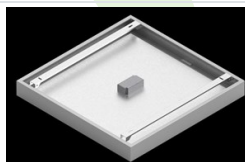

Indeks 19.3213.0082.34

Nazwa BACKPANEL LED SURFACE ACCESSORIES COMPACT 34 / 600X600