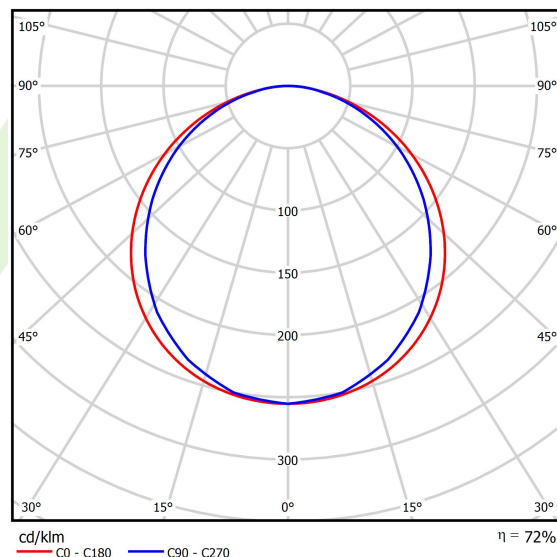

## Dane świetlne i elektryczne

Typ źródła	LED
Strumień LED [lm]	4582
Moc LED [W]	26
Strumień oprawy [lm]	3317
Moc oprawy [W]	29,3
Skuteczność świetlna oprawy [lm/W]	113,2
Temperatura barwowa [K]	4000
CRI	>80
SDCM (źródła LED)	3
Kąt rozsyłu światła [°]	(C0-C180) / (C90-C270) - 115,4° / 107,6°
Klasa ryzyka fotobiologicznego (PN-EN 62471)	RG0
Klasa ochrony	II
Stopień szczelności	IP65
Zasilanie	220..240 V, 50..60 Hz
Żywotność LED [h]	100000 (1) / 80000 (2)
Lx/By	L70/B10 (1) / L80/B10 (2)
Temperatura otoczenia [°C]	5 ÷ 30
Zasilacz elektroniczny	standard (E)
Współczynnik mocy cos φ	>0,95
Obciążalność obwodów	39 (B10), 62 (B16), 65 (C10), 104 (C16)

## Fotometria