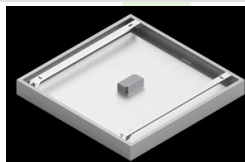

Indeks 19.3213.0082.34

Nazwa BACKPANEL LED SURFACE ACCESSORIES COMPACT 34 / 600X600