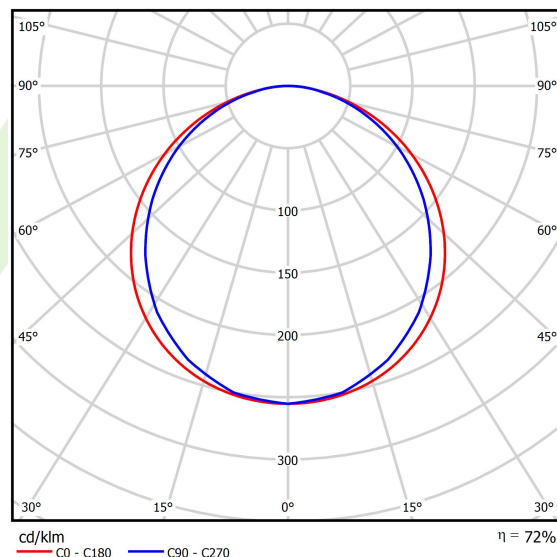

Akcesoria

Indeks 2C1A7392-34R

Nazwa EUROPANEL / BACKPANEL / RIM COMPACT LED RECESSED ACCESSORIES 34 / 600X600

Indeks 19.3213.0073.34

Nazwa BACKPANEL LED SURFACE ACCESSORIES 34 / 600X600

Indeks 19.3213.0082.34

Nazwa BACKPANEL LED SURFACE ACCESSORIES COMPACT 34 / 600X600

Indeks 19.3213.0083.34

Nazwa BACKPANEL LED SURFACE ACCESSORIES BASIC 34 / 600X600X70