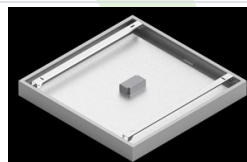

Indeks 19.3213.0082.34

Nazwa BACKPANEL LED SURFACE ACCESSORIES COMPACT 34 / 600X600