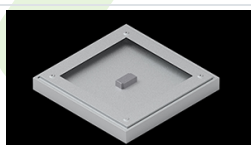

Indeks 19.3213.0073.34

Nazwa BACKPANEL LED SURFACE ACCESSORIES 34 / 600X600