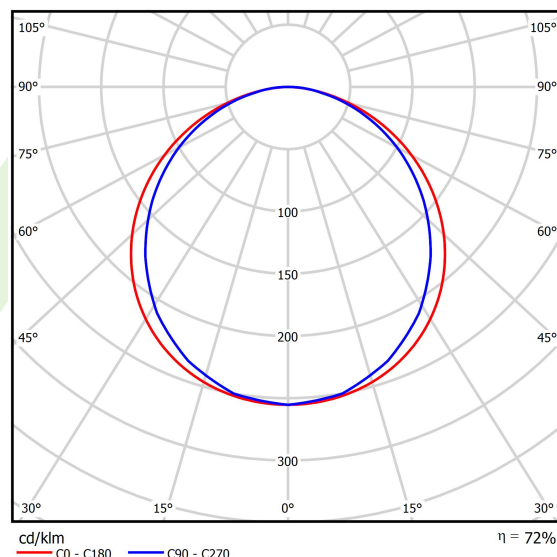

## Dane świetlne i elektryczne

Typ źródła	LED
Strumień LED [lm]	3479
Moc LED [W]	18
Strumień oprawy [lm]	2519
Moc oprawy [W]	21
Skuteczność świetlna oprawy [lm/W]	120
Temperatura barwowa [K]	4000
CRI	>80
SDCM (źródła LED)	3
Kąt rozsyłu światła [°]	(C0-C180) / (C90-C270) - 115,4° / 107,6°
Klasa ryzyka fotobiologicznego (PN-EN 62471)	RG0
Klasa ochrony	II
Stopień szczelności	IP65
Zasilanie	220..240 V, 50..60 Hz
Żywotność LED [h]	100000 (1) / 80000 (2)
Lx/By	L70/B10 (1) / L80/B10 (2)
Temperatura otoczenia [°C]	5 ÷ 30
Zasilacz elektroniczny	DIM DALI (EDD)
Współczynnik mocy cos φ	>0,95
Obciążalność obwodów	33 (B10), 55 (B16), 42 (C10), 67 (C16)

## Fotometria