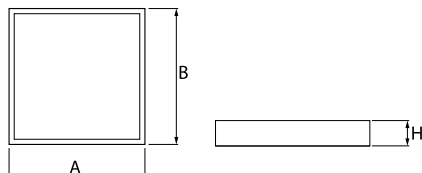

Dane mechaniczne

Montaż	do wbudowania w podwieszany sufit modułowy, gipsowo-kartonowy (po zastosowaniu akcesoriów) oraz nastropowo (po zastosowaniu akcesoriów)
Materiał	aluminium
Kolor	RAL 9016 (biały)
Przesłona	PLX (opalizowane PMMA)
Odporność mechaniczna	IK04
Wymiary [mm]	596 x 596 x 36

Fotometria