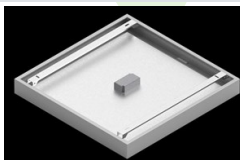

Indeks 19.3213.0082.34

Nazwa BACKPANEL LED SURFACE ACCESSORIES COMPACT 34 / 600X600

Zdjęcie