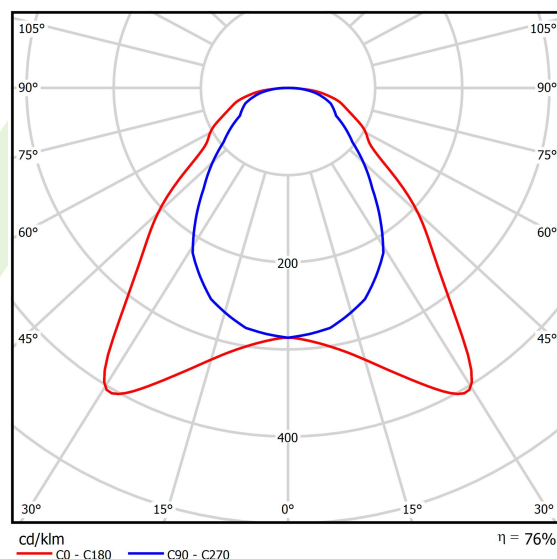

Akcesoria

Indeks 2C1A7392-34R

Nazwa EUROPANEL / BACKPANEL / RIM COMPACT LED RECESSED ACCESSORIES 34 / 600X600

Indeks 19.3213.0073.34

Nazwa BACKPANEL LED SURFACE ACCESSORIES 34 / 600X600

Indeks 19.3213.0082.34

Nazwa BACKPANEL LED SURFACE ACCESSORIES COMPACT 34 / 600X600

Indeks 19.3213.0083.34

Nazwa BACKPANEL LED SURFACE ACCESSORIES BASIC 34 / 600X600x70