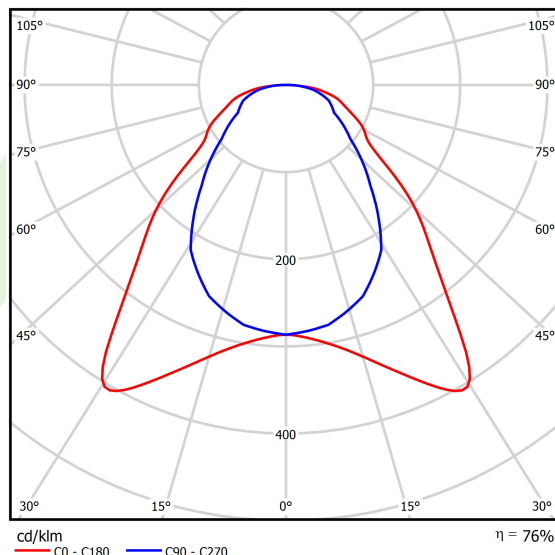

Akcesoria

Indeks 2C1A7392-34R

Nazwa EUROPANEL / BACKPANEL / RIM COMPACT LED RECESSED ACCESSORIES 34 / 600X600

Indeks 19.3213.0073.34

Nazwa BACKPANEL LED SURFACE ACCESSORIES 34 / 600X600

Indeks 19.3213.0082.34

Nazwa BACKPANEL LED SURFACE ACCESSORIES COMPACT 34 / 600X600

Indeks 19.3213.0083.34

Nazwa BACKPANEL LED SURFACE ACCESSORIES BASIC 34 / 600X600x70