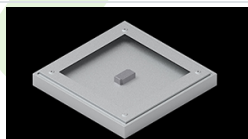

Produkt: EUROPANEL LED 4800 MICRO-PRM EDD IP65 34 840 600X600**Indeks:** 19.4265.1223.34

Opis

Nowoczesny panel LED przeznaczony do montażu w sufitach podwieszonych lub bezpośrednio na stropie. Wyposażony w wysokowydajne źródła światła LED. Korpus wykonany z aluminium. Kolor oprawy - biały. Zastosowanie: pomieszczenia użyteczności publicznej, biura, sale konferencyjne, lekcyjne, wykładowe itp. Stopień ochrony przed wnikaniem ciał stałych, pyłu i wilgoci – IP65.

Dane mechaniczne

Montaż	do wbudowania w podwieszany sufit modułowy, gipsowo-kartonowy (po zastosowaniu akcesoriów) oraz nastropowo (po zastosowaniu akcesoriów)
Materiał	aluminium
Kolor	RAL 9016 (biały)
Przesłona	Micro-PRM (mikropryzma PMMA)
Odporność mechaniczna	IK04
Wymiary [mm]	596 x 596 x 36

Fotometria

Akcesoria

Indeks 2C1A7392-34R

Nazwa EUROPANEL / BACKPANEL / RIM COMPACT LED RECESSED ACCESSORIES 34 / 600X600

Zdjęcie

Indeks 19.3213.0073.34

Nazwa BACKPANEL LED SURFACE ACCESSORIES 34 / 600X600

Zdjęcie