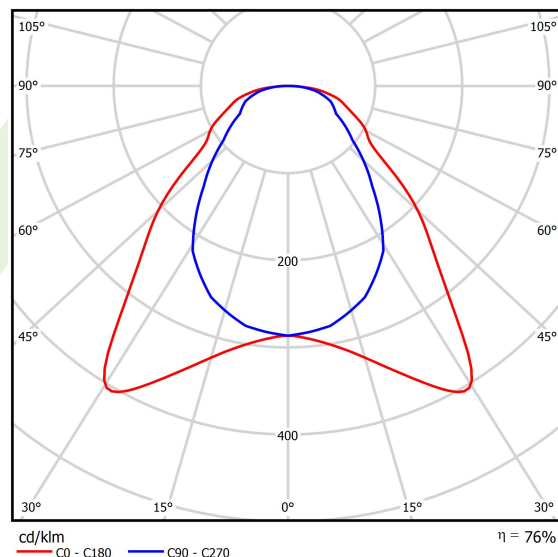

## Dane świetlne i elektryczne

Typ źródła	LED
Strumień LED [lm]	4582
Moc LED [W]	26
Strumień oprawy [lm]	3469
Moc oprawy [W]	29,3
Skuteczność świetlna oprawy [lm/W]	118,4
Temperatura barwowa [K]	4000
CRI	>80
SDCM (źródła LED)	3
Kąt rozsyłu światła [°]	(C0-C180) / (C90-C270) - 93° / 82,6°
Klasa ryzyka fotobiologicznego (PN-EN 62471)	RG0
Klasa ochrony	II
Stopień szczelności	IP65
Zasilanie	220..240 V, 50..60 Hz
Żywotność LED [h]	100000 (1) / 80000 (2)
Lx/By	L70/B10 (1) / L80/B10 (2)
Temperatura otoczenia [°C]	5 ÷ 30
Zasilacz elektroniczny	standard (E)
Współczynnik mocy cos φ	>0,95
Obciążalność obwodów	39 (B10), 62 (B16), 65 (C10), 104 (C16)

## Fotometria