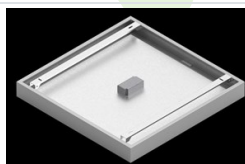

Indeks 19.3213.0082.34

Nazwa BACKPANEL LED SURFACE ACCESSORIES COMPACT 34 / 600X600