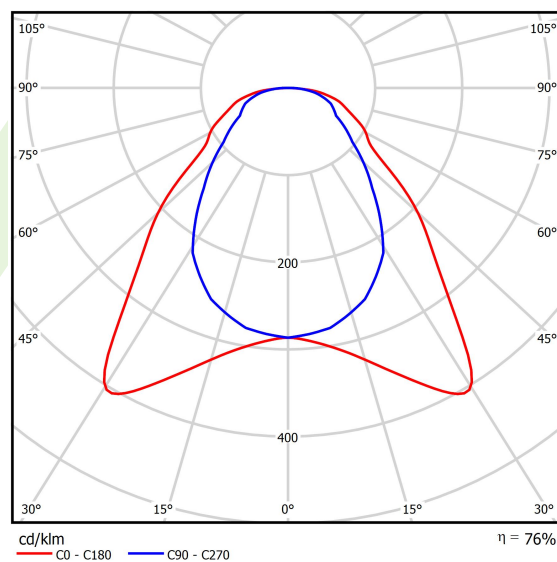

Akcesoria

Indeks 2C1A7392-34R

Nazwa EUROPANEL / BACKPANEL / RIM COMPACT LED RECESSED ACCESSORIES 34 / 600X600

Indeks 19.3213.0073.34

Nazwa BACKPANEL LED SURFACE ACCESSORIES 34 / 600X600

Indeks 19.3213.0082.34

Nazwa BACKPANEL LED SURFACE ACCESSORIES COMPACT 34 / 600X600

Indeks 19.3213.0083.34

Nazwa BACKPANEL LED SURFACE ACCESSORIES BASIC 34 / 600X600x70