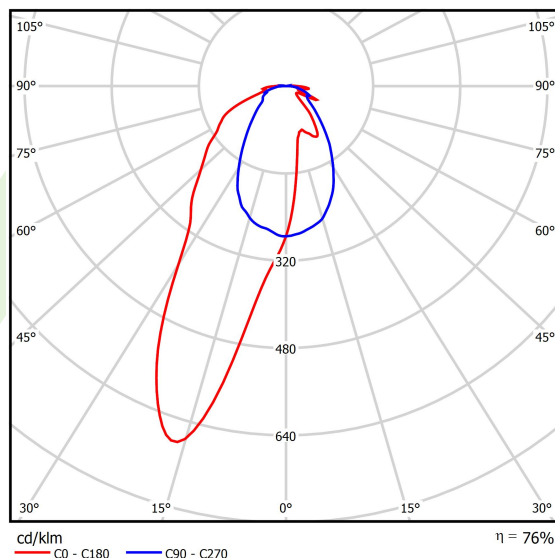

Dane mechaniczne

Montaż	na zwieszakach
Materiał	blacha stalowa
Kolor	RAL 9016 (biały)
Przesłona	OPTICS (układ optyczny oparty na soczewkach)
Odporność mechaniczna	IK04
Waga [kg]	2,9
Wymiary [mm]	1193 x 80 x 43

Fotometria