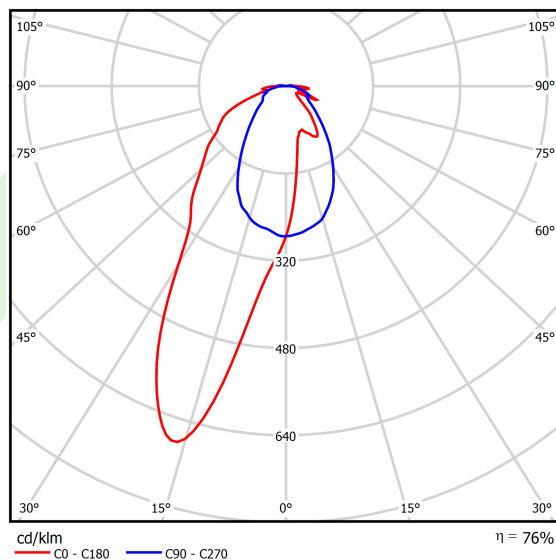

Dane mechaniczne

Montaż	na zwieszakach
Materiał	blacha stalowa
Kolor	RAL 9016 (biały)
Przesłona	OPTICS (układ optyczny oparty na soczewkach)
Odporność mechaniczna	IK04
Waga [kg]	2,5
Wymiary [mm]	1193 x 80 x 43

Fotometria