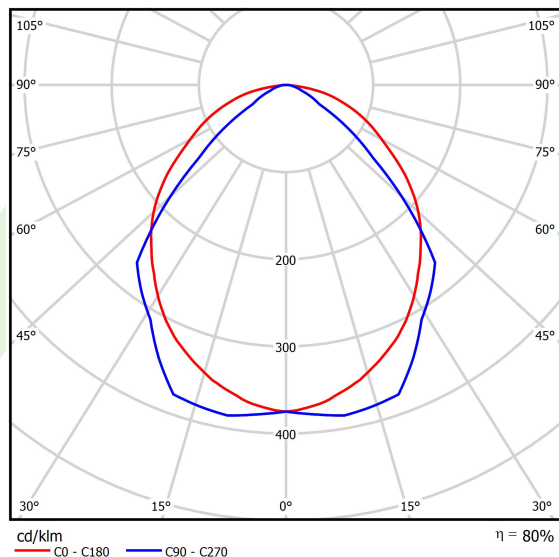

Informacje o produkcie

Kategoria	Oprawy nastropowe
Rodzina	ARUNA SLIM SUSPENDED LED
Nazwa	ARUNA SLIM SUSPENDED LED 8000 OPTICS-1L E 34 840 / L-1200 S-1,5M
Indeks	19.4264.1321.34
EAN	5902107195526

Dane świetlne i elektryczne

Typ źródła	LED
Strumień LED [lm]	8330
Moc LED [W]	51
Strumień oprawy [lm]	6649
Moc oprawy [W]	57
Skuteczność świetlna oprawy [lm/W]	116,6
Temperatura barwowa [K]	4000
CRI	>80
SDCM (źródła LED)	3
Kąt rozsyłu światła [°]	(C0-C180) / (C90-C270) - 100,4° / 90,8°
Klasa ochrony	I
Stopień szczelności	IP20
Zasilanie	220..240 V, 50..60 Hz
Żywotność LED [h]	100000 (1) / 147000 (2)
Lx/By	L80/B10 (1) / L70/B50 (2)
Temperatura otoczenia [°C]	5 ÷ 30
Zasilacz elektroniczny	standard (E)
Współczynnik mocy cos φ	>0,95
Obciążalność obwodów	16 (B10), 26 (B16), 23 (C10), 37 (C16)

Dane mechaniczne

Montaż	na zwieszakach
Materiał	blacha stalowa
Kolor	RAL 9016 (biały)
Przesłona	OPTICS (układ optyczny oparty na soczewkach)
Odporność mechaniczna	IK04
Wymiary [mm]	1193 x 80 x 40

Fotometria