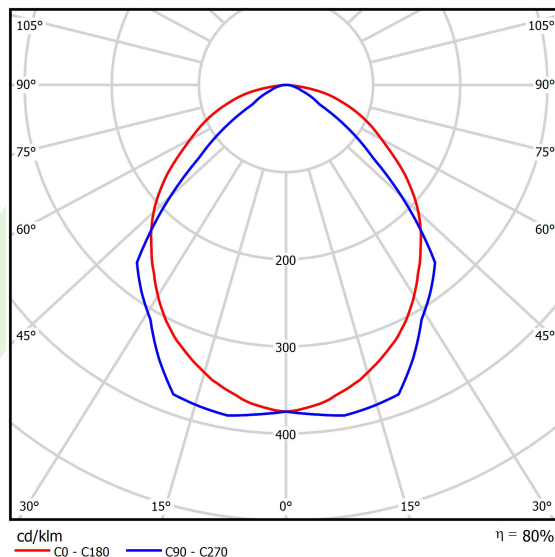

Produkt: ARUNA SLIM SUSPENDED LED 8000 OPTICS-1L E 34 840 / L-1200 S-1,5M**Indeks:** 19.4264.1321.34

Opis

Oprawa LED przeznaczona do montażu w sufitach podwieszonych modułowych lub za pomocą ramki adaptacyjnej w sufitach gipsowo-kartonowych (Aruna Slim M LED), bezpośrednio na stropie (Aruna Slim Surface LED) lub za pomocą zawiesi (Aruna Slim Suspended LED). Wyposażona w wysokowydajne źródła światła LED. Symetryczny lub asymetryczny rozsył światła. Korpus wykonany z blachy stalowej. Standardowy kolor oprawy - biały. Podłączenie elektryczne nie wymaga demontażu przesłony. Wskaźnik oddawania barw CRI>80.

Informacje o produkcie

Kategoria	Oprawy nastropowe
Rodzina	ARUNA SLIM SUSPENDED LED
Nazwa	ARUNA SLIM SUSPENDED LED 8000 OPTICS-1L E 34 840 / L-1200 S-1,5M
Indeks	19.4264.1321.34
EAN	5902107195526

Dane świetlne i elektryczne

Typ źródła	LED
Strumień LED [lm]	8330
Moc LED [W]	51
Strumień oprawy [lm]	6649
Moc oprawy [W]	57
Skuteczność świetlna oprawy [lm/W]	116,6
Temperatura barwowa [K]	4000
CRI	>80
SDCM (źródła LED)	3
Kąt rozsyłu światła [°]	(C0-C180) / (C90-C270) - 100,4° / 90,8°
Klasa ochrony	I
Stopień szczelności	IP20
Zasilanie	220..240 V, 50..60 Hz
Żywotność LED [h]	100000 (1) / 147000 (2)
Lx/By	L80/B10 (1) / L70/B50 (2)
Temperatura otoczenia [°C]	5 ÷ 30
Zasilacz elektroniczny	standard (E)
Współczynnik mocy cos φ	>0,95
Obciążalność obwodów	16 (B10), 26 (B16), 23 (C10), 37 (C16)

Dane mechaniczne

Montaż	na zwieszakach
Materiał	blacha stalowa
Kolor	RAL 9016 (biały)
Przesłona	OPTICS (układ optyczny oparty na soczewkach)
Odporność mechaniczna	IK04
Wymiary [mm]	1193 x 80 x 40

Fotometria