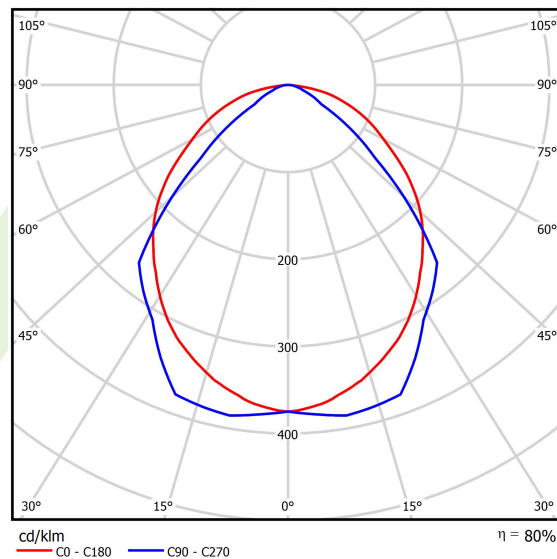

Informacje o produkcie

Kategoria	Oprawy nastropowe
Rodzina	ARUNA SLIM SUSPENDED LED
Nazwa	ARUNA SLIM SUSPENDED LED 4400 OPTICS-1L E 34 840 / L-1200 S-1,5M
Indeks	19.4264.1221.34
EAN	5902107195595

Dane świetlne i elektryczne

Typ źródła	LED
Strumień LED [lm]	4565
Moc LED [W]	23,4
Strumień oprawy [lm]	3644
Moc oprawy [W]	24,7
Skuteczność świetlna oprawy [lm/W]	147,5
Temperatura barwowa [K]	4000
CRI	>80
SDCM (źródła LED)	3
Kąt rozsyłu światła [°]	(C0-C180) / (C90-C270) - 100,4° / 90,8°
Klasa ochrony	I
Stopień szczelności	IP20
Zasilanie	220..240 V, 50..60 Hz
Żywotność LED [h]	100000 (1) / 147000 (2)
Lx/By	L80/B10 (1) / L70/B50 (2)
Temperatura otoczenia [°C]	5 ÷ 30
Zasilacz elektroniczny	standard (E)
Współczynnik mocy cos φ	>0,95
Obciążalność obwodów	30 (B10), 48 (B16), 43 (C10), 70 (C16)

Dane mechaniczne

Montaż	na zwieszakach
Materiał	blacha stalowa
Kolor	RAL 9016 (biały)
Przesłona	OPTICS (układ optyczny oparty na soczewkach)
Odporność mechaniczna	IK04
Wymiary [mm]	1193 x 80 x 40

Fotometria