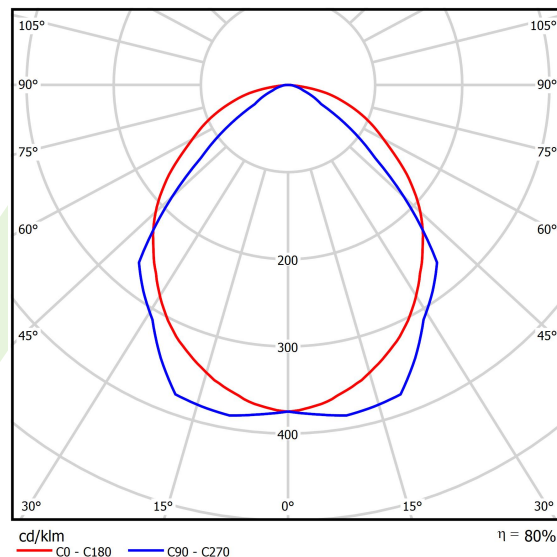

## Dane świetlne i elektryczne

Typ źródła	LED
Strumień LED [lm]	4565
Moc LED [W]	23,4
Strumień oprawy [lm]	3644
Moc oprawy [W]	24,7
Skuteczność świetlna oprawy [lm/W]	147,5
Temperatura barwowa [K]	4000
CRI	>80
SDCM (źródła LED)	3
Kąt rozsyłu światła [°]	(C0-C180) / (C90-C270) - 100,4° / 90,8°
Klasa ochrony	I
Stopień szczelności	IP20
Zasilanie	220..240 V, 50..60 Hz
Żywotność LED [h]	100000 (1) / 147000 (2)
Lx/By	L80/B10 (1) / L70/B50 (2)
Temperatura otoczenia [°C]	5 ÷ 30
Zasilacz elektroniczny	standard (E)
Współczynnik mocy cos φ	>0,95
Obciążalność obwodów	30 (B10), 48 (B16), 43 (C10), 70 (C16)

## Dane mechaniczne

Montaż	na zwieszakach
Materiał	blacha stalowa
Kolor	RAL 9016 (biały)
Przesłona	OPTICS (układ optyczny oparty na soczewkach)
Odporność mechaniczna	IK04
Wymiary [mm]	1193 x 80 x 40

## Fotometria