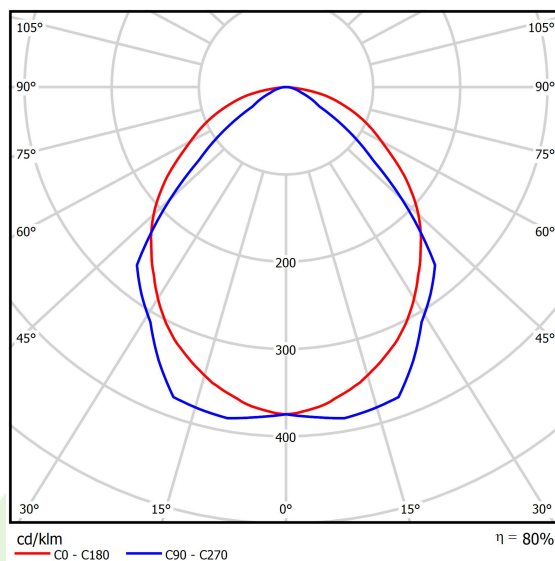

## Dane świetlne i elektryczne

Typ źródła	LED
Strumień LED [lm]	6848
Moc LED [W]	33,7
Strumień oprawy [lm]	5466
Moc oprawy [W]	35,3
Skuteczność świetlna oprawy [lm/W]	154,8
Temperatura barwowa [K]	4000
CRI	>80
SDCM (źródła LED)	3
Kąt rozsyłu światła [°]	(C0-C180) / (C90-C270) - 100,4° / 90,8°
Klasa ochrony	I
Stopień szczelności	IP20
Zasilanie	220..240 V, 50..60 Hz
Żywotność LED [h]	100000
Lx/By	L70/B50
Temperatura otoczenia [°C]	5 ÷ 30
Zasilacz elektroniczny	standard (E)
Współczynnik mocy cos φ	>0,95
Obciążalność obwodów	16 (B10), 25 (B16), 26(C10), 42 (C16)

## Fotometria