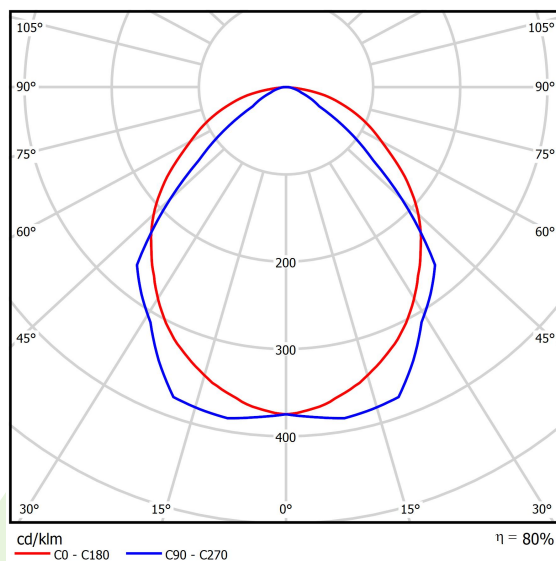

## Dane świetlne i elektryczne

Typ źródła	LED
Strumień LED [lm]	6848
Moc LED [W]	33,7
Strumień oprawy [lm]	5466
Moc oprawy [W]	35,3
Skuteczność świetlna oprawy [lm/W]	154,8
Temperatura barwowa [K]	4000
CRI	>80
SDCM (źródła LED)	3
Kąt rozsyłu światła [°]	(C0-C180) / (C90-C270) - 100,4° / 90,8°
Klasa ochrony	I
Stopień szczelności	IP20
Zasilanie	220..240 V, 50..60 Hz
Żywotność LED [h]	100000
Lx/By	L70/B50
Temperatura otoczenia [°C]	5 ÷ 30
Zasilacz elektroniczny	standard (E)
Współczynnik mocy cos φ	>0,95
Obciążalność obwodów	16 (B10), 25 (B16), 26(C10), 42 (C16)

## Fotometria