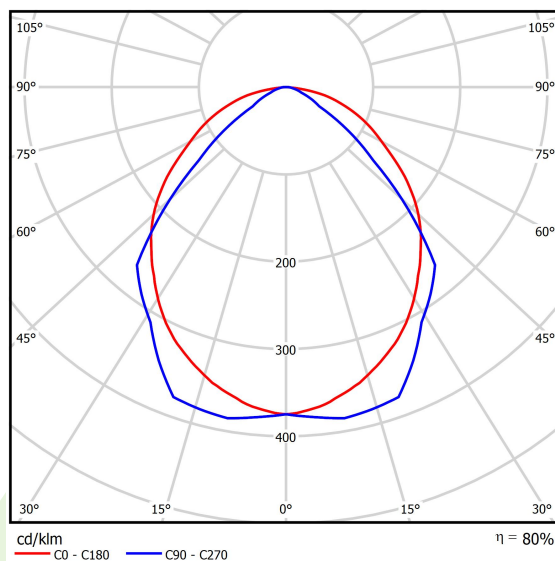

## Dane świetlne i elektryczne

Typ źródła	LED
Strumień LED [lm]	8330
Moc LED [W]	51
Strumień oprawy [lm]	6649
Moc oprawy [W]	57
Skuteczność świetlna oprawy [lm/W]	116,6
Temperatura barwowa [K]	4000
CRI	>80
SDCM (źródła LED)	3
Kąt rozsyłu światła [°]	(C0-C180) / (C90-C270) - 100,4° / 90,8°
Klasa ochrony	I
Stopień szczelności	IP20
Zasilanie	220..240 V, 50..60 Hz
Żywotność LED [h]	100000 (1) / 147000 (2)
Lx/By	L80/B10 (1) / L70/B50 (2)
Temperatura otoczenia [°C]	5 ÷ 30
Zasilacz elektroniczny	standard (E)
Współczynnik mocy cos φ	>0,95
Obciążalność obwodów	16 (B10), 26 (B16), 23 (C10), 37 (C16)

## Fotometria