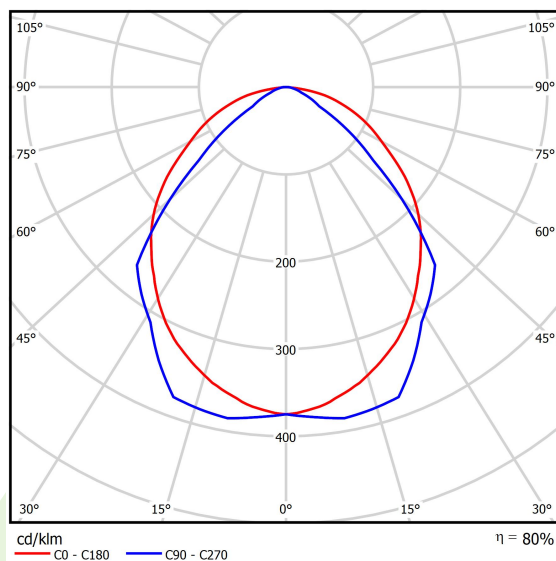

Fotometria