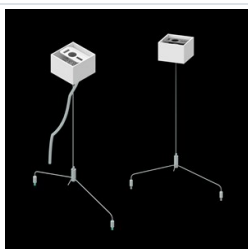

Produkt: ARUNA LED 1R 4000 OPTICS-1L E 34 840 / 600X300**Indeks:** 19.4261.1521.34

Opis

Oprawa LED przeznaczona do montażu w sufitach podwieszonych modułowych, w sufitach podwieszanych gipsowo-kartonowych (przy wykorzystaniu ramki adaptacyjnej), bezpośrednio na stropie (przy wykorzystaniu płyty nastropowej) lub za pomocą zawiesi. Wyposażona w wysokowydajne źródła światła LED. Rozsył światłości realizowany za pomocą nowoczesnych soczewek. Korpus wykonany z blachy stalowej. Standardowy kolor oprawy - biały. Wskaźnik oddawania barw CRI>80. Aruna LED ze względu na innowacyjny układ optyczny może być wykorzystywana do oświetlenia powierzchni biurowych - w szczególności do pracy przy komputerach.

Dane mechaniczne

Montaż	do wbudowania w podwieszany sufit modułowy, gipsowo-kartonowy (po zastosowaniu akcesoriów) oraz na zawiesiach (po zastosowaniu akcesoriów)
Materiał	blacha stalowa
Kolor	RAL 9016 (biały)
Przesłona	OPTICS (układ optyczny oparty na soczewkach)
Odporność mechaniczna	IK04
Wymiary [mm]	593 x 293 x 39
Otwór montażowy [mm]	610 x 310

Fotometria

Akcesoria

Indeks 19.3272.0101.34

Nazwa SUSPENSION NEW TYPE-G+H
34 LENGHT 1,5M WIRE 3X SET
TYPE-Y

Zdjęcie

Indeks 2C1A8939

Nazwa RAMKA ADAPTACYJNA DO
SUFITU G/K 34 / 600X300

Zdjęcie