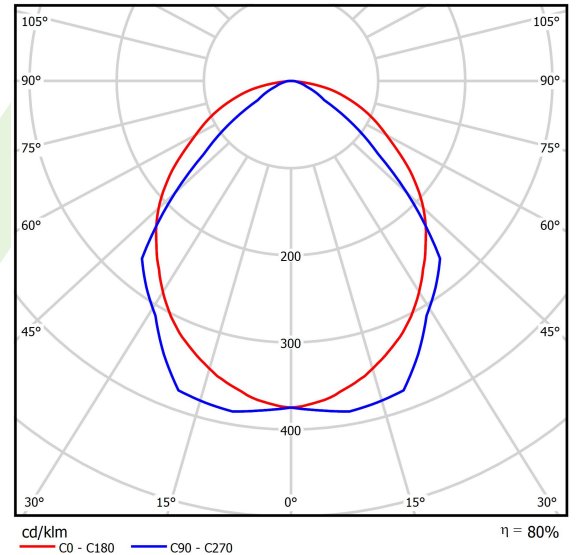

Technische Daten

Montageart	Einbau in Moduldecken, Gipskartondecken (mit Zubehör) oder Aufputzmontage an Schrauben (mit Zubehör)
Leuchtenkörper	Stahlblech
Leuchtenfarbe	RAL 9016 (weiß)
Abdeckung	OPTICS (Linsen)
Stoßfestigkeitsgrad	IK04
Abmessungen [mm]	593 x 293 x 39
Abmessungen M625 [mm]	617 x 305 x 39
Einbaudurchmesser [mm]	610 x 310

Lichtverteilung

Zubehör

Index 19.3272.0101.34

Name SUSPENSION NEW TYPE-G+H
34 LENGHT 1,5M WIRE 3X SET
TYPE-Y

Index 2C1A8939

Name Adaptionrahmen für Gipskarton-
Decken / 600X300