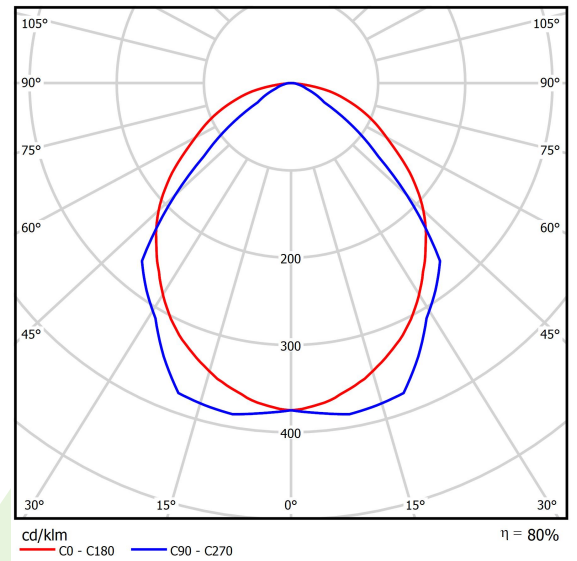

## Beschreibung

Innenbeleuchtung. Montageart: Einbau in Moduldecken, Gipskartondecken (mit Zubehör) oder Aufputzmontage an Schlaufen (mit Zubehör). Gehäuse aus Stahlblech. Farbe - RAL 9016 (weiß). Abmessungen: 593 x 293 x 39 mm. Einbaudurchmesser: 610 x 310 mm. Abdeckung: OPTICS (Linsen). Der Wirkungsgrad des optischen Systems ist 79,82%. Abstrahlwinkel: (C0-C180) / (C90-C270) - 100,4° / 90,8°. Lichtquelle: LED. Farbtemperatur 4000 K. SDCM=3. CRI>80. Lebensdauer: 100000 (1) / 147000 (2) h L80/B10 (1) / L70/B50 (2). Leuchtenlichtstrom: 3325 lm. Gesamtleistungsaufnahme: 29 W. Leuchten Lichtausbeute: 114,7 lm/W. Vorschaltgerät: Ein/Aus (E). Netzspannung 220..240 V, 50..60 Hz. Leistungsfaktor cosφ: >0,95. Belastbarkeit der Schaltung: 15 (B10), 24 (B16), 24 (C10), 40 (C16). Umgebungstemperatur: 5 ÷ 30° C. Schutzart: IP20. Stoßfestigkeitsgrad: IK04. Schutzklasse: I.

## Technische Daten

Lichtquelle	LED
LED-Lichtstrom [lm]	4165
LED-Leistung [W]	26
Leuchtenlichtstrom [lm]	3325
Gesamtleistungsaufnahme [W]	29
Leuchten Lichtausbeute [lm/W]	114,7
Farbtemperatur [K]	4000
CRI	>80
SDCM (LED-Quellen)	3
Abstrahlwinkel [°]	(C0-C180) / (C90-C270) - 100,4° / 90,8°
Schutzklasse	I
Schutzart	IP20
Netzspannung	220..240 V, 50..60 Hz
Lebensdauer [h]	100000 (1) / 147000 (2)
Lx/By	L80/B10 (1) / L70/B50 (2)
Umgebungstemperatur [°C]	5 ÷ 30
Betriebsgerät	Ein/Aus (E)
Leistungsfaktor cos φ	>0,95
Belastbarkeit der Schaltung	15 (B10), 24 (B16), 24 (C10), 40 (C16)

## Technische Daten

Montageart	Einbau in Moduldecken, Gipskartondecken (mit Zubehör) oder Aufputzmontage an Schlaufen (mit Zubehör)
Leuchtenkörper	Stahlblech
Leuchtenfarbe	RAL 9016 (weiß)
Abdeckung	OPTICS (Linsen)
Stoßfestigkeitsgrad	IK04
Abmessungen [mm]	593 x 293 x 39
Abmessungen M625 [mm]	617 x 305 x 39
Einbaudurchmesser [mm]	610 x 310

## Lichtverteilung