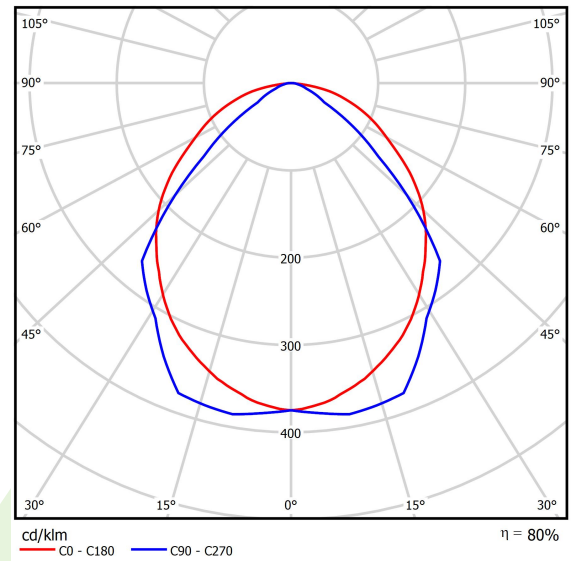

Lichtverteilung