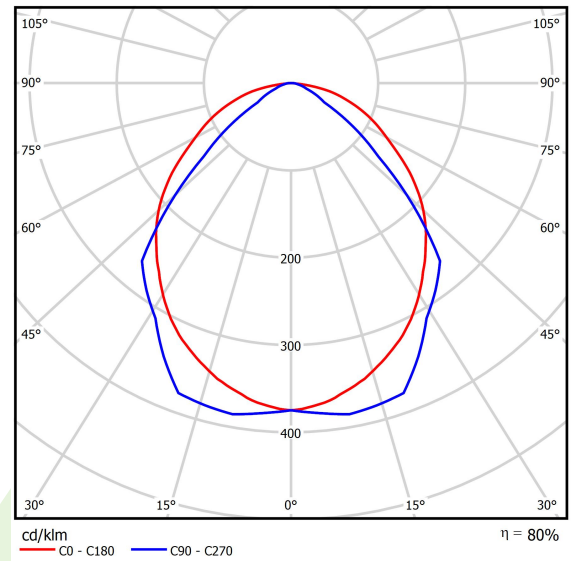

Lichtverteilung