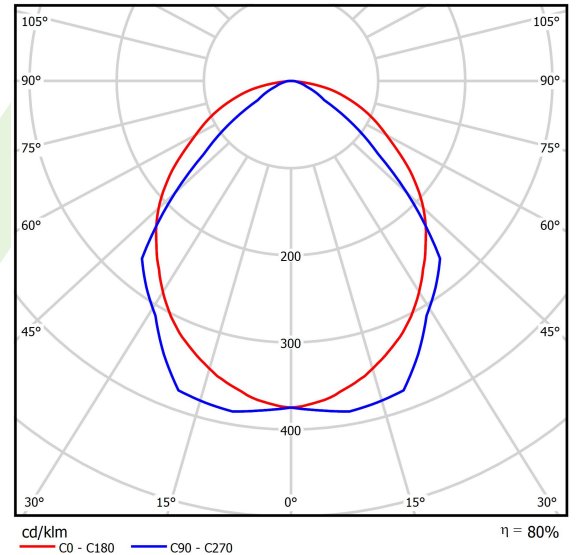

Technische Daten

Montageart	Einbau in Moduldecken, Gipskartondecken (mit Zubehör) oder Aufputzmontage an Schrauben (mit Zubehör)
Leuchtenkörper	Stahlblech
Leuchtenfarbe	RAL 9016 (weiß)
Abdeckung	OPTICS (Linsen)
Stoßfestigkeitsgrad	IK04
Abmessungen [mm]	593 x 293 x 39
Abmessungen M625 [mm]	617 x 305 x 39
Einbaudurchmesser [mm]	610 x 310

Lichtverteilung

Zubehör

Index 19.3272.0101.34

Name SUSPENSION NEW TYPE-G+H
34 LENGHT 1,5M WIRE 3X SET
TYPE-Y

Index 2C1A8939

Name Adaptionsrahmen für Gipskarton-
Decken / 600X300