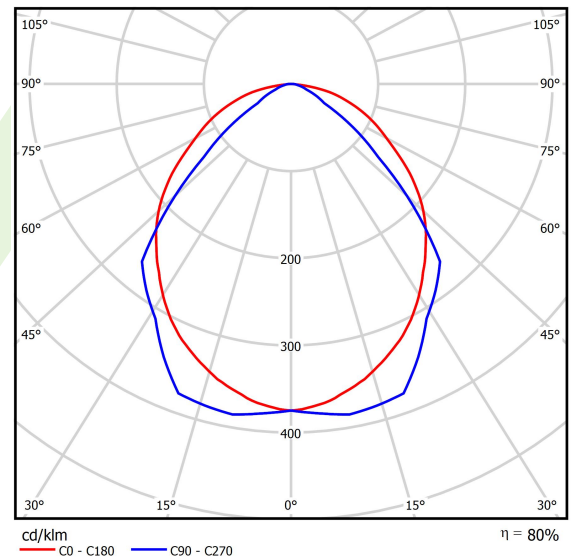

## Beschreibung

Innenbeleuchtung. Montageart: Einbau in Moduldecken, Gipskartondecken (mit Zubehör) oder Aufputzmontage an Schrauben (mit Zubehör). Gehäuse aus Stahlblech. Farbe - RAL 9016 (weiß). Abmessungen: 593 x 293 x 39 mm. Einbaudurchmesser: 610 x 310 mm. Abdeckung: OPTICS (Linsen). Der Wirkungsgrad des optischen Systems ist 79,82%. Abstrahlwinkel: (C0-C180) / (C90-C270) - 100,4° / 90,8°. Lichtquelle: LED. Farbtemperatur 4000 K. SDCM=3. CRI>80. Lebensdauer: 100000 h L70/B50. Leuchtenlichtstrom: 1133 lm. Gesamtleistungsaufnahme: 9 W. Leuchten Lichtausbeute: 125,9 lm/W. Vorschaltgerät: Ein/Aus (E). Netzspannung 220..240 V, 50..60 Hz. Leistungsfaktor cosφ: >0,95. Belastbarkeit der Schaltung: 108 (B10), 173 (B16), 108 (C10), 173 (C16). Umgebungstemperatur: 5 ÷ 30° C. Schutzart: IP20. Stoßfestigkeitsgrad: IK04. Schutzklasse: I.

## Technische Daten

Lichtquelle	LED
LED-Lichtstrom [lm]	1420
LED-Leistung [W]	8
Leuchtenlichtstrom [lm]	1133
Gesamtleistungsaufnahme [W]	9
Leuchten Lichtausbeute [lm/W]	125,9
Farbtemperatur [K]	4000
CRI	>80
SDCM (LED-Quellen)	3
Abstrahlwinkel [°]	(C0-C180) / (C90-C270) - 100,4° / 90,8°
Schutzklasse	I
Schutzart	IP20
Netzspannung	220..240 V, 50..60 Hz
Lebensdauer [h]	100000
Lx/By	L70/B50
Umgebungstemperatur [°C]	5 ÷ 30
Betriebsgerät	Ein/Aus (E)
Leistungsfaktor cos φ	>0,95
Belastbarkeit der Schaltung	108 (B10), 173 (B16), 108 (C10), 173 (C16)

## Technische Daten

Montageart	Einbau in Moduldecken, Gipskartondecken (mit Zubehör) oder Aufputzmontage an Schrauben (mit Zubehör)
Leuchtenkörper	Stahlblech
Leuchtenfarbe	RAL 9016 (weiß)
Abdeckung	OPTICS (Linsen)
Stoßfestigkeitsgrad	IK04
Abmessungen [mm]	593 x 293 x 39
Abmessungen M625 [mm]	617 x 305 x 39
Einbaudurchmesser [mm]	610 x 310

## Lichtverteilung