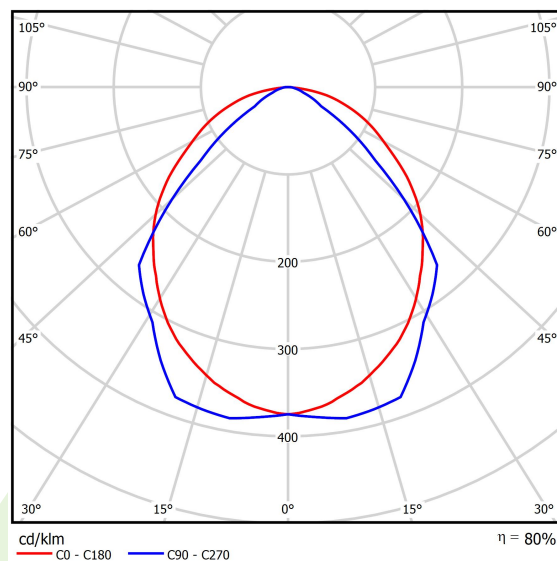

## Dane świetlne i elektryczne

Typ źródła	LED
Strumień LED [lm]	9288
Moc LED [W]	50
Strumień oprawy [lm]	7414
Moc oprawy [W]	56
Skuteczność świetlna oprawy [lm/W]	132,4
Temperatura barwowa [K]	4000
CRI	>80
SDCM (źródła LED)	3
Kąt rozsyłu światła [°]	(C0-C180) / (C90-C270) - 100,4° / 90,8°
Klasa ochrony	I
Stopień szczelności	IP20
Zasilanie	220..240 V, 50..60 Hz
Żywotność LED [h]	100000 (1) / 147000 (2)
Lx/By	L80/B10 (1) / L70/B50 (2)
Temperatura otoczenia [°C]	5 ÷ 30
Zasilacz elektroniczny	standard (E)
Współczynnik mocy cos φ	>0,95
Obciążalność obwodów	15 (B10), 25 (B16), 24 (C10), 38 (C16)

## Fotometria