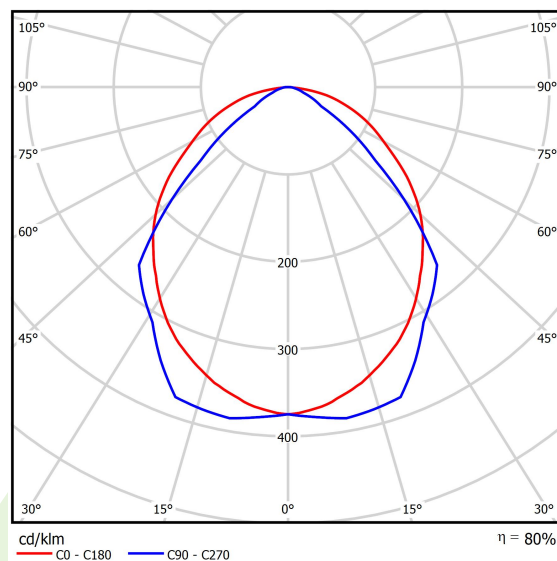

Fotometria