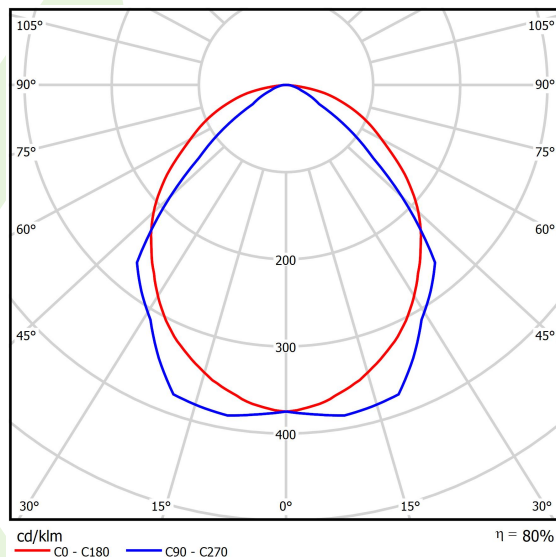

Dane mechaniczne

Montaż	do wbudowania w podwieszany sufit modułowy jak również w sufit gipsowo-kartonowy, nastropowo i na zawieszach po zastosowaniu akcesoriów
Materiał	blacha stalowa
Kolor	RAL 9016 (biały)
Przesłona	OPTICS (układ optyczny oparty na soczewkach)
Odporność mechaniczna	IK04
Waga [kg]	5,9
Wymiary [mm]	1193 x 293 x 39
Otwór montażowy [mm]	1210 x 310

Fotometria

Akcesoria

Indeks 19.3044.0001.34

Nazwa ARUNA LED NASTROPOWA
RAMKA ADAPTACYJNA 34 /
1200X300

Indeks 01ARNL-AGK120X30

Nazwa RAMKA ADAPTACYJNA DO
SUFITU G/K 34 / 1200X300

Indeks 19.3272.0101.34

Nazwa SUSPENSION NEW TYPE-G+H
34 LENGHT 1,5M WIRE 3X SET
TYPE-Y