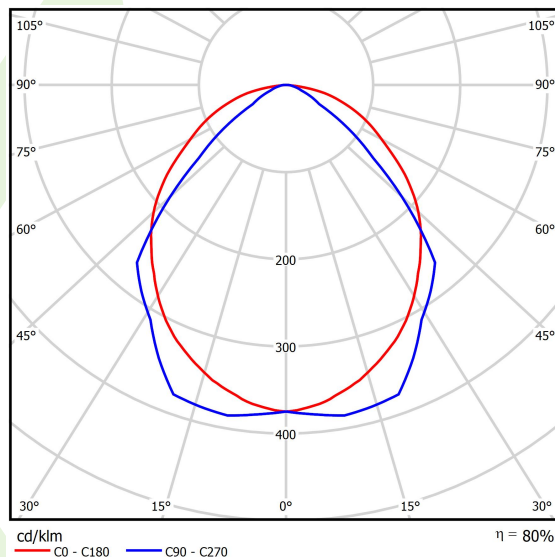

Dane mechaniczne

Montaż	do wbudowania w podwieszany sufit modułowy jak również w sufit gipsowo-kartonowy, nastropowo i na zawieszach po zastosowaniu akcesoriów
Materiał	blacha stalowa
Kolor	RAL 9016 (biały)
Przesłona	OPTICS (układ optyczny oparty na soczewkach)
Odporność mechaniczna	IK04
Waga [kg]	5,9
Wymiary [mm]	1193 x 293 x 39
Otwór montażowy [mm]	1210 x 310

Fotometria

Akcesoria

Indeks 19.3044.0001.34

Nazwa ARUNA LED NASTROPOWA
RAMKA ADAPTACYJNA 34 /
1200X300

Zdjęcie

Indeks 01ARNL-AGK120X30

Nazwa RAMKA ADAPTACYJNA DO
SUFITU G/K 34 / 1200X300

Zdjęcie

Indeks 19.3272.0101.34

Nazwa SUSPENSION NEW TYPE-G+H
34 LENGHT 1,5M WIRE 3X SET
TYPE-Y

Zdjęcie