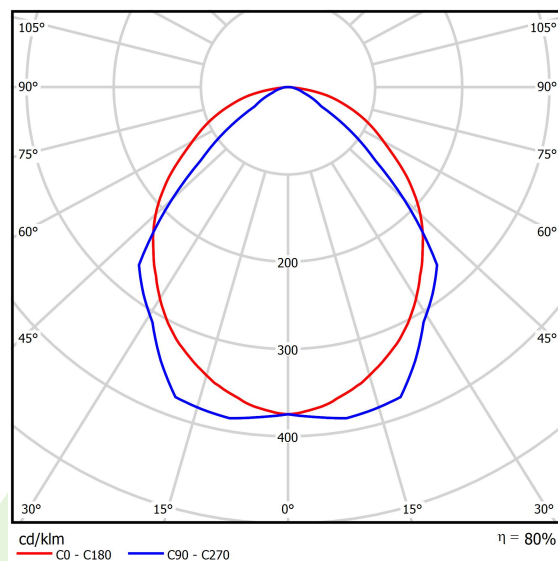

Fotometria