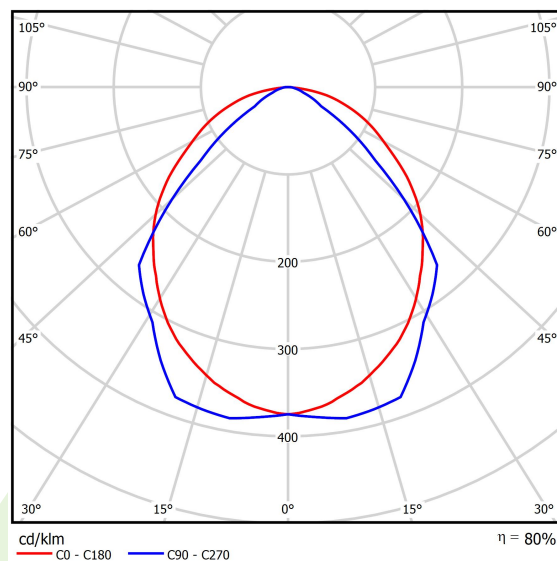

## Dane świetlne i elektryczne

Typ źródła	LED
Strumień LED [lm]	2617
Moc LED [W]	13,3
Strumień oprawy [lm]	2089
Moc oprawy [W]	14,4
Skuteczność świetlna oprawy [lm/W]	145,1
Temperatura barwowa [K]	4000
CRI	>80
SDCM (źródła LED)	3
Kąt rozsyłu światła [°]	(C0-C180) / (C90-C270) - 100,4° / 90,8°
Klasa ochrony	I
Stopień szczelności	IP20
Zasilanie	220..240 V, 50..60 Hz
Żywotność LED [h]	100000
Lx/By	L70/B50
Temperatura otoczenia [°C]	5 ÷ 30
Zasilacz elektroniczny	standard (E)
Współczynnik mocy cos φ	>0,95
Obciążalność obwodów	22 (B10), 34 (B16), 33 (C10), 54 (C16)

## Fotometria