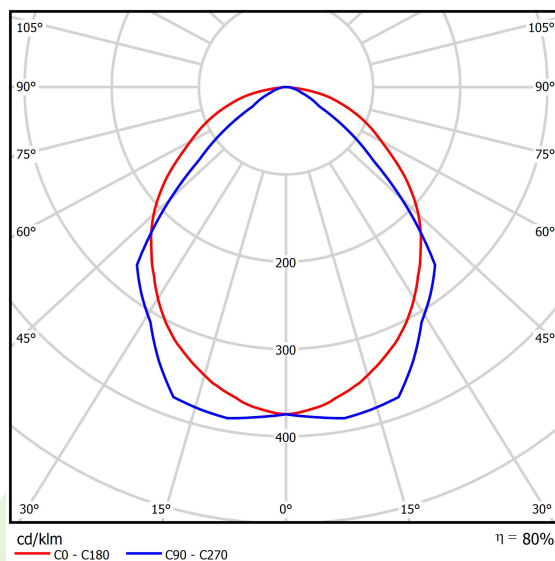

## Dane świetlne i elektryczne

Typ źródła	LED
Strumień LED [lm]	2617
Moc LED [W]	13,3
Strumień oprawy [lm]	2089
Moc oprawy [W]	14,4
Skuteczność świetlna oprawy [lm/W]	145,1
Temperatura barwowa [K]	4000
CRI	>80
SDCM (źródła LED)	3
Kąt rozsyłu światła [°]	(C0-C180) / (C90-C270) - 100,4° / 90,8°
Klasa ochrony	I
Stopień szczelności	IP20
Zasilanie	220..240 V, 50..60 Hz
Żywotność LED [h]	100000
Lx/By	L70/B50
Temperatura otoczenia [°C]	5 ÷ 30
Zasilacz elektroniczny	standard (E)
Współczynnik mocy cos φ	>0,95
Obciążalność obwodów	22 (B10), 34 (B16), 33 (C10), 54 (C16)

## Fotometria