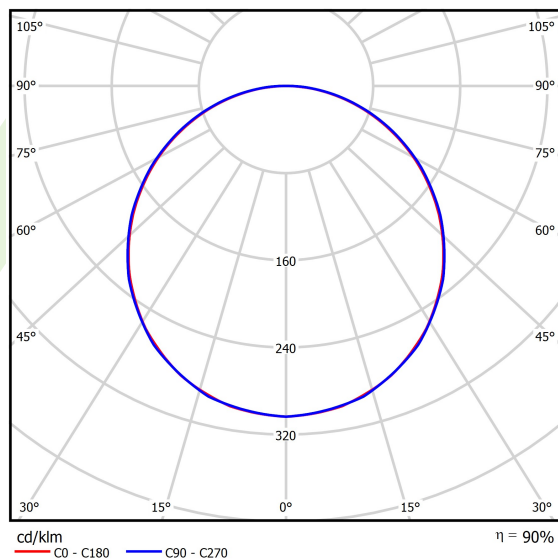

Fotometria