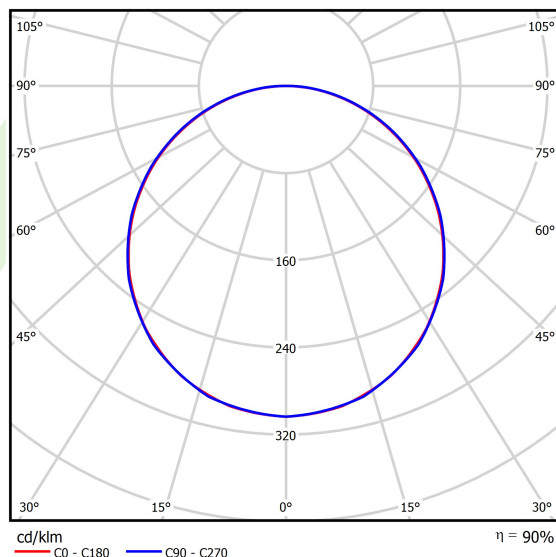

Fotometria